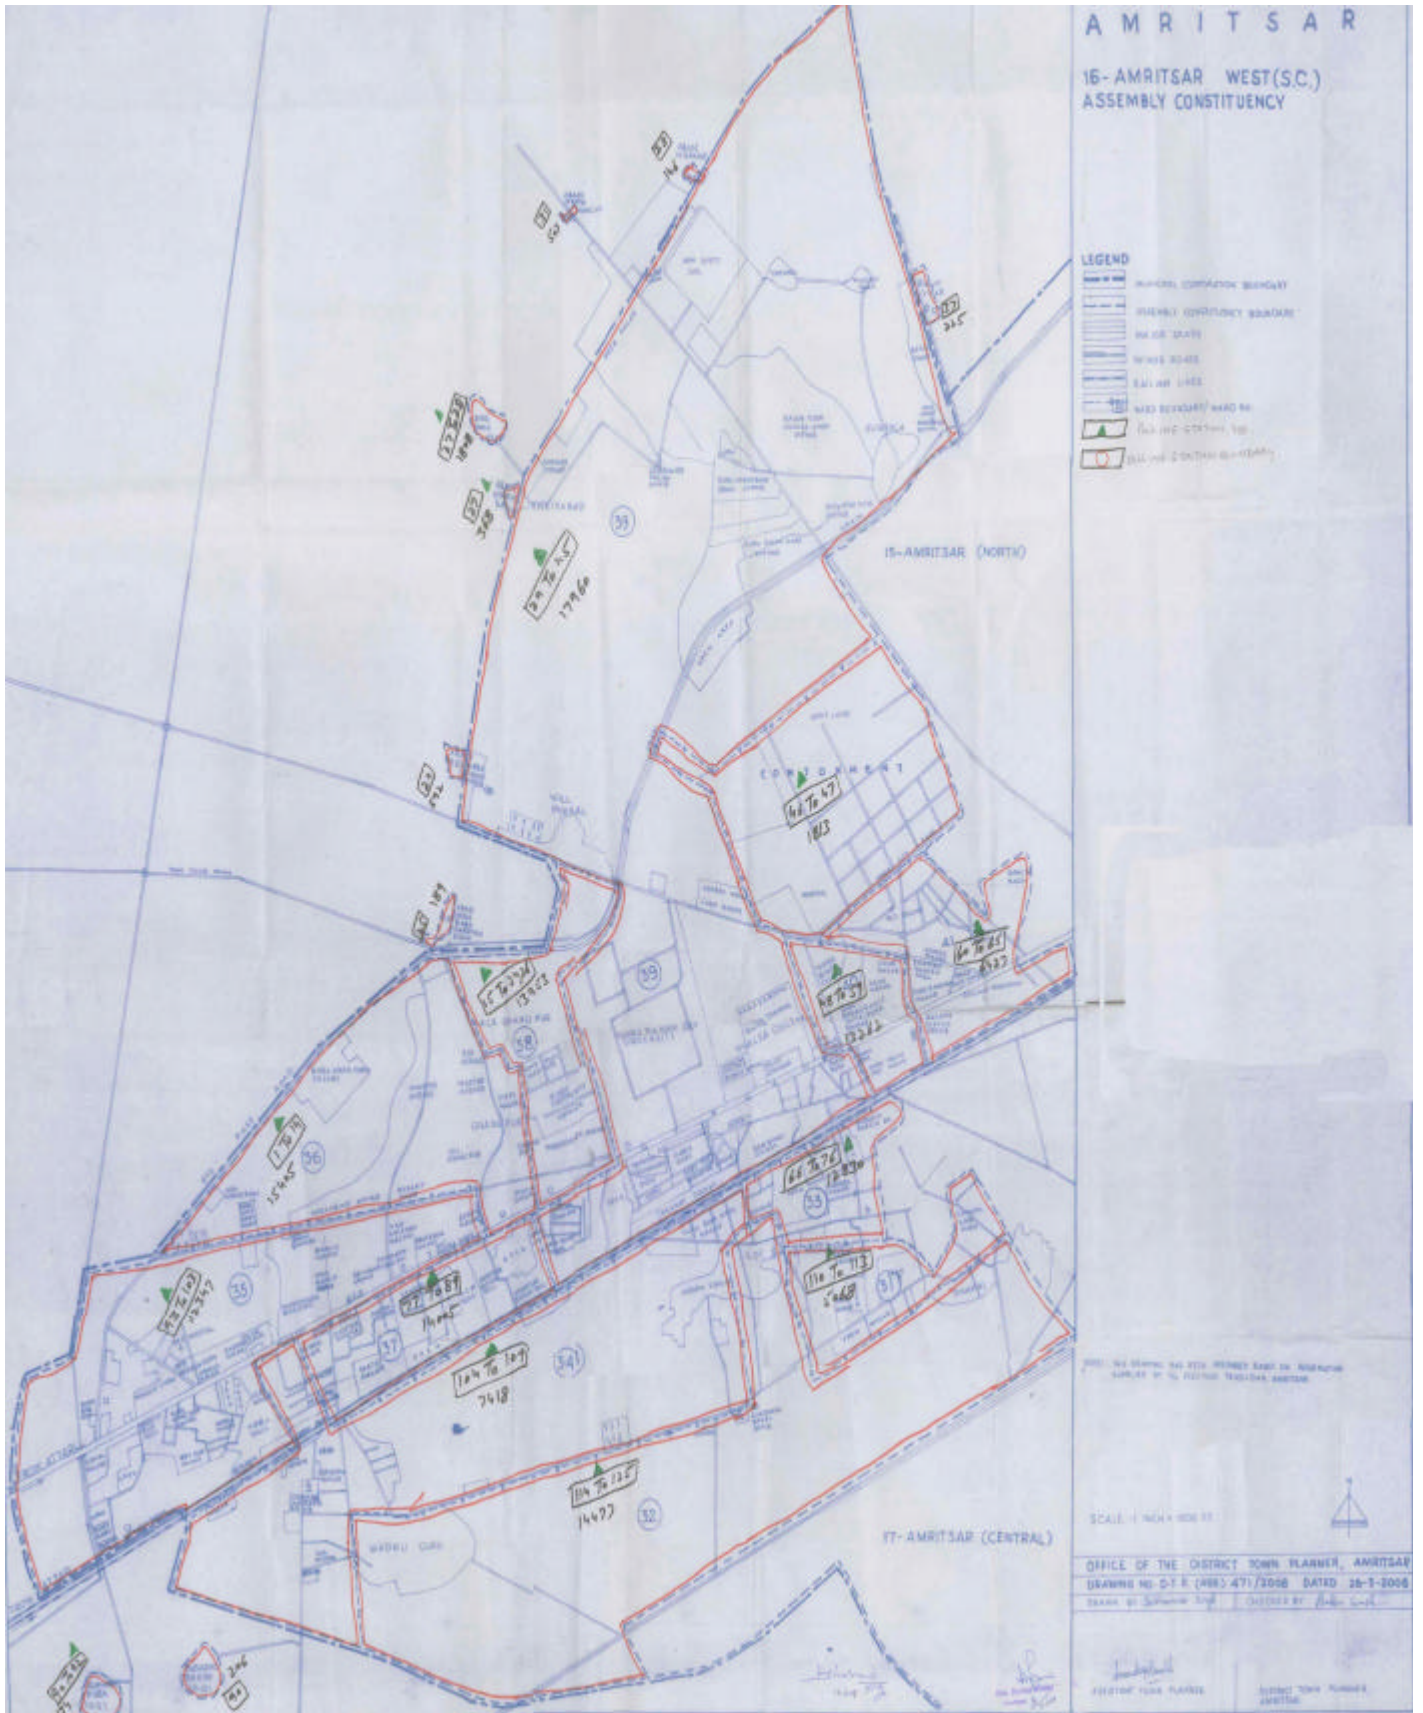

ਵੋਟਰ ਸੂਚੀ 2009, ਰਾਜ- ਪੰਜਾਬ

ਵਿਧਾਨ ਸਭਾ ਚੋਣ ਹਲਕੇ ਦਾ ਨੰ. , ਨਾਮ ਅਤੇ ਰਾਖਵੇਂਕਰਣ ਦੀ ਸਥਿਤੀ : **016 - ਅੰਮ੍ਰਿਤਸਰ ਪੱਛਮੀ (ਅ. ਜ.)**

1. ਸੁਧਾਈ ਦਾ ਵੇਰਵਾ					
ਸੁਧਾਈ ਦਾ ਸਾਲ : 2009		ਸੁਧਾਈ ਦੀ ਕਿਸਮ : ਵਿਸ਼ੇਸ਼ ਸਰਸਰੀ ਸੁਧਾਈ			
ਯੋਗਤਾ ਮਿਤੀ : 01.01.2009		ਪ੍ਰਕਾਸ਼ਨਾ ਦੀ ਮਿਤੀ : 22.01.2009			
2. ਹਲਕੇ ਦੇ ਵੇਰਵੇ:					
ੳ) ਲੋਕ ਸਭਾ ਚੋਣ ਹਲਕਾ, ਜਿਸ ਵਿੱਚ ਵਿਧਾਨ ਸਭਾ ਚੋਣ ਹਲਕਾ ਸਥਿਤ ਹੈ, ਦਾ ਨੰ., ਨਾਮ ਅਤੇ ਰਾਖਵੇਂਕਰਣ ਦੀ ਸਥਿਤੀ : 2 - ਅੰਮ੍ਰਿਤਸਰ			ਅ) ਜ਼ਿਲ੍ਹਾ (ਜ਼ਿਲ੍ਹਿਆਂ) ਜਿਸ ਵਿੱਚ ਵਿਧਾਨ ਸਭਾ ਚੋਣ ਹਲਕਾ ਸਥਿਤ ਹੈ: ਅੰਮ੍ਰਿਤਸਰ		
3. ਵੋਟਰ ਸੂਚੀ ਦੇ ਹਿੱਸੇ:					
ੳ) ਨਵੀਂ ਹੱਦਬੰਦੀ ਅਨੁਸਾਰ ਤਿਆਰ ਮੂਲ ਸੂਚੀ ਅਤੇ 2008 ਤੱਕ ਬਣੇ ਅਨੁਪੂਰਕਾਂ ਦੇ ਏਕੀਕਰਣ ਅਤੇ ਉਸ ਤੋਂ ਬਾਅਦ ਤਿਆਰ ਅਨੁਪੂਰਕਾਂ ਸਮੇਤ।					
4. ਪੋਲਿੰਗ ਸਟੇਸ਼ਨ, ਭਾਗ ਦੇ ਵੇਰਵੇ:				ੳ) ਭਾਗਾਂ ਦੀ ਕੁੱਲ ਗਿਣਤੀ	125
ਅ) ਪੋਲਿੰਗ ਸਟੇਸ਼ਨ (ਸਹਾਇਕ ਪੋਲਿੰਗ ਸਟੇਸ਼ਨਾਂ ਸਮੇਤ)				ੲ) ਪੋਲਿੰਗ ਸਟੇਸ਼ਨ ਦੀ ਸਥਿਤੀ:	
ਕਿਸਮ	ਗਿਣਤੀ	ਕਿਸਮ	ਗਿਣਤੀ	ਕਿਸਮ	ਗਿਣਤੀ
ਪੁਰਸ਼ਾਂ ਲਈ	0	ਅਸਲ	125	ਇਕ ਪੋਲਿੰਗ ਸਟੇਸ਼ਨ ਵਾਲੇ	21
ਇਸਤਰੀਆਂ ਲਈ	0	ਸਹਾਇਕ	0	ਜ਼ਿਆਦਾ ਪੋਲਿੰਗ ਸਟੇਸ਼ਨ ਵਾਲੇ	39
ਜਨਰਲ	125	ਕੁੱਲ	125	ਕੁੱਲ	60
ਕੁੱਲ	125	ਕੁੱਲ	125	ਕੁੱਲ	60
5. ਵੋਟਰਾਂ ਦੀ ਗਿਣਤੀ					
ਪੁਰਸ਼		ਇਸਤਰੀ		ਕੁੱਲ	
77020		68853		145873	

ਵੋਟਰਾਂ ਦਾ ਸੰਖੇਪ ਵੇਰਵਾ						
ਵਿਧਾਨ ਸਭਾ ਚੋਣ ਹਲਕੇ ਦਾ ਨੰ. , ਨਾਮ ਅਤੇ ਰਾਖਵੇਂਕਰਣ ਦੀ ਸਥਿਤੀ :						
016 - ਅੰਮ੍ਰਿਤਸਰ ਪੱਛਮੀ (ਅ. ਜ.)						
ੳ) ਵੋਟਰਾਂ ਦੀ ਗਿਣਤੀ						
		ਵੋਟਰ ਸੂਚੀ ਦੀ ਕਿਸਮ	ਵੋਟਰ ਸੂਚੀ ਦੀ ਪਹਿਚਾਣ	ਵੋਟਰਾਂ ਦੀ ਗਿਣਤੀ		
				ਪੁਰਸ਼	ਇਸਤਰੀ	ਜੋੜ
I	ਅਸਲ	ਅਸਲ ਸੂਚੀ	ਨਵੀਂ ਹੱਦਬੰਦੀ ਅਨੁਸਾਰ ਤਿਆਰ ਮੂਲ ਸੂਚੀ ਅਤੇ 2008 ਤੱਕ ਬਣੇ ਅਨੁਪੂਰਕਾਂ ਦੇ ਏਕੀਕਰਣ ਅਤੇ ਉਸ ਤੋਂ ਬਾਅਦ ਤਿਆਰ ਅਨੁਪੂਰਕਾਂ ਸਮੇਤ।	75881	68037	143918
II	ਨਵੇਂ ਨਾਵਾਂ ਦੀ ਸੂਚੀ	ਅਨੁਪੂਰਕ ਨੰ. 1	ਵਿਸ਼ੇਸ਼ ਸਰਸਰੀ ਸੁਧਾਈ 2009	6043	5365	11408
III	ਕੱਟੇ ਨਾਵਾਂ ਦੀ ਸੂਚੀ	ਅਨੁਪੂਰਕ ਨੰ. 1	ਵਿਸ਼ੇਸ਼ ਸਰਸਰੀ ਸੁਧਾਈ 2009	4904	4549	9453
ਸਰਸਰੀ ਸੁਧਾਈ ਸਾਲ 2009 ਦੇ ਵੋਟਰਾਂ ਦੀ ਕੁੱਲ ਗਿਣਤੀ (I + II - III)				77020	68853	145873
ਅ) ਸੁਧਾਈਆਂ ਦੀ ਗਿਣਤੀ						
ਵੋਟਰ ਸੂਚੀ ਦੀ ਕਿਸਮ	ਵੋਟਰ ਸੂਚੀ ਦੀ ਪਹਿਚਾਣ		ਸੁਧਾਈਆਂ ਦੀ ਗਿਣਤੀ			
ਅਨੁਪੂਰਕ 1	ਵਿਸ਼ੇਸ਼ ਸਰਸਰੀ ਸੁਧਾਈ 2009		1677			