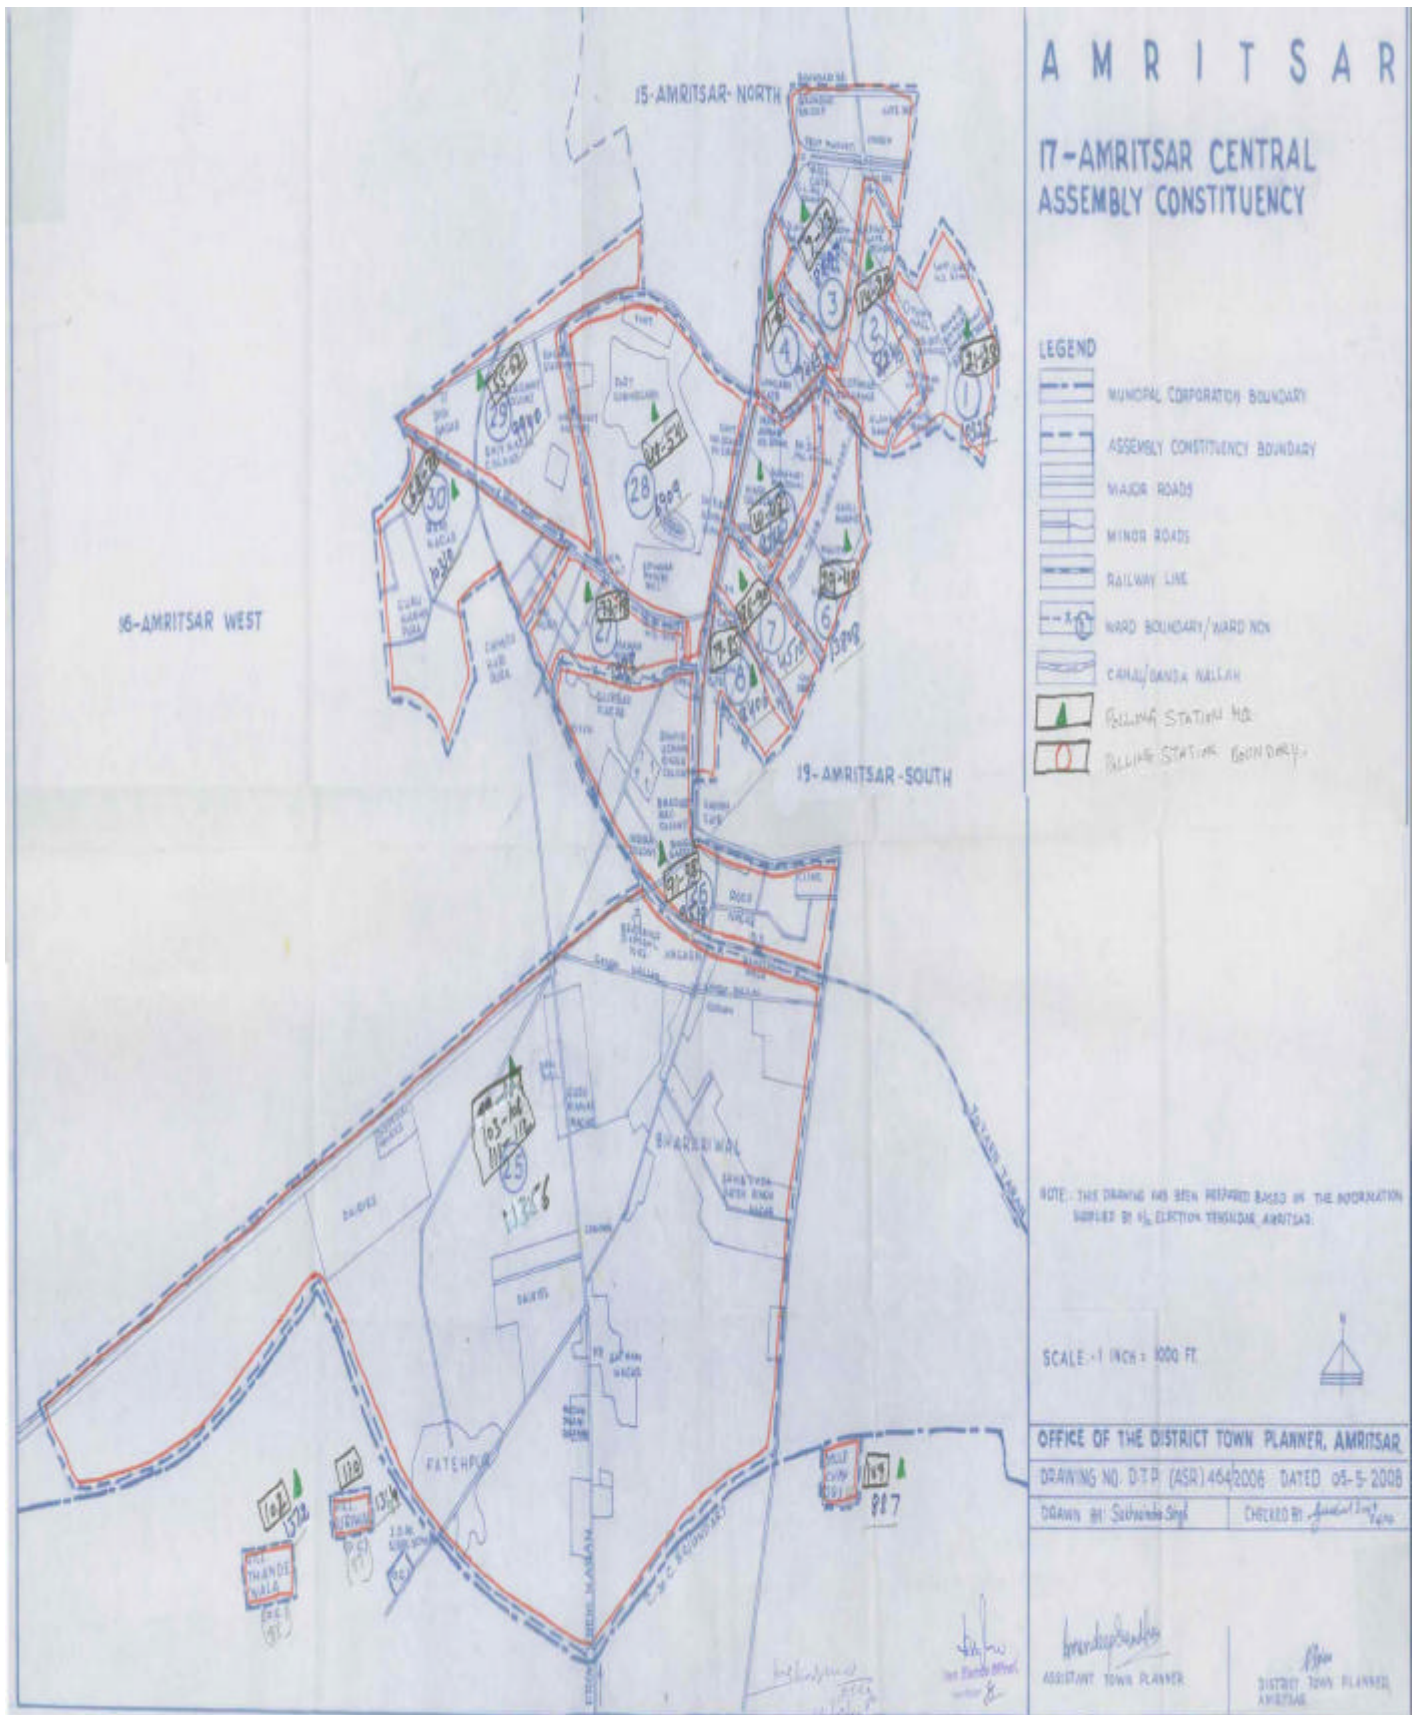

ਵੋਟਰ ਸੂਚੀ 2009, ਰਾਜ- ਪੰਜਾਬ

ਵਿਧਾਨ ਸਭਾ ਚੋਣ ਹਲਕੇ ਦਾ ਨੰ. , ਨਾਮ ਅਤੇ ਰਾਖਵੇਂਕਰਣ ਦੀ ਸਥਿਤੀ : **017 - ਅੰਮ੍ਰਿਤਸਰ ਕੇਂਦਰੀ(ਜਨਰਲ)**

1. ਸੁਧਾਈ ਦਾ ਵੇਰਵਾ					
ਸੁਧਾਈ ਦਾ ਸਾਲ : 2009		ਸੁਧਾਈ ਦੀ ਕਿਸਮ : ਵਿਸ਼ੇਸ਼ ਸਰਸਰੀ ਸੁਧਾਈ			
ਯੋਗਤਾ ਮਿਤੀ : 01.01.2009		ਪ੍ਰਕਾਸ਼ਨਾ ਦੀ ਮਿਤੀ : 22.01.2009			
2. ਹਲਕੇ ਦੇ ਵੇਰਵੇ:					
ੳ) ਲੋਕ ਸਭਾ ਚੋਣ ਹਲਕਾ, ਜਿਸ ਵਿੱਚ ਵਿਧਾਨ ਸਭਾ ਚੋਣ ਹਲਕਾ ਸਥਿਤ ਹੈ, ਦਾ ਨੰ., ਨਾਮ ਅਤੇ ਰਾਖਵੇਂਕਰਣ ਦੀ ਸਥਿਤੀ : 2 - ਅੰਮ੍ਰਿਤਸਰ			ਅ) ਜ਼ਿਲਾ (ਜ਼ਿਲਿਆਂ) ਜਿਸ ਵਿੱਚ ਵਿਧਾਨ ਸਭਾ ਚੋਣ ਹਲਕਾ ਸਥਿਤ ਹੈ: ਅੰਮ੍ਰਿਤਸਰ		
3. ਵੋਟਰ ਸੂਚੀ ਦੇ ਹਿੱਸੇ:					
ੳ) ਨਵੀਂ ਹੱਦਬੰਦੀ ਅਨੁਸਾਰ ਤਿਆਰ ਮੂਲ ਸੂਚੀ ਅਤੇ 2008 ਤੱਕ ਬਣੇ ਅਨੁਪੂਰਕਾਂ ਦੇ ਏਕੀਕਰਣ ਅਤੇ ਉਸ ਤੋਂ ਬਾਅਦ ਤਿਆਰ ਅਨੁਪੂਰਕਾਂ ਸਮੇਤ।					
4. ਪੋਲਿੰਗ ਸਟੇਸ਼ਨ, ਭਾਗ ਦੇ ਵੇਰਵੇ:				ੳ) ਭਾਗਾਂ ਦੀ ਕੁੱਲ ਗਿਣਤੀ	112
ਅ) ਪੋਲਿੰਗ ਸਟੇਸ਼ਨ (ਸਹਾਇਕ ਪੋਲਿੰਗ ਸਟੇਸ਼ਨਾਂ ਸਮੇਤ)				ੲ) ਪੋਲਿੰਗ ਸਟੇਸ਼ਨ ਦੀ ਸਥਿਤੀ:	
ਕਿਸਮ	ਗਿਣਤੀ	ਕਿਸਮ	ਗਿਣਤੀ	ਕਿਸਮ	ਗਿਣਤੀ
ਪੁਰਸ਼ਾਂ ਲਈ	0	ਅਸਲ	112	ਇਕ ਪੋਲਿੰਗ ਸਟੇਸ਼ਨ ਵਾਲੇ	26
ਇਸਤਰੀਆਂ ਲਈ	0	ਸਹਾਇਕ	0	ਜ਼ਿਆਦਾ ਪੋਲਿੰਗ ਸਟੇਸ਼ਨ ਵਾਲੇ	32
ਜਨਰਲ	112	ਕੁੱਲ	112	ਕੁੱਲ	58
ਕੁੱਲ	112	ਕੁੱਲ	112	ਕੁੱਲ	58
5. ਵੋਟਰਾਂ ਦੀ ਗਿਣਤੀ					
ਪੁਰਸ਼		ਇਸਤਰੀ		ਕੁੱਲ	
66831		59120		125951	