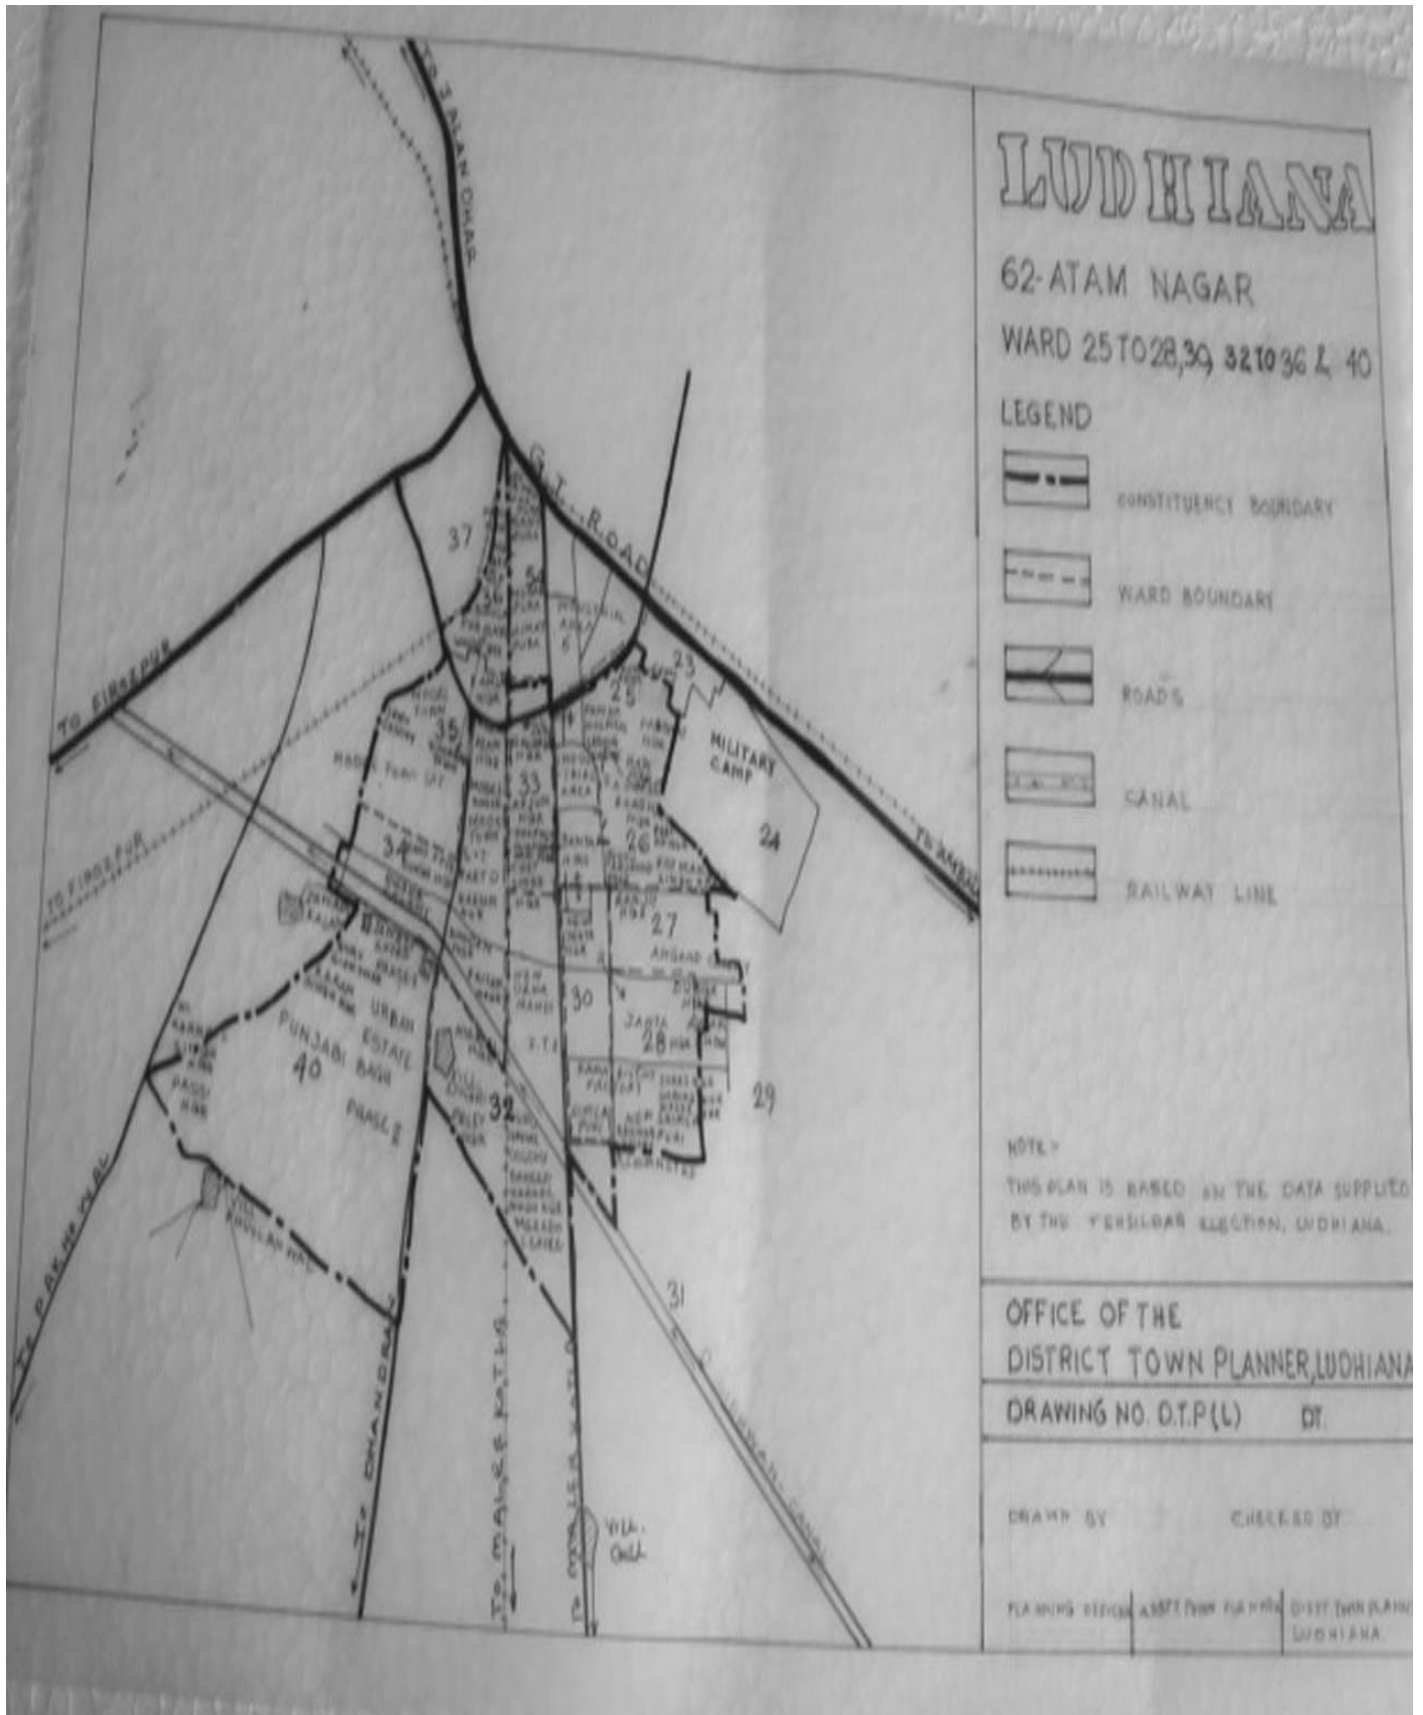

ਵੋਟਰ ਸੂਚੀ 2009, ਰਾਜ- ਪੰਜਾਬ

ਵਿਧਾਨ ਸਭਾ ਚੋਣ ਹਲਕੇ ਦਾ ਨੰ. , ਨਾਮ ਅਤੇ ਰਾਖਵੇਂਕਰਣ ਦੀ ਸਥਿਤੀ : **062 - ਆਤਮ ਨਗਰ(ਜਨਰਲ)**

1. ਸੁਧਾਈ ਦਾ ਵੇਰਵਾ					
ਸੁਧਾਈ ਦਾ ਸਾਲ : 2009		ਸੁਧਾਈ ਦੀ ਕਿਸਮ : ਵਿਸ਼ੇਸ਼ ਸਰਸਰੀ ਸੁਧਾਈ			
ਯੋਗਤਾ ਮਿਤੀ : 01.01.2009		ਪ੍ਰਕਾਸ਼ਨਾ ਦੀ ਮਿਤੀ : 22.01.2009			
2. ਹਲਕੇ ਦੇ ਵੇਰਵੇ:					
ਓ) ਲੋਕ ਸਭਾ ਚੋਣ ਹਲਕਾ, ਜਿਸ ਵਿੱਚ ਵਿਧਾਨ ਸਭਾ ਚੋਣ ਹਲਕਾ ਸਥਿਤ ਹੈ, ਦਾ ਨੰ., ਨਾਮ ਅਤੇ ਰਾਖਵੇਂਕਰਣ ਦੀ ਸਥਿਤੀ : 7 - ਲੁਧਿਆਣਾ			ਅ) ਜ਼ਿਲ੍ਹਾ (ਜ਼ਿਲ੍ਹਿਆਂ) ਜਿਸ ਵਿੱਚ ਵਿਧਾਨ ਸਭਾ ਚੋਣ ਹਲਕਾ ਸਥਿਤ ਹੈ: ਲੁਧਿਆਣਾ		
3. ਵੋਟਰ ਸੂਚੀ ਦੇ ਹਿੱਸੇ:					
ਓ) ਨਵੀਂ ਹੱਦਬੰਦੀ ਅਨੁਸਾਰ ਤਿਆਰ ਮੂਲ ਸੂਚੀ ਅਤੇ 2008 ਤੱਕ ਬਣੇ ਅਨੁਪੂਰਕਾਂ ਦੇ ਏਕੀਕਰਣ ਅਤੇ ਉਸ ਤੋਂ ਬਾਅਦ ਤਿਆਰ ਅਨੁਪੂਰਕਾਂ ਸਮੇਤ।					
4. ਪੋਲਿੰਗ ਸਟੇਸ਼ਨ, ਭਾਗ ਦੇ ਵੇਰਵੇ:				ਓ) ਭਾਗਾਂ ਦੀ ਕੁੱਲ ਗਿਣਤੀ	132
ਅ) ਪੋਲਿੰਗ ਸਟੇਸ਼ਨ (ਸਹਾਇਕ ਪੋਲਿੰਗ ਸਟੇਸ਼ਨਾਂ ਸਮੇਤ)				ਏ) ਪੋਲਿੰਗ ਸਟੇਸ਼ਨ ਦੀ ਸਥਿਤੀ:	
ਕਿਸਮ	ਗਿਣਤੀ	ਕਿਸਮ	ਗਿਣਤੀ	ਕਿਸਮ	ਗਿਣਤੀ
ਪੁਰਸ਼ਾਂ ਲਈ	0	ਅਸਲ	132	ਇਕ ਪੋਲਿੰਗ ਸਟੇਸ਼ਨ ਵਾਲੇ	5
ਇਸਤਰੀਆਂ ਲਈ	0	ਸਹਾਇਕ	0	ਜ਼ਿਆਦਾ ਪੋਲਿੰਗ ਸਟੇਸ਼ਨ ਵਾਲੇ	38
ਜਨਰਲ	132				
ਕੁੱਲ	132	ਕੁੱਲ	132	ਕੁੱਲ	43
5. ਵੋਟਰਾਂ ਦੀ ਗਿਣਤੀ					
ਪੁਰਸ਼		ਇਸਤਰੀ		ਕੁੱਲ	
71749		65475		137224	