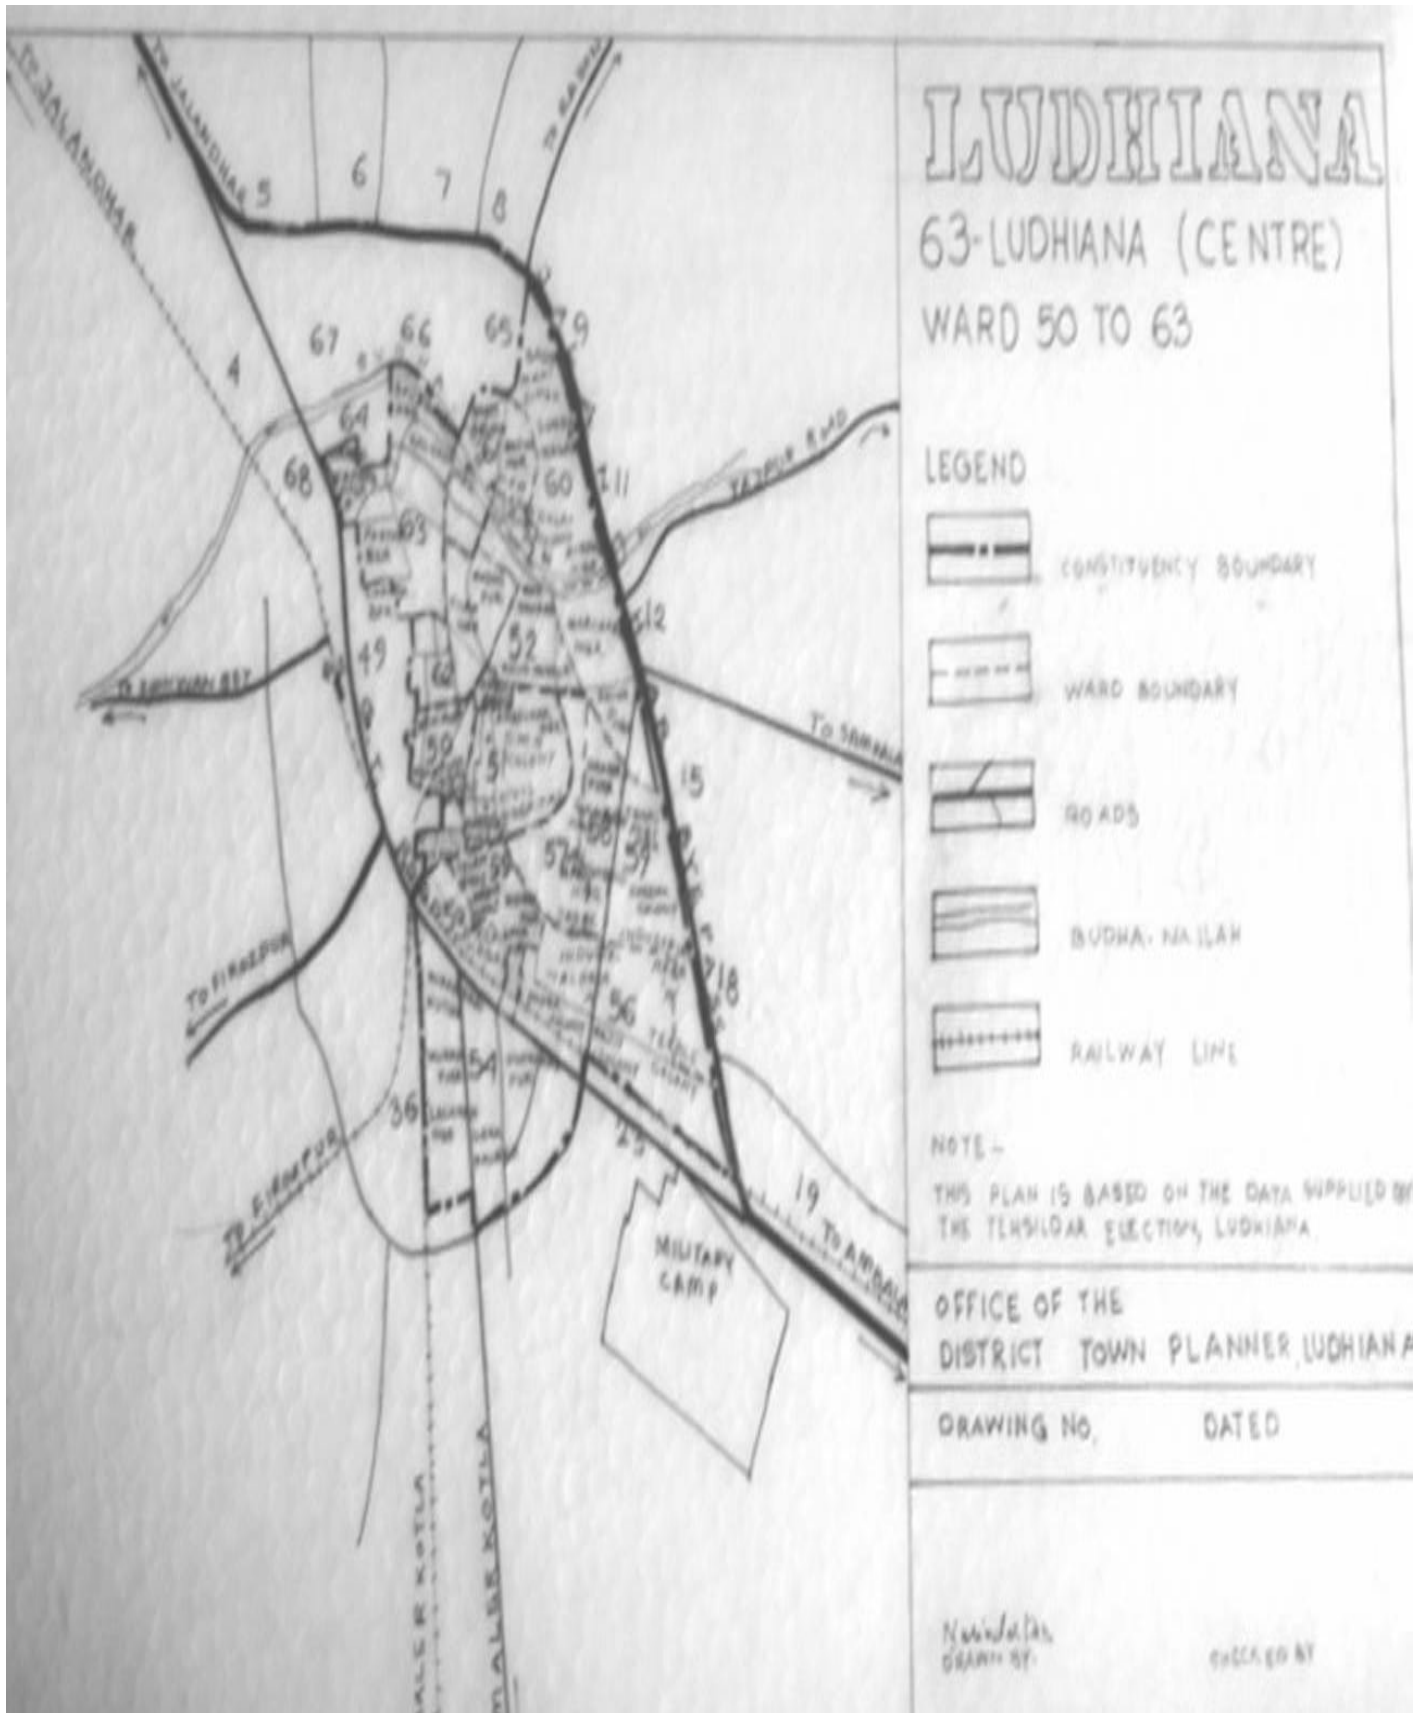

ਵੋਟਰ ਸੂਚੀ 2009, ਰਾਜ- ਪੰਜਾਬ

ਵਿਧਾਨ ਸਭਾ ਚੋਣ ਹਲਕੇ ਦਾ ਨੰ. , ਨਾਮ ਅਤੇ ਰਾਖਵੇਂਕਰਣ ਦੀ ਸਥਿਤੀ : **063 - ਲੁਧਿਆਣਾ ਕੇਂਦਰੀ(ਜਨਰਲ)**

1. ਸੁਧਾਈ ਦਾ ਵੇਰਵਾ					
ਸੁਧਾਈ ਦਾ ਸਾਲ : 2009		ਸੁਧਾਈ ਦੀ ਕਿਸਮ : ਵਿਸ਼ੇਸ਼ ਸਰਸਰੀ ਸੁਧਾਈ			
ਯੋਗਤਾ ਮਿਤੀ : 01.01.2009		ਪ੍ਰਕਾਸ਼ਨਾ ਦੀ ਮਿਤੀ : 22.01.2009			
2. ਹਲਕੇ ਦੇ ਵੇਰਵੇ:					
ੳ) ਲੋਕ ਸਭਾ ਚੋਣ ਹਲਕਾ, ਜਿਸ ਵਿੱਚ ਵਿਧਾਨ ਸਭਾ ਚੋਣ ਹਲਕਾ ਸਥਿਤ ਹੈ, ਦਾ ਨੰ., ਨਾਮ ਅਤੇ ਰਾਖਵੇਂਕਰਣ ਦੀ ਸਥਿਤੀ : 7 - ਲੁਧਿਆਣਾ			ਅ) ਜ਼ਿਲਾ (ਜ਼ਿਲਿਆਂ) ਜਿਸ ਵਿੱਚ ਵਿਧਾਨ ਸਭਾ ਚੋਣ ਹਲਕਾ ਸਥਿਤ ਹੈ: ਲੁਧਿਆਣਾ		
3. ਵੋਟਰ ਸੂਚੀ ਦੇ ਹਿੱਸੇ:					
ੳ) ਨਵੀਂ ਹੱਦਬੰਦੀ ਅਨੁਸਾਰ ਤਿਆਰ ਮੂਲ ਸੂਚੀ ਅਤੇ 2008 ਤੱਕ ਬਣੇ ਅਨੁਪੂਰਕਾਂ ਦੇ ਏਕੀਕਰਣ ਅਤੇ ਉਸ ਤੋਂ ਬਾਅਦ ਤਿਆਰ ਅਨੁਪੂਰਕਾਂ ਸਮੇਤ।					
4. ਪੋਲਿੰਗ ਸਟੇਸ਼ਨ, ਭਾਗ ਦੇ ਵੇਰਵੇ:				ੳ) ਭਾਗਾਂ ਦੀ ਕੁੱਲ ਗਿਣਤੀ	133
ਅ) ਪੋਲਿੰਗ ਸਟੇਸ਼ਨ (ਸਹਾਇਕ ਪੋਲਿੰਗ ਸਟੇਸ਼ਨਾਂ ਸਮੇਤ)				ੲ) ਪੋਲਿੰਗ ਸਟੇਸ਼ਨ ਦੀ ਸਥਿਤੀ:	
ਕਿਸਮ	ਗਿਣਤੀ	ਕਿਸਮ	ਗਿਣਤੀ	ਕਿਸਮ	ਗਿਣਤੀ
ਪੁਰਸ਼ਾਂ ਲਈ	0	ਅਸਲ	133	ਇਕ ਪੋਲਿੰਗ ਸਟੇਸ਼ਨ ਵਾਲੇ	37
ਇਸਤਰੀਆਂ ਲਈ	0	ਸਹਾਇਕ	0	ਜ਼ਿਆਦਾ ਪੋਲਿੰਗ ਸਟੇਸ਼ਨ ਵਾਲੇ	40
ਜਨਰਲ	133	ਕੁੱਲ	133	ਕੁੱਲ	77
ਕੁੱਲ	133	ਕੁੱਲ	133	ਕੁੱਲ	77
5. ਵੋਟਰਾਂ ਦੀ ਗਿਣਤੀ					
ਪੁਰਸ਼		ਇਸਤਰੀ		ਕੁੱਲ	
68984		60879		129863	