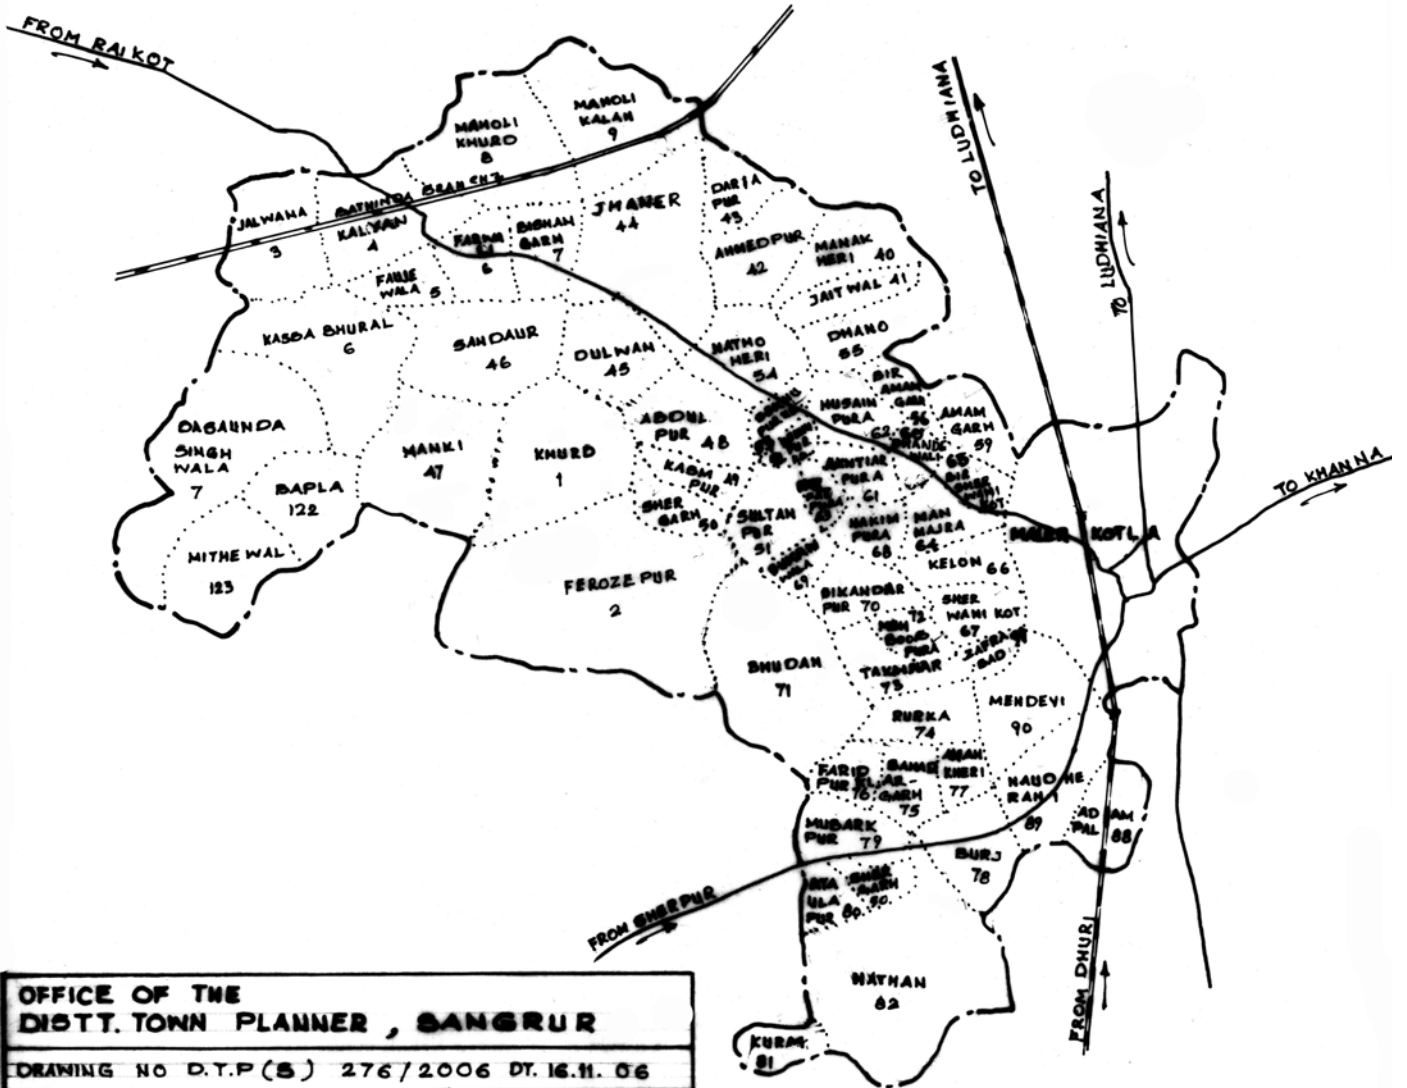

MAP OF 105 MALER KOTLA ASSEMBLY CONSTITUENCY

- RAILWAY LINE
- ROADS
- WATER BODIES
- VILL. BOUNDARY

SCALE :- 1CM = 1KM

OFFICE OF THE DISTT. TOWN PLANNER , SANGRUR		
DRAWING NO D.T.P (S) 276/2006 DT. 16.11.06		
  DRAWN BY	 CHECKED BY	DISTT. TOWN PLANNER SANGRUR