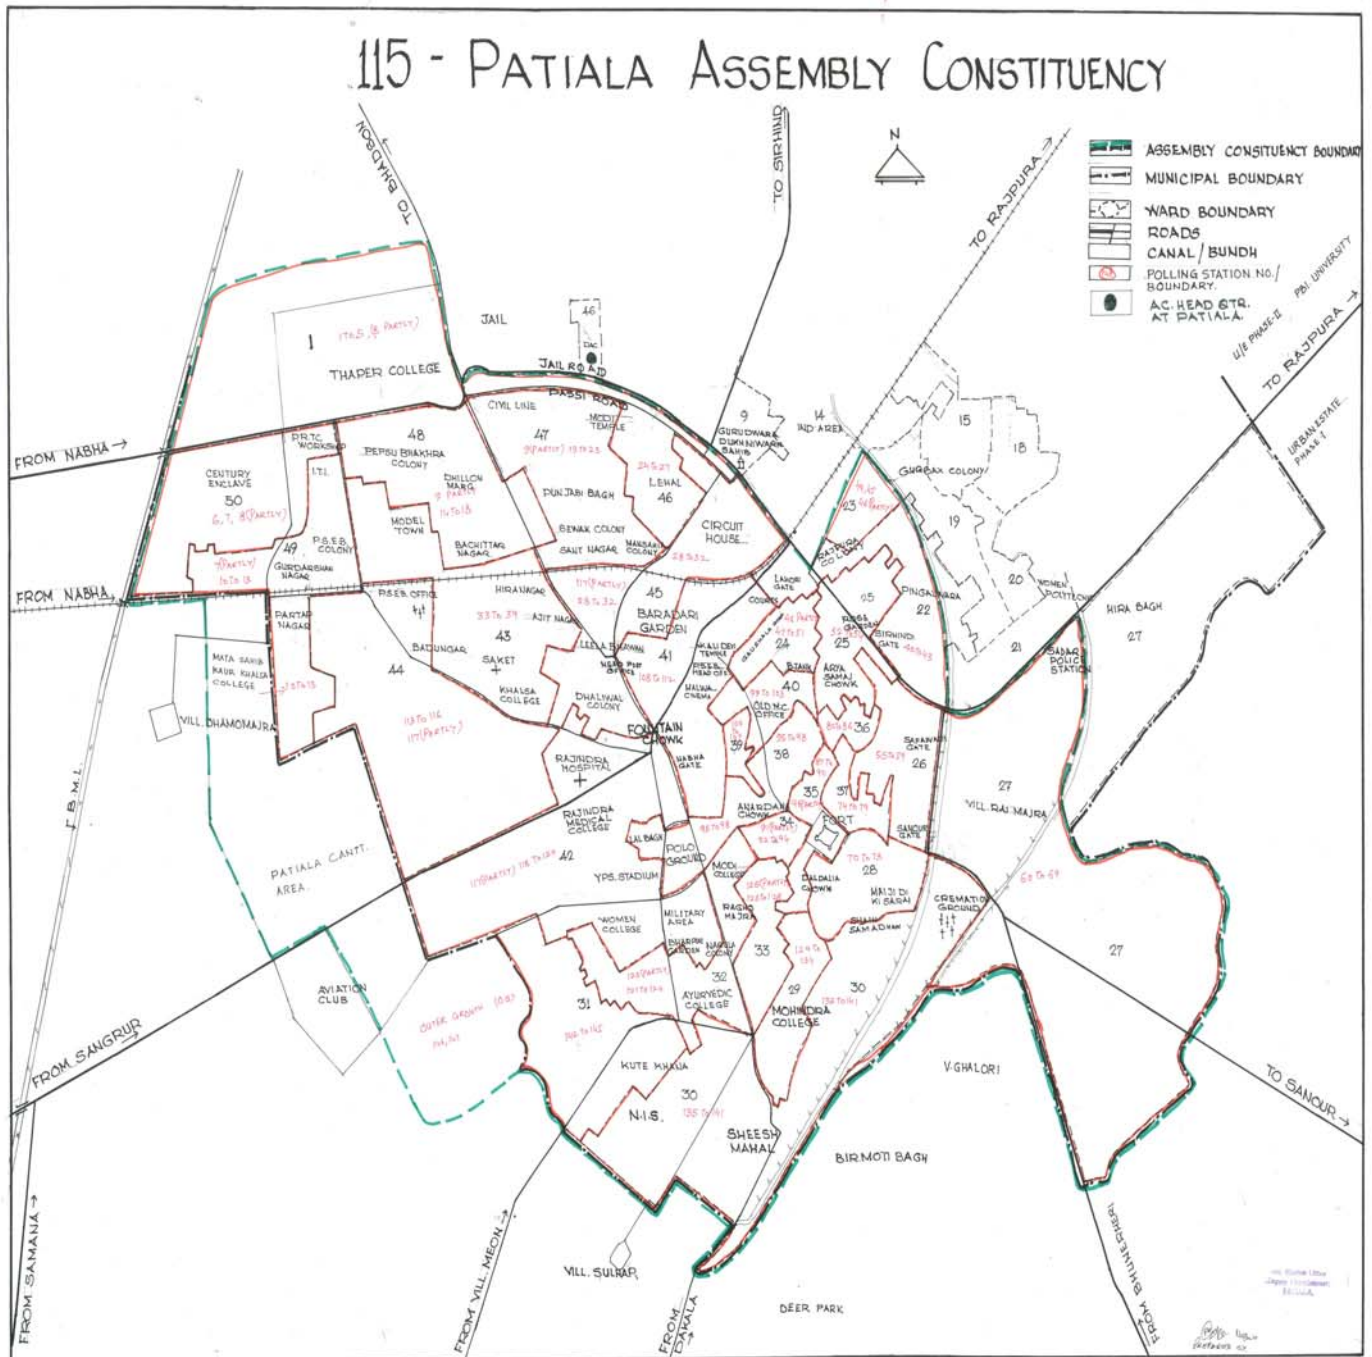

# ਵੋਟਰ ਸੂਚੀ 2009, ਰਾਜ- ਪੰਜਾਬ

ਵਿਧਾਨ ਸਭਾ ਚੋਣ ਹਲਕੇ ਦਾ ਨੰ. , ਨਾਮ ਅਤੇ ਰਾਖਵੇਂਕਰਣ ਦੀ ਸਥਿਤੀ : **115 - ਪਟਿਆਲਾ(ਜਨਰਲ)**

<b>1. ਸੁਧਾਈ ਦਾ ਵੇਰਵਾ</b>					
ਸੁਧਾਈ ਦਾ ਸਾਲ : <b>2009</b>		ਸੁਧਾਈ ਦੀ ਕਿਸਮ : <b>ਵਿਸ਼ੇਸ਼ ਸਰਸਰੀ ਸੁਧਾਈ</b>			
ਯੋਗਤਾ ਮਿਤੀ : <b>01.01.2009</b>		ਪ੍ਰਕਾਸ਼ਨਾ ਦੀ ਮਿਤੀ : <b>22.01.2009</b>			
<b>2. ਹਲਕੇ ਦੇ ਵੇਰਵੇ:</b>					
ੳ) ਲੋਕ ਸਭਾ ਚੋਣ ਹਲਕਾ, ਜਿਸ ਵਿੱਚ ਵਿਧਾਨ ਸਭਾ ਚੋਣ ਹਲਕਾ ਸਥਿਤ ਹੈ, ਦਾ ਨੰ., ਨਾਮ ਅਤੇ ਰਾਖਵੇਂਕਰਣ ਦੀ ਸਥਿਤੀ : <b>13 - ਪਟਿਆਲਾ</b>			ਅ) ਜ਼ਿਲ੍ਹਾ (ਜ਼ਿਲ੍ਹਿਆਂ) ਜਿਸ ਵਿੱਚ ਵਿਧਾਨ ਸਭਾ ਚੋਣ ਹਲਕਾ ਸਥਿਤ ਹੈ: <b>ਪਟਿਆਲਾ</b>		
<b>3. ਵੋਟਰ ਸੂਚੀ ਦੇ ਹਿੱਸੇ:</b>					
ੳ) ਨਵੀਂ ਹੱਦਬੰਦੀ ਅਨੁਸਾਰ ਤਿਆਰ ਮੂਲ ਸੂਚੀ ਅਤੇ 2008 ਤੱਕ ਬਣੇ ਅਨੁਪੂਰਕਾਂ ਦੇ ਏਕੀਕਰਣ ਅਤੇ ਉਸ ਤੋਂ ਬਾਅਦ ਤਿਆਰ ਅਨੁਪੂਰਕਾਂ ਸਮੇਤ।					
<b>4. ਪੋਲਿੰਗ ਸਟੇਸ਼ਨ, ਭਾਗ ਦੇ ਵੇਰਵੇ:</b>				ੳ) ਭਾਗਾਂ ਦੀ ਕੁੱਲ ਗਿਣਤੀ	<b>147</b>
ਅ) ਪੋਲਿੰਗ ਸਟੇਸ਼ਨ (ਸਹਾਇਕ ਪੋਲਿੰਗ ਸਟੇਸ਼ਨਾਂ ਸਮੇਤ)				ੲ) ਪੋਲਿੰਗ ਸਟੇਸ਼ਨ ਦੀ ਸਥਿਤੀ:	
ਕਿਸਮ	ਗਿਣਤੀ	ਕਿਸਮ	ਗਿਣਤੀ	ਕਿਸਮ	ਗਿਣਤੀ
ਪੁਰਸ਼ਾਂ ਲਈ	<b>0</b>	ਅਸਲ	<b>147</b>	ਇਕ ਪੋਲਿੰਗ ਸਟੇਸ਼ਨ ਵਾਲੇ	<b>13</b>
ਇਸਤਰੀਆਂ ਲਈ	<b>0</b>	ਸਹਾਇਕ	<b>0</b>	ਜ਼ਿਆਦਾ ਪੋਲਿੰਗ ਸਟੇਸ਼ਨ ਵਾਲੇ	<b>49</b>
ਜਨਰਲ	<b>147</b>	ਕੁੱਲ	<b>147</b>	ਕੁੱਲ	<b>62</b>
ਕੁੱਲ	<b>147</b>	ਕੁੱਲ	<b>147</b>	ਕੁੱਲ	<b>62</b>
<b>5. ਵੋਟਰਾਂ ਦੀ ਗਿਣਤੀ</b>					
ਪੁਰਸ਼		ਇਸਤਰੀ		ਕੁੱਲ	
<b>69386</b>		<b>63219</b>		<b>132605</b>	