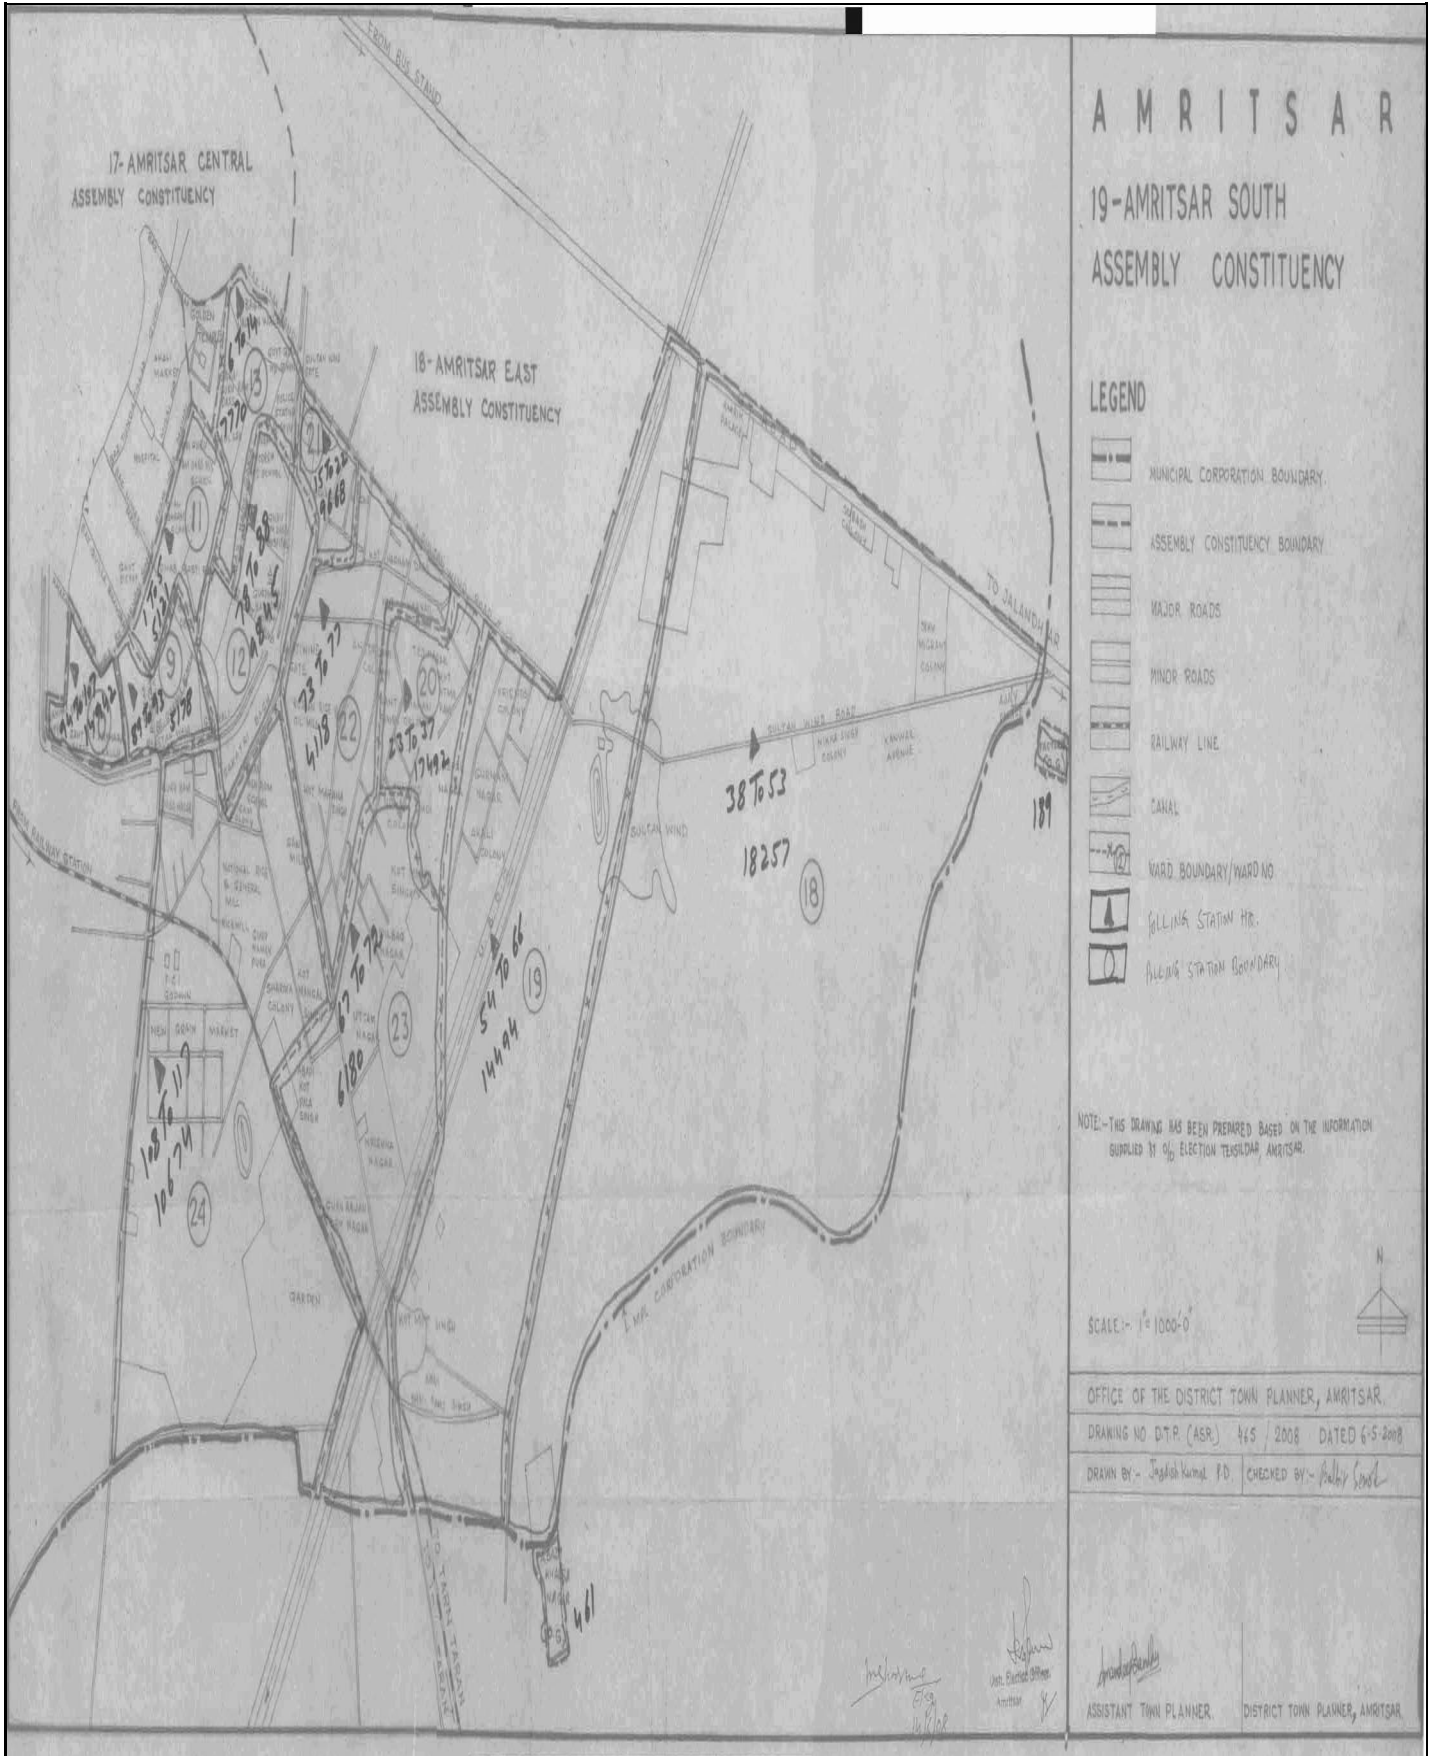

## ਵੋਟਰ ਸੂਚੀ 2014, ਰਾਜ S19-ਪੰਜਾਬ

ਵਿਧਾਨ ਸਭਾ ਚੋਣ ਹਲਕੇ ਦਾ ਨੰ., ਨਾਮ ਅਤੇ ਰਾਖਵੇਂਕਰਣ ਦੀ ਸਥਿਤੀ 19 - ਅੰਮ੍ਰਿਤਸਰ ਦੱਖਣੀ

<b>1. ਸੁਧਾਈ ਦਾ ਵੇਰਵਾ</b>					
ਸੁਧਾਈ ਦਾ ਸਾਲ : 2014		ਸੁਧਾਈ ਦੀ ਕਿਸਮ : ਵਿਸ਼ੇਸ਼ ਸਰਸਰੀ ਸੁਧਾਈ			
ਯੋਗਤਾ ਮਿਤੀ : 01-01-2014		ਪ੍ਰਕਾਸ਼ਨਾ ਦੀ ਮਿਤੀ : 06-01-2014			
<b>2. ਹਲਕੇ ਦੇ ਵੇਰਵੇ</b>					
ਓ) ਲੋਕ ਸਭਾ ਚੋਣ ਹਲਕਾ , ਜਿਸ ਵਿੱਚ ਵਿਧਾਨ ਸਭਾ ਚੋਣ ਹਲਕਾ ਸਥਿਤ ਹੈ, ਦਾ ਨੰ., ਨਾਮ ਅਤੇ ਰਾਖਵੇਂਕਰਣ ਦੀ ਸਥਿਤੀ <p style="text-align: center;">2 - ਅੰਮ੍ਰਿਤਸਰ</p>			ਅ) ਜ਼ਿਲਾ (ਜ਼ਿਲ੍ਹਿਆਂ) ਜਿਸ ਵਿੱਚ ਵਿੱਚ ਵਿਧਾਨ ਸਭਾ ਚੋਣ ਹਲਕਾ ਸਥਿਤ ਹੈ. <p style="text-align: center;">ਅੰਮ੍ਰਿਤਸਰ</p>		
<b>3. ਵੋਟਰ ਸੂਚੀ ਦੇ ਹਿੱਸੇ</b>					
ਨਵੀਂ ਹੱਦਬੰਦੀ ਅਨੁਸਾਰ ਤਿਆਰ ਮੂਲ ਸੂਚੀ ਸਾਲ 2008 ਅਤੇ ਸਾਲ 2013 ਤੱਕ ਤਿਆਰ ਅਨੁਪੂਰਕਾਂ ਦੇ ਏਕੀਕਰਣ ਅਤੇ ਸਾਲ 2014 ਦੇ ਅਨੁਪੂਰਕਾਂ ਸਮੇਤ					
<b>4. ਪੋਲਿੰਗ ਸਟੇਸ਼ਨ, ਭਾਗ ਦੇ ਵੇਰਵੇ</b>				ਓ) ਭਾਗਾਂ ਦੀ ਕੁੱਲ ਗਿਣਤੀ	
				<b>151</b>	
ਅ) ਪੋਲਿੰਗ ਸਟੇਸ਼ਨ (ਸਹਾਇਕ ਪੋਲਿੰਗ ਸਟੇਸ਼ਨਾਂ ਸਮੇਤ)				ੲ) ਪੋਲਿੰਗ ਸਟੇਸ਼ਨ ਦੀ ਸਥਿਤੀ	
ਕਿਸਮ	ਗਿਣਤੀ	ਕਿਸਮ	ਗਿਣਤੀ	ਕਿਸਮ	ਗਿਣਤੀ
ਪੁਰਸ਼ਾਂ ਲਈ	0	ਅਸਲ	151	ਇੱਕ ਪੋਲਿੰਗ ਸਟੇਸ਼ਨ ਵਾਲੇ	14
ਇਸਤਰੀਆਂ ਲਈ	0	ਸਹਾਇਕ	0	ਜ਼ਿਆਦਾ ਪੋਲਿੰਗ ਸਟੇਸ਼ਨ ਵਾਲੇ	49
ਜਨਰਲ	151				
ਕੁੱਲ	151	ਕੁੱਲ	151	ਕੁੱਲ	63
<b>5. ਵੋਟਰਾਂ ਦਾ ਗਿਣਤੀ</b>					
ਪੁਰਸ਼		ਇਸਤਰੀ		ਕੁੱਲ	
<b>80628</b>		<b>71286</b>		<b>151914</b>	