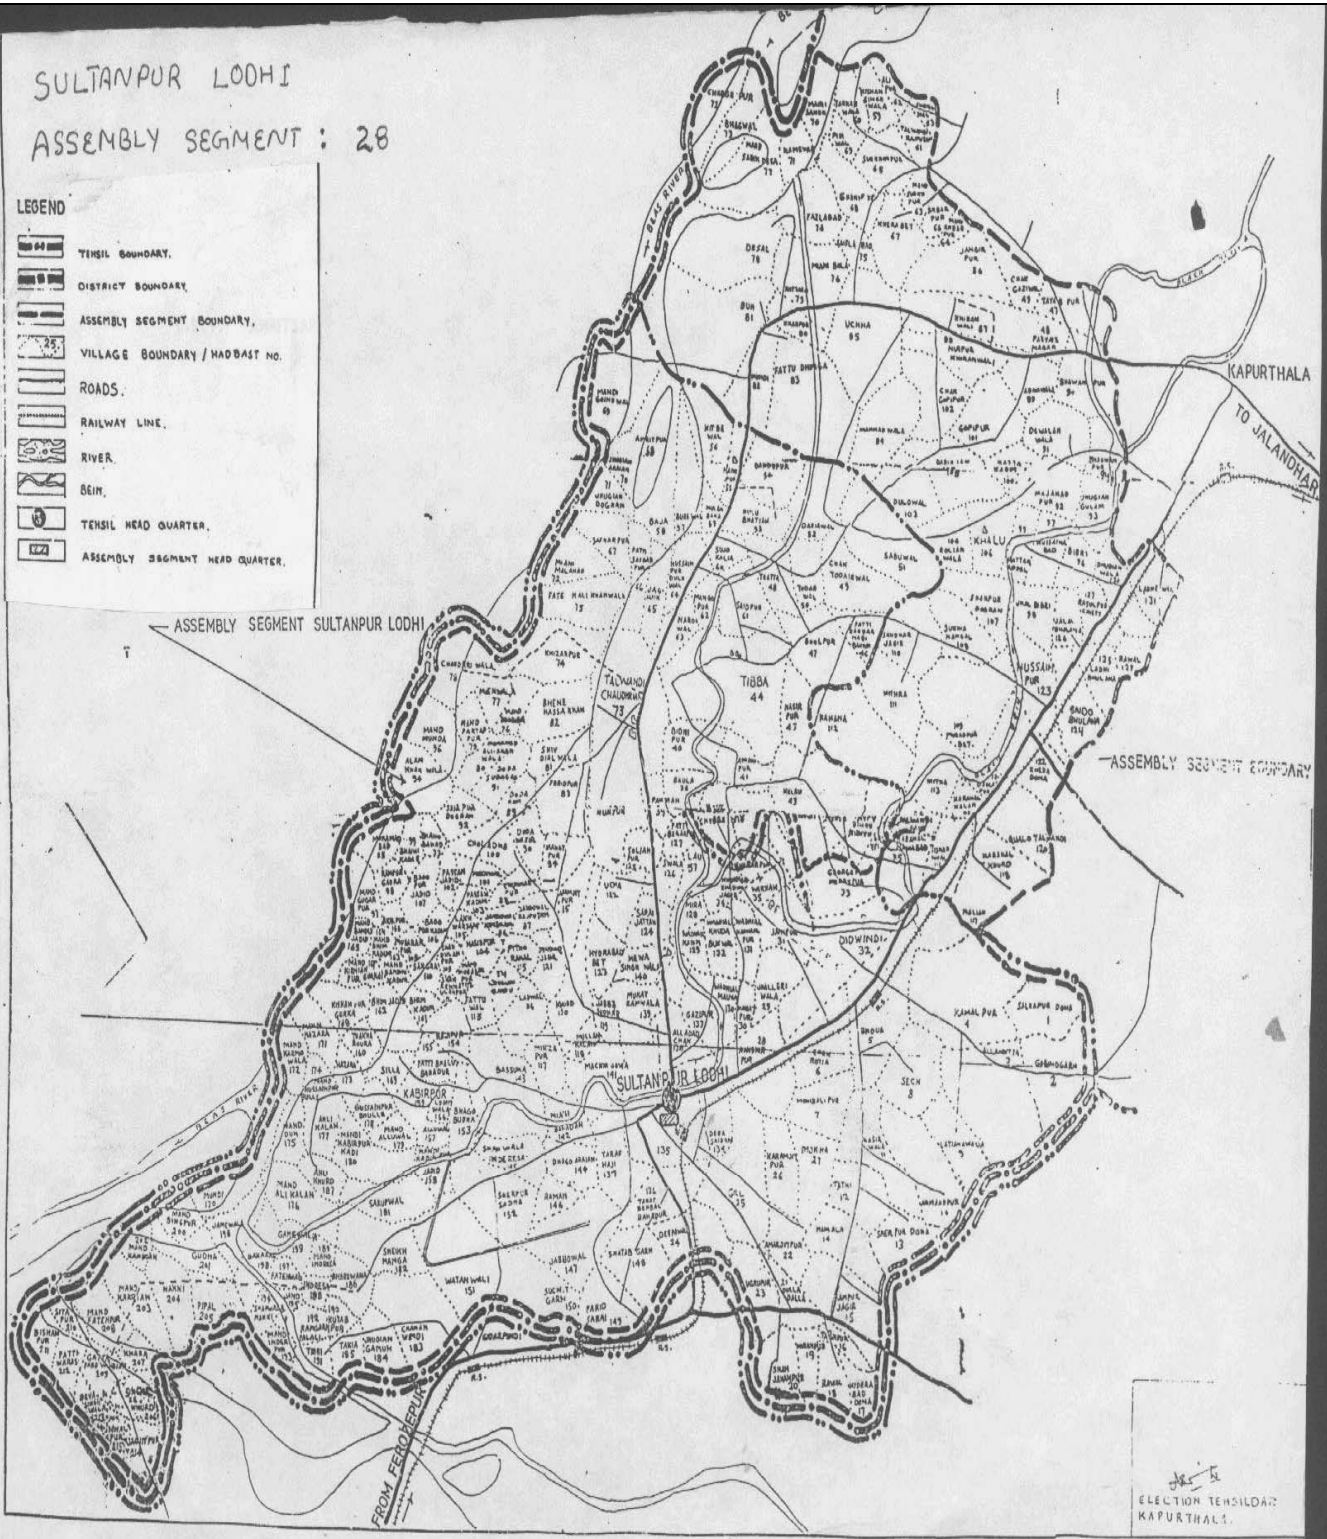

SULTANPUR LOOHI
ASSEMBLY SEGMENT : 28

LEGEND

- TENSIL BOUNDARY.
- DISTRICT BOUNDARY.
- ASSEMBLY SEGMENT BOUNDARY.
- VILLAGE BOUNDARY / HADDAST NO.
- ROADS.
- RAILWAY LINE.
- RIVER.
- BEIN.
- TENSIL HEAD QUARTER.
- ASSEMBLY SEGMENT HEAD QUARTER.

ELECTION TEHSILDAR
KAPURTHALA.