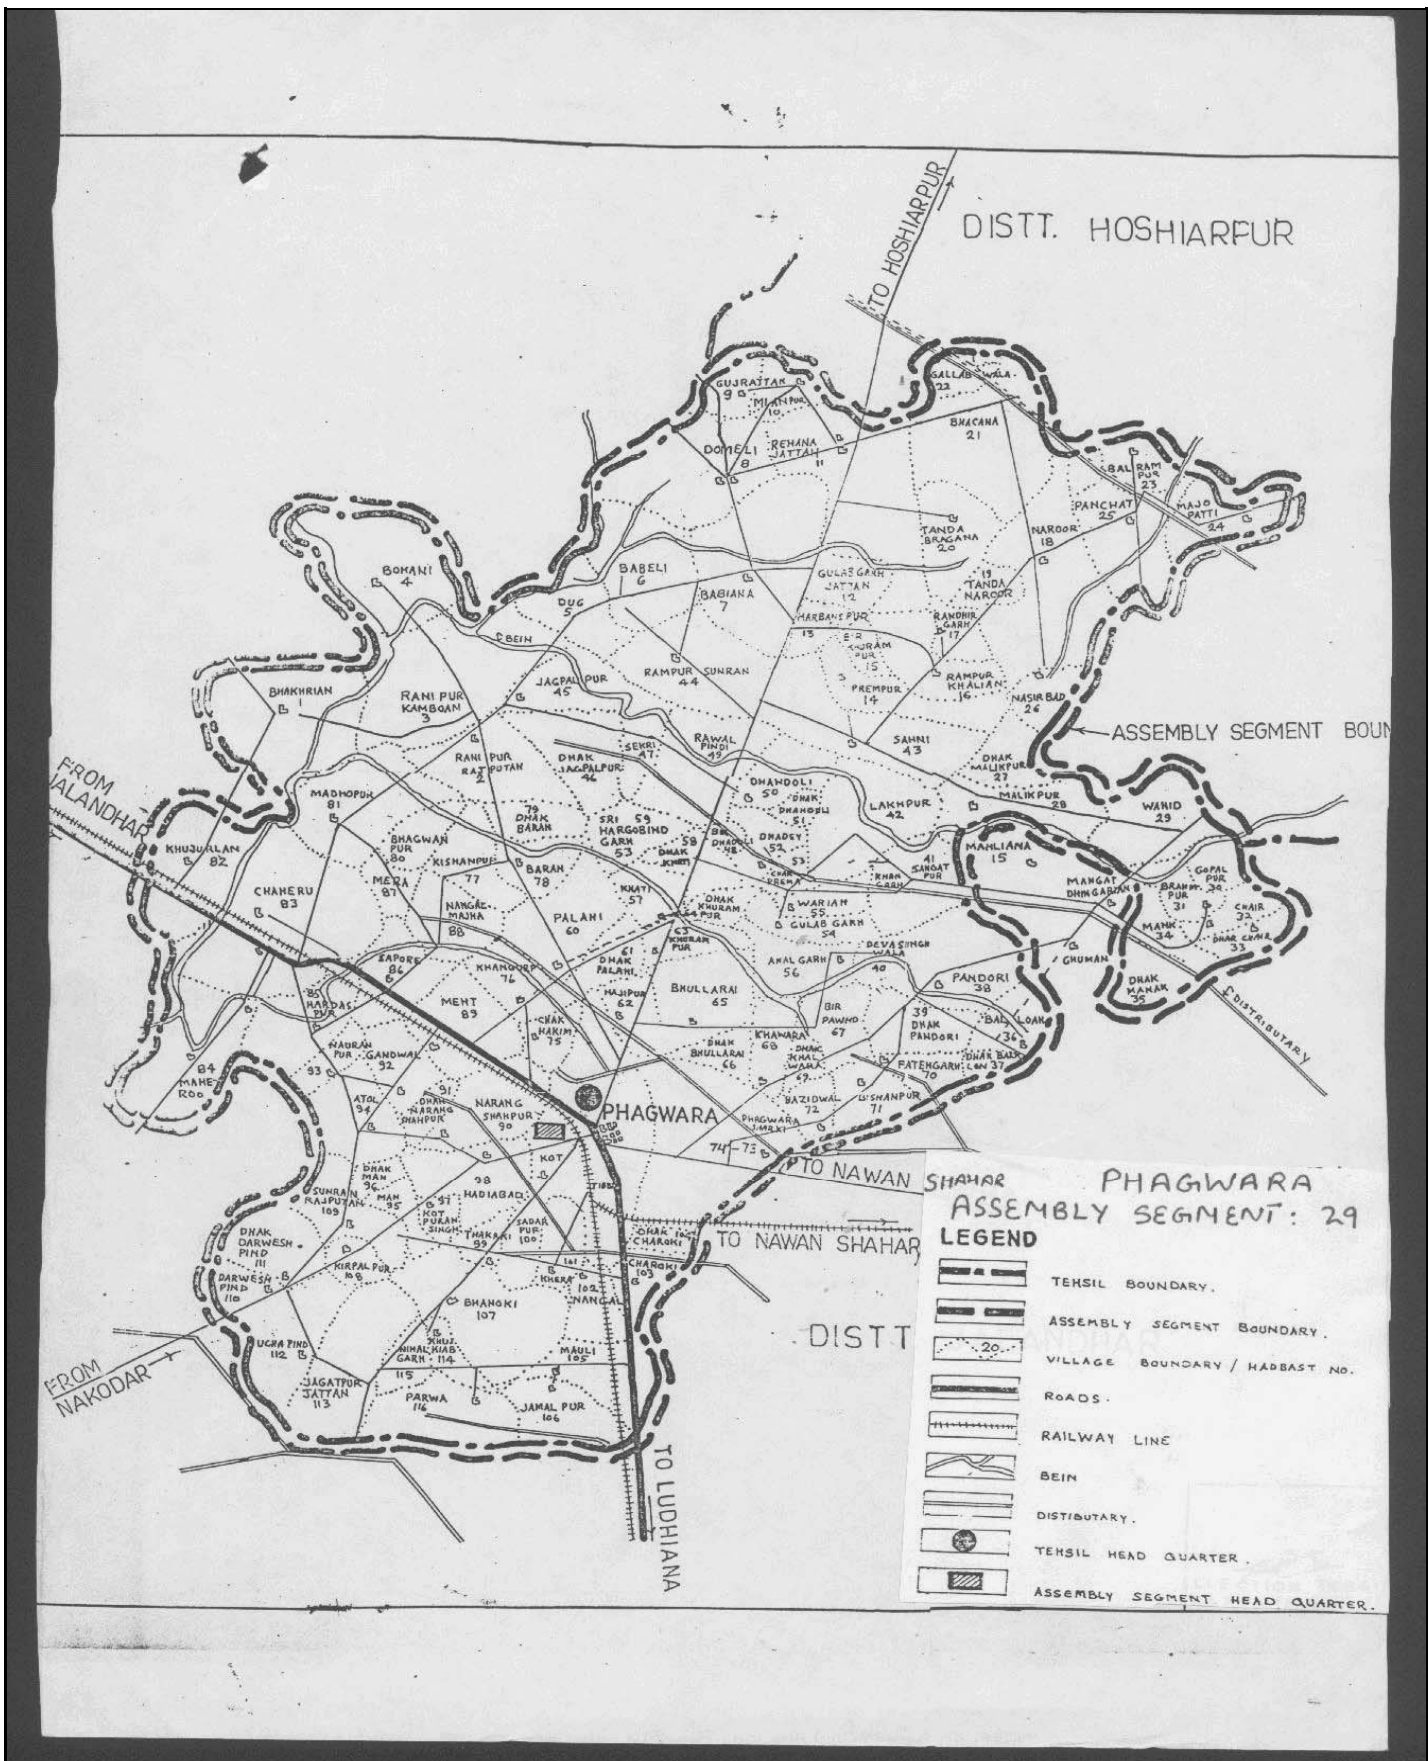

ਵੋਟਰ ਸੂਚੀ 2014, ਰਾਜ S19-ਪੰਜਾਬ

ਵਿਧਾਨ ਸਭਾ ਚੋਣ ਹਲਕੇ ਦਾ ਨੰ., ਨਾਮ ਅਤੇ ਰਾਖਵੇਂਕਰਣ ਦੀ ਸਥਿਤੀ 29 - ਫਗਵਾੜਾ (ਅ.ਜ.)

1. ਸੁਧਾਈ ਦਾ ਵੇਰਵਾ					
ਸੁਧਾਈ ਦਾ ਸਾਲ : 2014		ਸੁਧਾਈ ਦੀ ਕਿਸਮ : ਵਿਸ਼ੇਸ਼ ਸਰਸਰੀ ਸੁਧਾਈ			
ਯੋਗਤਾ ਮਿਤੀ : 01-01-2014		ਪ੍ਰਕਾਸ਼ਨਾ ਦੀ ਮਿਤੀ : 06-01-2014			
2. ਹਲਕੇ ਦੇ ਵੇਰਵੇ					
ਓ) ਲੋਕ ਸਭਾ ਚੋਣ ਹਲਕਾ , ਜਿਸ ਵਿੱਚ ਵਿਧਾਨ ਸਭਾ ਚੋਣ ਹਲਕਾ ਸਥਿਤ ਹੈ, ਦਾ ਨੰ., ਨਾਮ ਅਤੇ ਰਾਖਵੇਂਕਰਣ ਦੀ ਸਥਿਤੀ 5 - ਹੁਸ਼ਿਆਰਪੁਰ (ਅ.ਜ.)			ਅ) ਜ਼ਿਲਾ (ਜ਼ਿਲ੍ਹਿਆਂ) ਜਿਸ ਵਿੱਚ ਵਿੱਚ ਵਿਧਾਨ ਸਭਾ ਚੋਣ ਹਲਕਾ ਸਥਿਤ ਹੈ. ਕਪੂਰਥਲਾ		
3. ਵੋਟਰ ਸੂਚੀ ਦੇ ਹਿੱਸੇ					
ਨਵੀਂ ਹੱਦਬੰਦੀ ਅਨੁਸਾਰ ਤਿਆਰ ਮੂਲ ਸੂਚੀ ਸਾਲ 2008 ਅਤੇ ਸਾਲ 2013 ਤੱਕ ਤਿਆਰ ਅਨੁਪੂਰਕਾਂ ਦੇ ਏਕੀਕਰਣ ਅਤੇ ਸਾਲ 2014 ਦੇ ਅਨੁਪੂਰਕਾਂ ਸਮੇਤ					
4. ਪੋਲਿੰਗ ਸਟੇਸ਼ਨ, ਭਾਗ ਦੇ ਵੇਰਵੇ				ਓ) ਭਾਗਾਂ ਦੀ ਕੁੱਲ ਗਿਣਤੀ	211
ਅ) ਪੋਲਿੰਗ ਸਟੇਸ਼ਨ (ਸਹਾਇਕ ਪੋਲਿੰਗ ਸਟੇਸ਼ਨਾਂ ਸਮੇਤ)				ੲ) ਪੋਲਿੰਗ ਸਟੇਸ਼ਨ ਦੀ ਸਥਿਤੀ	
ਕਿਸਮ	ਗਿਣਤੀ	ਕਿਸਮ	ਗਿਣਤੀ	ਕਿਸਮ	ਗਿਣਤੀ
ਪੁਰਸ਼ਾਂ ਲਈ	0	ਅਸਲ	211	ਇੱਕ ਪੋਲਿੰਗ ਸਟੇਸ਼ਨ ਵਾਲੇ	57
ਇਸਤਰੀਆਂ ਲਈ	0	ਸਹਾਇਕ	0	ਜ਼ਿਆਦਾ ਪੋਲਿੰਗ ਸਟੇਸ਼ਨ ਵਾਲੇ	65
ਜਨਰਲ	211				
ਕੁੱਲ	211	ਕੁੱਲ	211	ਕੁੱਲ	122
5. ਵੋਟਰਾਂ ਦਾ ਗਿਣਤੀ					
ਪੁਰਸ਼		ਇਸਤਰੀ		ਕੁੱਲ	
88113		79974		168087	