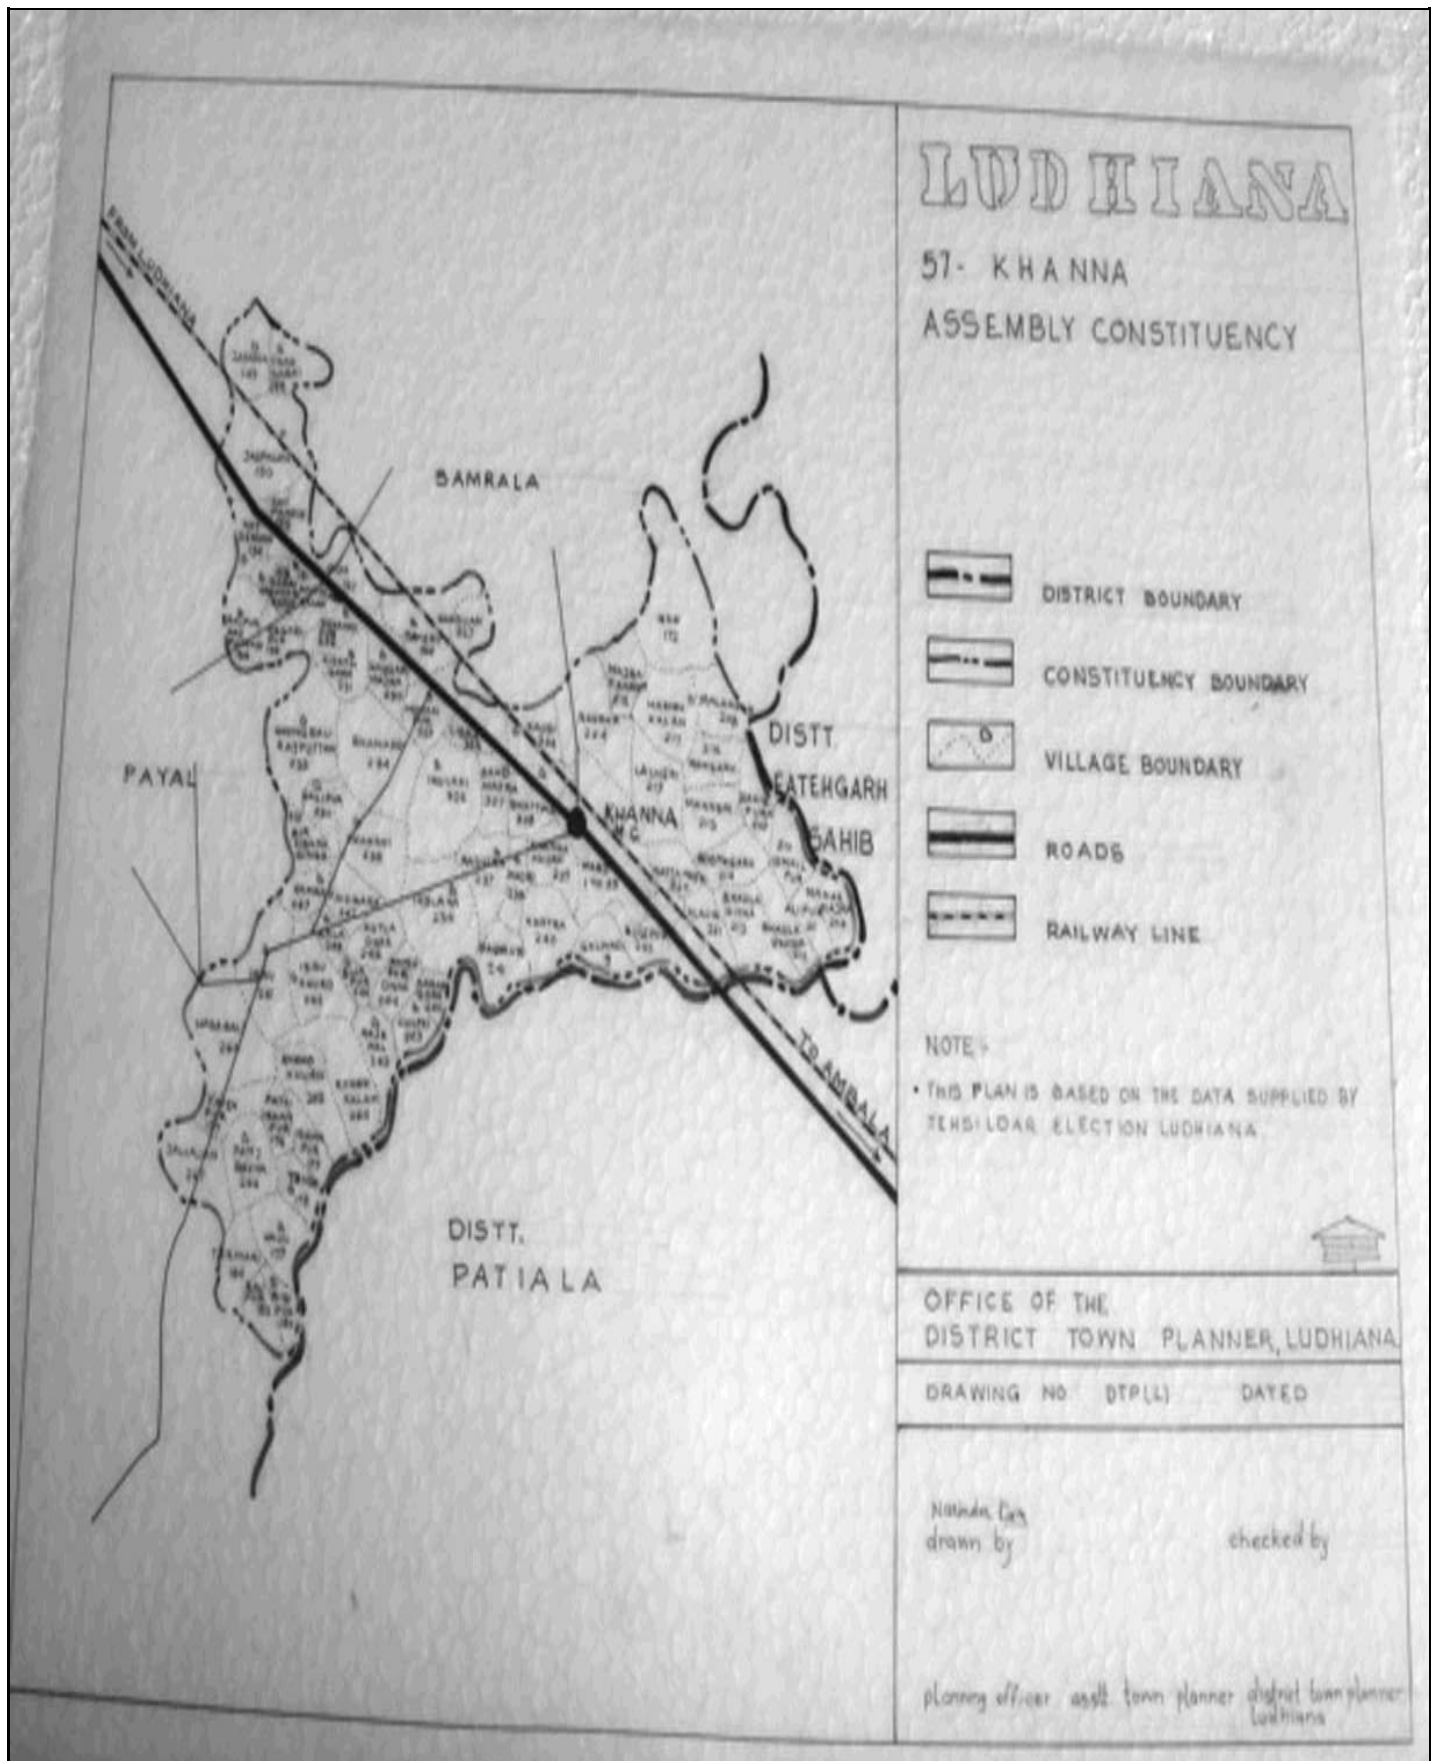

ਵੋਟਰ ਸੂਚੀ 2014, ਰਾਜ S19-ਪੰਜਾਬ

ਵਿਧਾਨ ਸਭਾ ਚੋਣ ਹਲਕੇ ਦਾ ਨੰ., ਨਾਮ ਅਤੇ ਰਾਖਵੇਂਕਰਣ ਦੀ ਸਥਿਤੀ 57 - ਖੰਨਾ

1. ਸੁਧਾਈ ਦਾ ਵੇਰਵਾ					
ਸੁਧਾਈ ਦਾ ਸਾਲ : 2014		ਸੁਧਾਈ ਦੀ ਕਿਸਮ : ਵਿਸ਼ੇਸ਼ ਸਰਸਰੀ ਸੁਧਾਈ			
ਯੋਗਤਾ ਮਿਤੀ : 01-01-2014		ਪ੍ਰਕਾਸ਼ਨਾ ਦੀ ਮਿਤੀ : 09-04-2014			
2. ਹਲਕੇ ਦੇ ਵੇਰਵੇ					
ਓ) ਲੋਕ ਸਭਾ ਚੋਣ ਹਲਕਾ , ਜਿਸ ਵਿੱਚ ਵਿਧਾਨ ਸਭਾ ਚੋਣ ਹਲਕਾ ਸਥਿਤ ਹੈ, ਦਾ ਨੰ., ਨਾਮ ਅਤੇ ਰਾਖਵੇਂਕਰਣ ਦੀ ਸਥਿਤੀ 8 - ਫਤਿਹਗੜ੍ਹ ਸਾਹਿਬ (ਅ.ਜ.)			ਅ) ਜ਼ਿਲਾ (ਜ਼ਿਲਿਆਂ) ਜਿਸ ਵਿੱਚ ਵਿੱਚ ਵਿਧਾਨ ਸਭਾ ਚੋਣ ਹਲਕਾ ਸਥਿਤ ਹੈ. ਲੁਧਿਆਣਾ		
3. ਵੋਟਰ ਸੂਚੀ ਦੇ ਹਿੱਸੇ					
ਨਵੀਂ ਹੱਦਬੰਦੀ ਅਨੁਸਾਰ ਤਿਆਰ ਮੂਲ ਸੂਚੀ ਸਾਲ 2008 ਅਤੇ ਸਾਲ 2013 ਤੱਕ ਤਿਆਰ ਅਨੁਪੂਰਕਾਂ ਦੇ ਏਕੀਕਰਣ ਅਤੇ ਸਾਲ 2014 ਦੇ ਅਨੁਪੂਰਕਾਂ ਸਮੇਤ					
4. ਪੋਲਿੰਗ ਸਟੇਸ਼ਨ, ਭਾਗ ਦੇ ਵੇਰਵੇ				ਓ) ਭਾਗਾਂ ਦੀ ਕੁੱਲ ਗਿਣਤੀ	
				182	
ਅ) ਪੋਲਿੰਗ ਸਟੇਸ਼ਨ (ਸਹਾਇਕ ਪੋਲਿੰਗ ਸਟੇਸ਼ਨਾਂ ਸਮੇਤ)				ੲ) ਪੋਲਿੰਗ ਸਟੇਸ਼ਨ ਦੀ ਸਥਿਤੀ	
ਕਿਸਮ	ਗਿਣਤੀ	ਕਿਸਮ	ਗਿਣਤੀ	ਕਿਸਮ	ਗਿਣਤੀ
ਪੁਰਸ਼ਾਂ ਲਈ	0	ਅਸਲ	182	ਇੱਕ ਪੋਲਿੰਗ ਸਟੇਸ਼ਨ ਵਾਲੇ	41
ਇਸਤਰੀਆਂ ਲਈ	0	ਸਹਾਇਕ	0	ਜ਼ਿਆਦਾ ਪੋਲਿੰਗ ਸਟੇਸ਼ਨ ਵਾਲੇ	54
ਜਨਰਲ	182				
ਕੁੱਲ	182	ਕੁੱਲ	182	ਕੁੱਲ	95
5. ਵੋਟਰਾਂ ਦਾ ਗਿਣਤੀ					
ਪੁਰਸ਼		ਇਸਤਰੀ		ਕੁੱਲ	
81129		73253		154382	