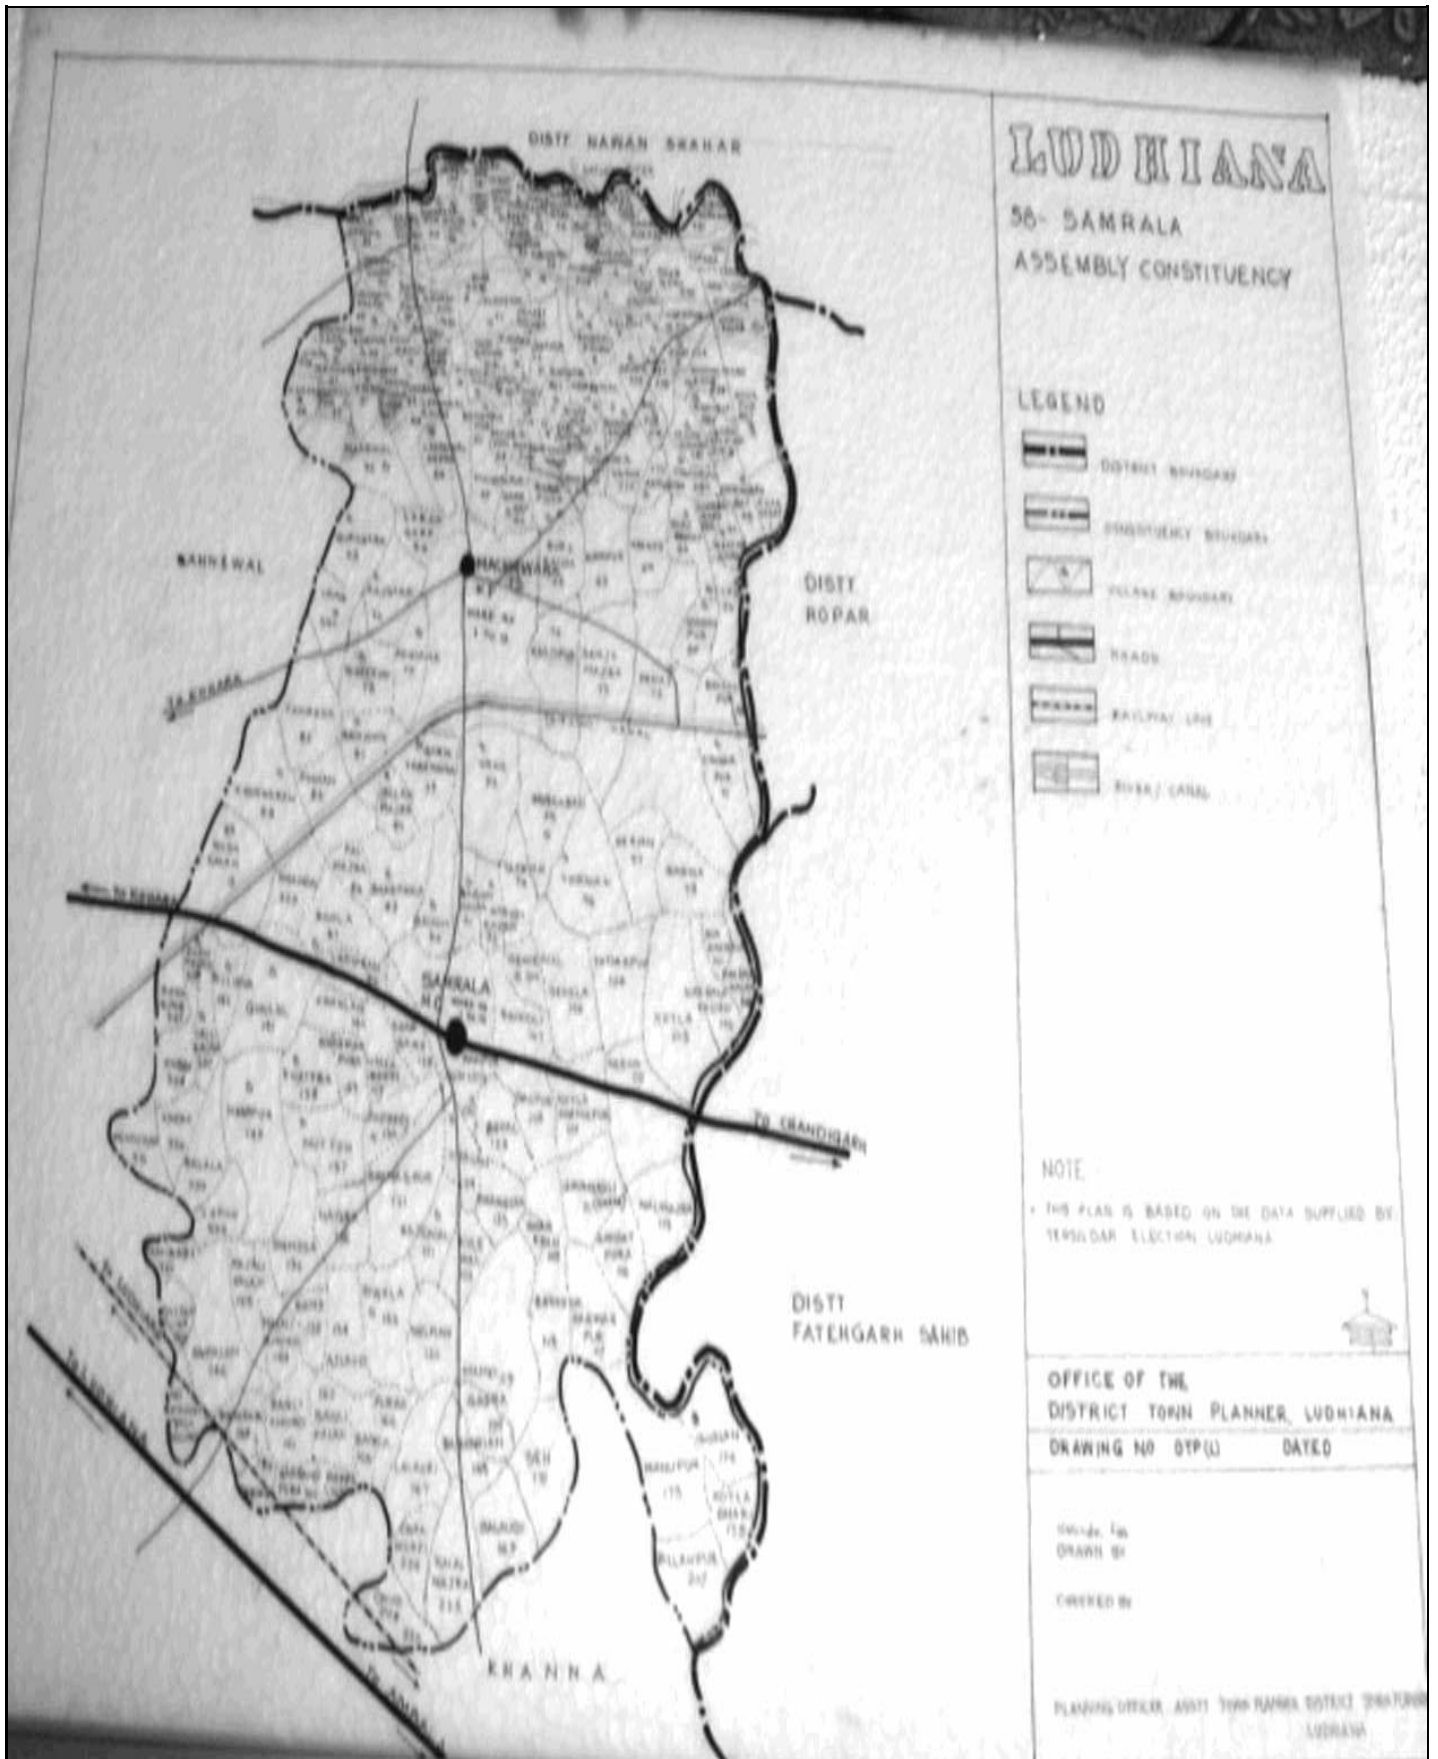

## ਵੋਟਰ ਸੂਚੀ 2014, ਰਾਜ S19-ਪੰਜਾਬ

ਵਿਧਾਨ ਸਭਾ ਚੋਣ ਹਲਕੇ ਦਾ ਨੰ., ਨਾਮ ਅਤੇ ਰਾਖਵੇਂਕਰਣ ਦੀ ਸਥਿਤੀ 58 - ਸਮਰਾਲਾ

<b>1. ਸੁਧਾਈ ਦਾ ਵੇਰਵਾ</b>					
ਸੁਧਾਈ ਦਾ ਸਾਲ : 2014		ਸੁਧਾਈ ਦੀ ਕਿਸਮ : ਵਿਸ਼ੇਸ਼ ਸਰਸਰੀ ਸੁਧਾਈ			
ਯੋਗਤਾ ਮਿਤੀ : 01-01-2014		ਪ੍ਰਕਾਸ਼ਨਾ ਦੀ ਮਿਤੀ : 09-04-2014			
<b>2. ਹਲਕੇ ਦੇ ਵੇਰਵੇ</b>					
ਓ) ਲੋਕ ਸਭਾ ਚੋਣ ਹਲਕਾ , ਜਿਸ ਵਿੱਚ ਵਿਧਾਨ ਸਭਾ ਚੋਣ ਹਲਕਾ ਸਥਿਤ ਹੈ, ਦਾ ਨੰ., ਨਾਮ ਅਤੇ ਰਾਖਵੇਂਕਰਣ ਦੀ ਸਥਿਤੀ 8 - ਫਤਿਹਗੜ੍ਹ ਸਾਹਿਬ (ਅ.ਜ.)			ਅ) ਜ਼ਿਲਾ (ਜ਼ਿਲ੍ਹਿਆਂ) ਜਿਸ ਵਿੱਚ ਵਿੱਚ ਵਿਧਾਨ ਸਭਾ ਚੋਣ ਹਲਕਾ ਸਥਿਤ ਹੈ. ਲੁਧਿਆਣਾ		
<b>3. ਵੋਟਰ ਸੂਚੀ ਦੇ ਹਿੱਸੇ</b>					
ਨਵੀਂ ਹੱਦਬੰਦੀ ਅਨੁਸਾਰ ਤਿਆਰ ਮੂਲ ਸੂਚੀ ਸਾਲ 2008 ਅਤੇ ਸਾਲ 2013 ਤੱਕ ਤਿਆਰ ਅਨੁਪੂਰਕਾਂ ਦੇ ਏਕੀਕਰਣ ਅਤੇ ਸਾਲ 2014 ਦੇ ਅਨੁਪੂਰਕਾਂ ਸਮੇਤ					
<b>4. ਪੋਲਿੰਗ ਸਟੇਸ਼ਨ, ਭਾਗ ਦੇ ਵੇਰਵੇ</b>				ਓ) ਭਾਗਾਂ ਦੀ ਕੁੱਲ ਗਿਣਤੀ <b>203</b>	
ਅ) ਪੋਲਿੰਗ ਸਟੇਸ਼ਨ (ਸਹਾਇਕ ਪੋਲਿੰਗ ਸਟੇਸ਼ਨਾਂ ਸਮੇਤ)				ਏ) ਪੋਲਿੰਗ ਸਟੇਸ਼ਨ ਦੀ ਸਥਿਤੀ	
ਕਿਸਮ	ਗਿਣਤੀ	ਕਿਸਮ	ਗਿਣਤੀ	ਕਿਸਮ	ਗਿਣਤੀ
ਪੁਰਸ਼ਾਂ ਲਈ	0	ਅਸਲ	203	ਇੱਕ ਪੋਲਿੰਗ ਸਟੇਸ਼ਨ ਵਾਲੇ	102
ਇਸਤਰੀਆਂ ਲਈ	0	ਸਹਾਇਕ	0	ਜ਼ਿਆਦਾ ਪੋਲਿੰਗ ਸਟੇਸ਼ਨ ਵਾਲੇ	44
ਜਨਰਲ	203				
ਕੁੱਲ	203	ਕੁੱਲ	203	ਕੁੱਲ	146
<b>5. ਵੋਟਰਾਂ ਦਾ ਗਿਣਤੀ</b>					
ਪੁਰਸ਼		ਇਸਤਰੀ		ਕੁੱਲ	
<b>85182</b>		<b>76601</b>		<b>161783</b>	