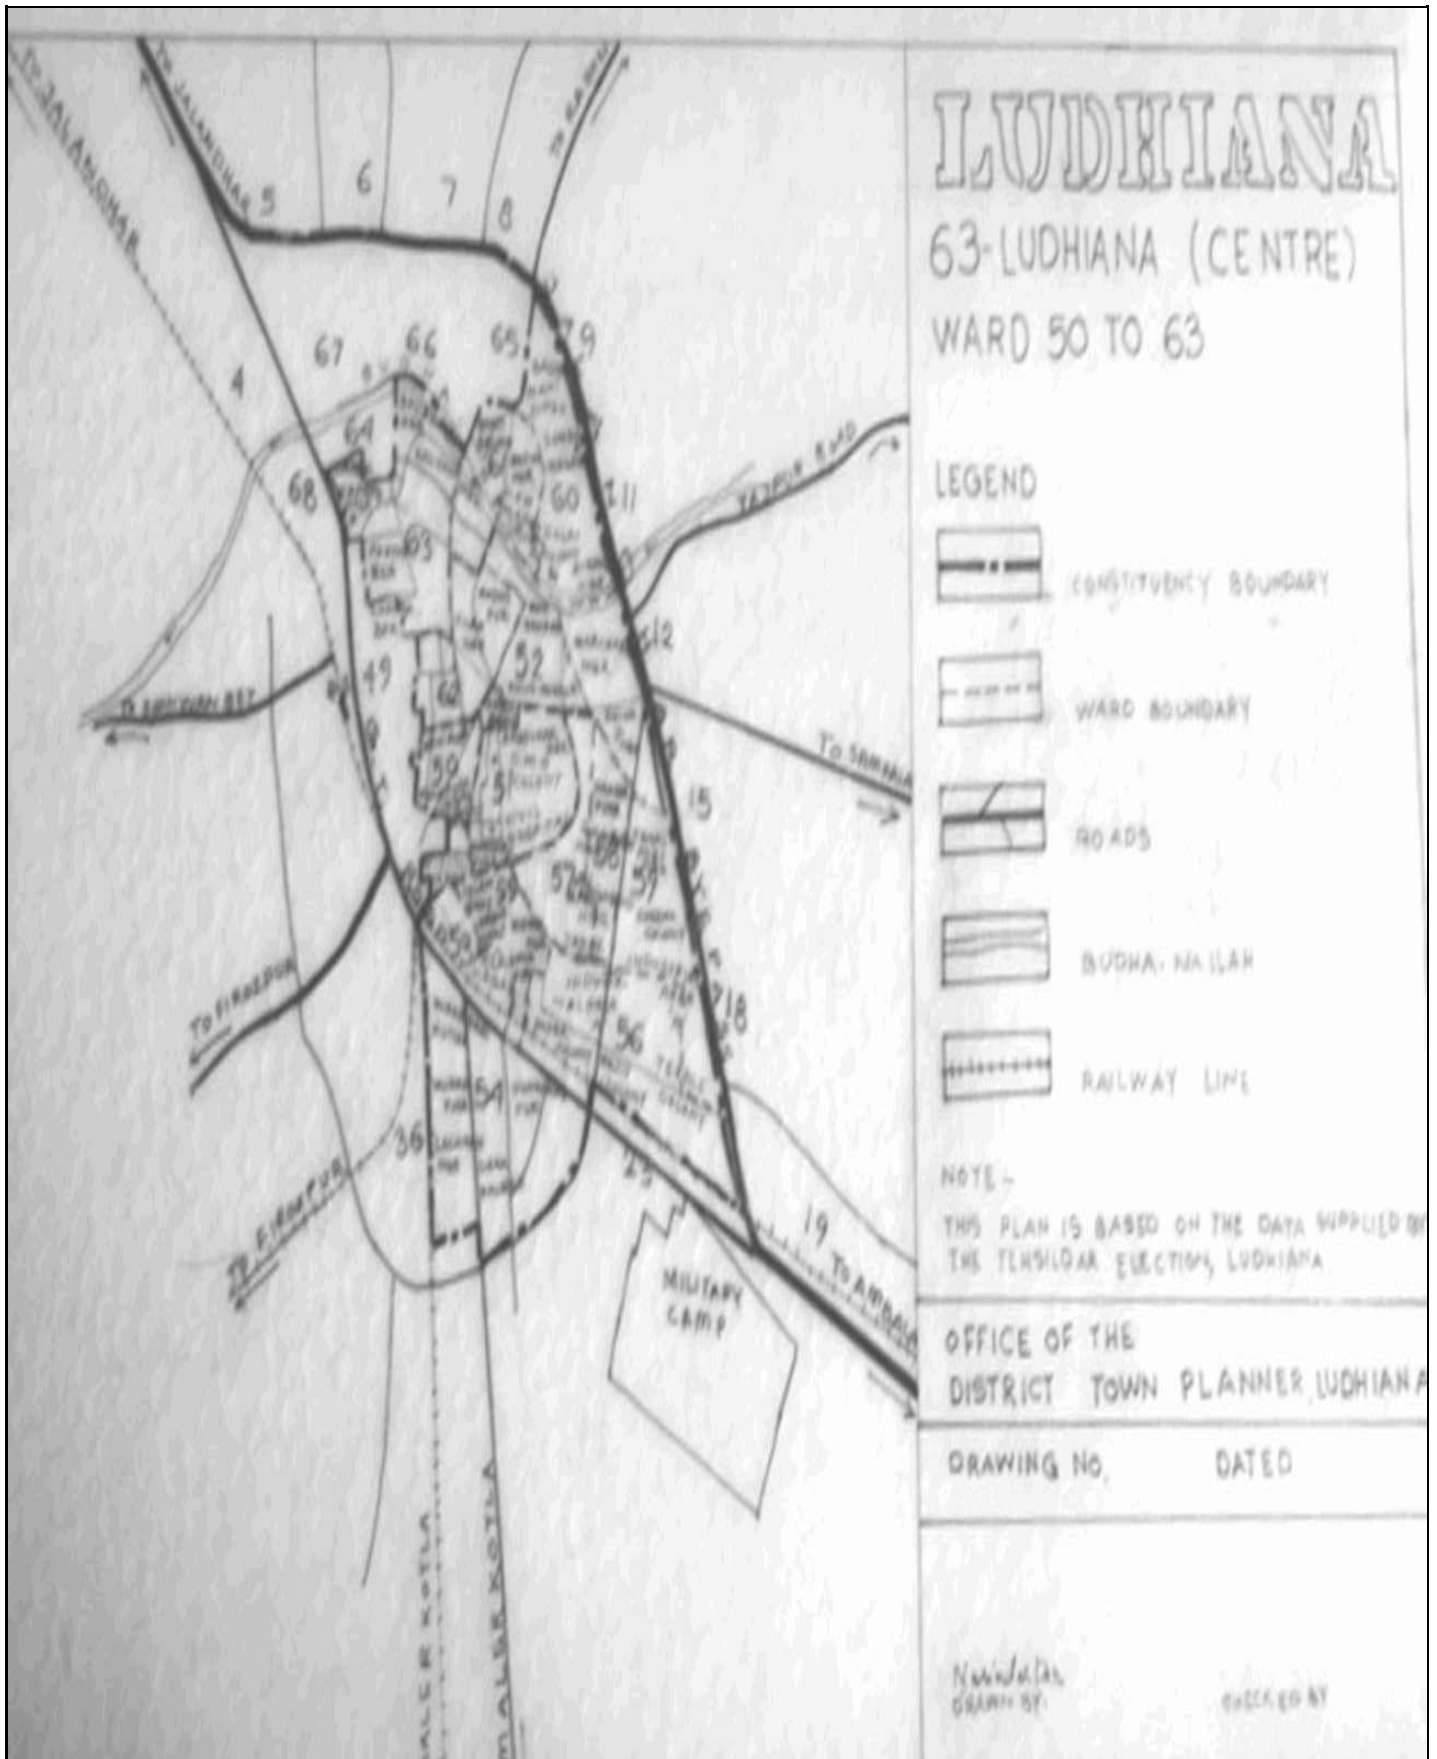

ਵੋਟਰ ਸੂਚੀ 2014, ਰਾਜ S19-ਪੰਜਾਬ

ਵਿਧਾਨ ਸਭਾ ਚੋਣ ਹਲਕੇ ਦਾ ਨੰ., ਨਾਮ ਅਤੇ ਰਾਖਵੇਂਕਰਣ ਦੀ ਸਥਿਤੀ 63 - ਲੁਧਿਆਣਾ ਕੇਂਦਰੀ

1. ਸੁਧਾਈ ਦਾ ਵੇਰਵਾ					
ਸੁਧਾਈ ਦਾ ਸਾਲ : 2014		ਸੁਧਾਈ ਦੀ ਕਿਸਮ : ਵਿਸ਼ੇਸ਼ ਸਰਸਰੀ ਸੁਧਾਈ			
ਯੋਗਤਾ ਮਿਤੀ : 01-01-2014		ਪ੍ਰਕਾਸ਼ਨਾ ਦੀ ਮਿਤੀ : 06-01-2014			
2. ਹਲਕੇ ਦੇ ਵੇਰਵੇ					
ਓ) ਲੋਕ ਸਭਾ ਚੋਣ ਹਲਕਾ , ਜਿਸ ਵਿੱਚ ਵਿਧਾਨ ਸਭਾ ਚੋਣ ਹਲਕਾ ਸਥਿਤ ਹੈ, ਦਾ ਨੰ., ਨਾਮ ਅਤੇ ਰਾਖਵੇਂਕਰਣ ਦੀ ਸਥਿਤੀ <p style="text-align: center;">7 - ਲੁਧਿਆਣਾ</p>			ਅ) ਜ਼ਿਲਾ (ਜ਼ਿਲ੍ਹਿਆਂ) ਜਿਸ ਵਿੱਚ ਵਿੱਚ ਵਿਧਾਨ ਸਭਾ ਚੋਣ ਹਲਕਾ ਸਥਿਤ ਹੈ. <p style="text-align: center;">ਲੁਧਿਆਣਾ</p>		
3. ਵੋਟਰ ਸੂਚੀ ਦੇ ਹਿੱਸੇ					
ਨਵੀਂ ਹੱਦਬੰਦੀ ਅਨੁਸਾਰ ਤਿਆਰ ਮੂਲ ਸੂਚੀ ਸਾਲ 2008 ਅਤੇ ਸਾਲ 2013 ਤੱਕ ਤਿਆਰ ਅਨੁਪੂਰਕਾਂ ਦੇ ਏਕੀਕਰਣ ਅਤੇ ਸਾਲ 2014 ਦੇ ਅਨੁਪੂਰਕਾਂ ਸਮੇਤ					
4. ਪੋਲਿੰਗ ਸਟੇਸ਼ਨ, ਭਾਗ ਦੇ ਵੇਰਵੇ				ਓ) ਭਾਗਾਂ ਦੀ ਕੁੱਲ ਗਿਣਤੀ	
				143	
ਅ) ਪੋਲਿੰਗ ਸਟੇਸ਼ਨ (ਸਹਾਇਕ ਪੋਲਿੰਗ ਸਟੇਸ਼ਨਾਂ ਸਮੇਤ)				ੲ) ਪੋਲਿੰਗ ਸਟੇਸ਼ਨ ਦੀ ਸਥਿਤੀ	
ਕਿਸਮ	ਗਿਣਤੀ	ਕਿਸਮ	ਗਿਣਤੀ	ਕਿਸਮ	ਗਿਣਤੀ
ਪੁਰਸ਼ਾਂ ਲਈ	0	ਅਸਲ	143	ਇੱਕ ਪੋਲਿੰਗ ਸਟੇਸ਼ਨ ਵਾਲੇ	16
ਇਸਤਰੀਆਂ ਲਈ	0	ਸਹਾਇਕ	0	ਜ਼ਿਆਦਾ ਪੋਲਿੰਗ ਸਟੇਸ਼ਨ ਵਾਲੇ	49
ਜਨਰਲ	143				
ਕੁੱਲ	143	ਕੁੱਲ	143	ਕੁੱਲ	65
5. ਵੋਟਰਾਂ ਦਾ ਗਿਣਤੀ					
ਪੁਰਸ਼		ਇਸਤਰੀ		ਕੁੱਲ	
77285		66875		144160	