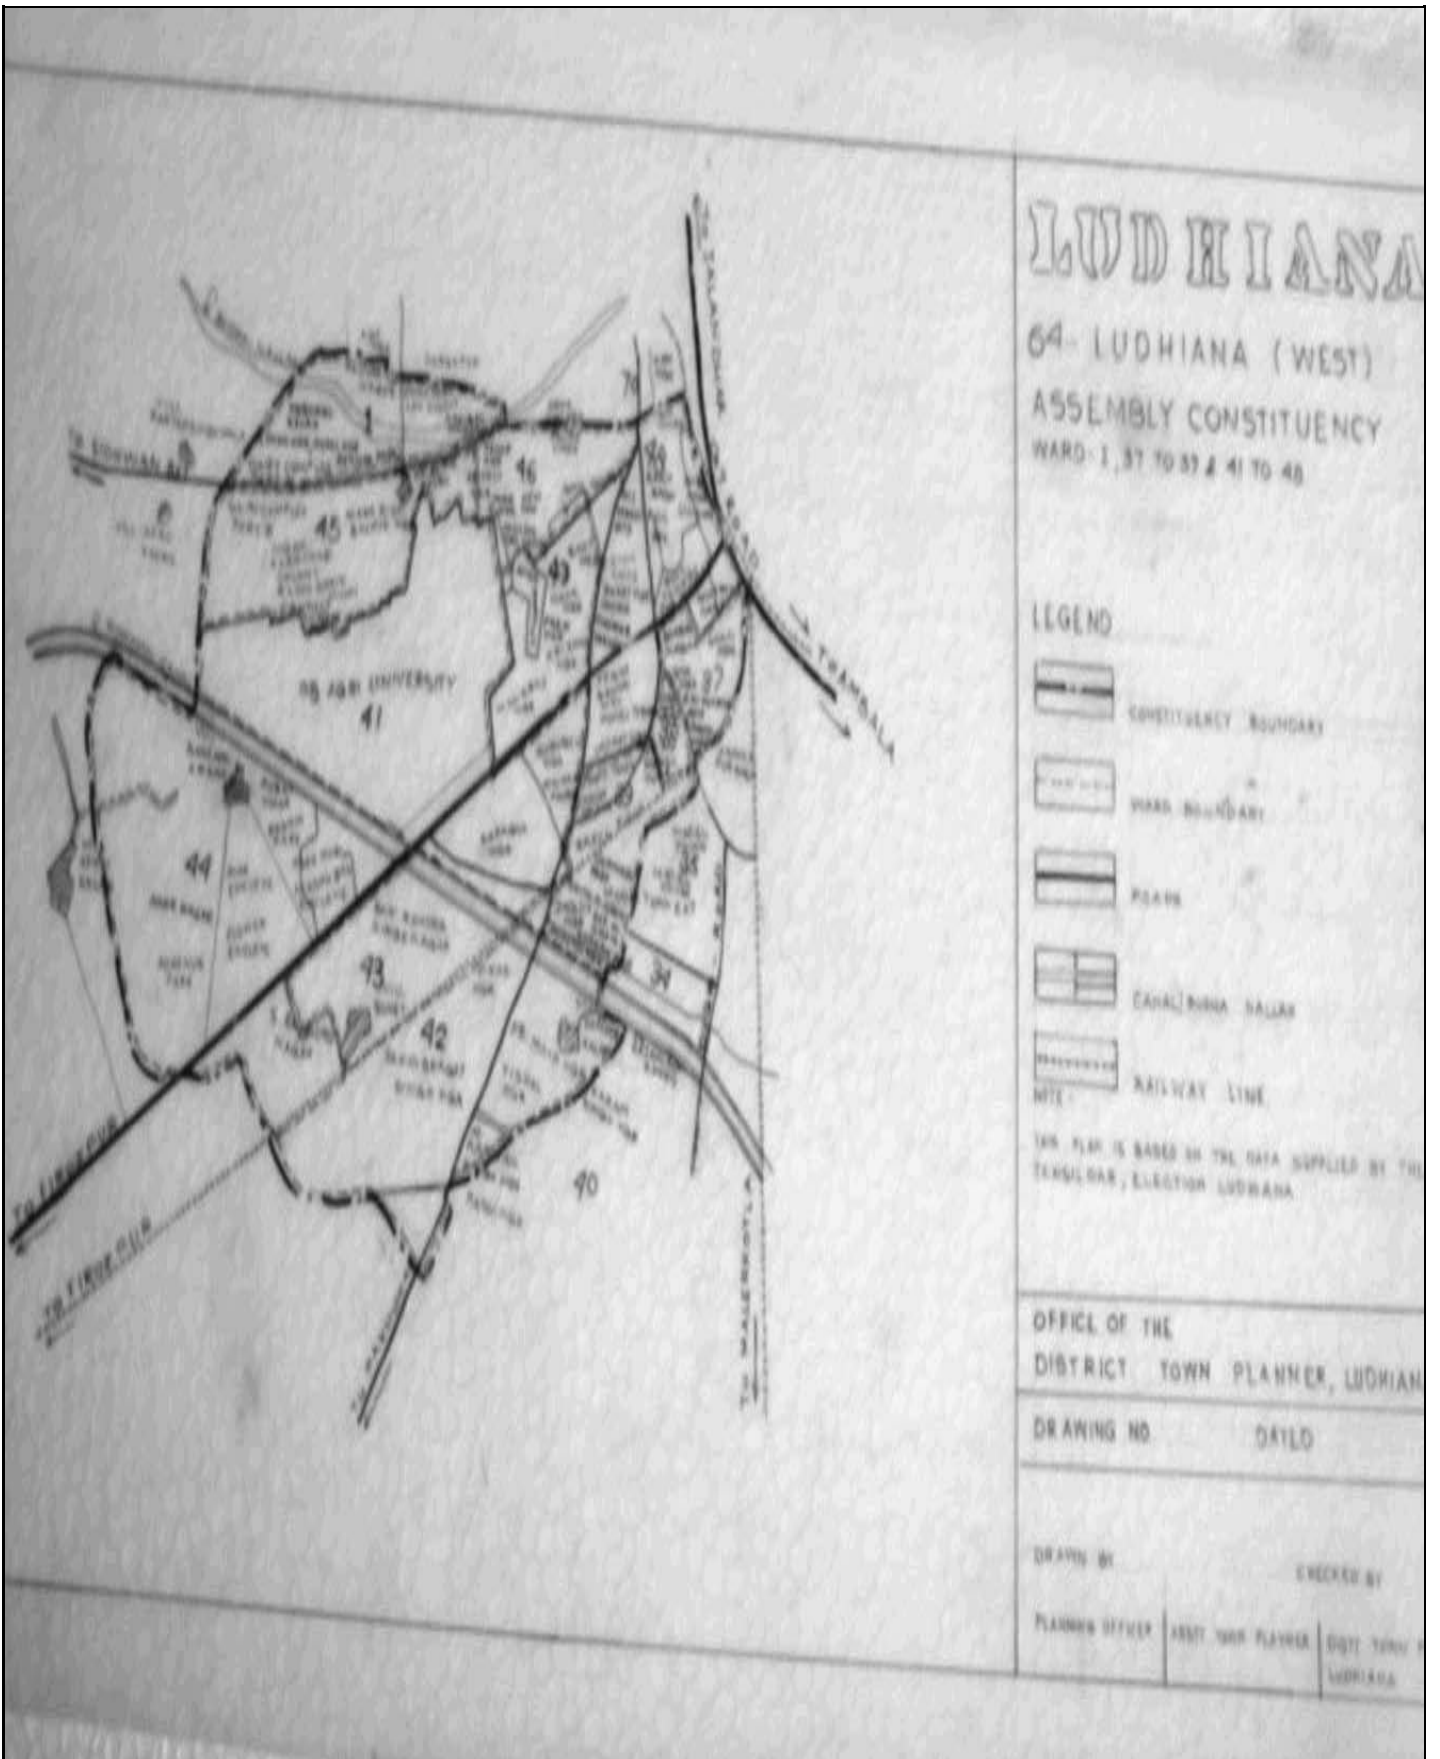

ਵੋਟਰ ਸੂਚੀ 2014, ਰਾਜ S19-ਪੰਜਾਬ

ਵਿਧਾਨ ਸਭਾ ਚੋਣ ਹਲਕੇ ਦਾ ਨੰ., ਨਾਮ ਅਤੇ ਰਾਖਵੇਂਕਰਣ ਦੀ ਸਥਿਤੀ 64 - ਲੁਧਿਆਣਾ ਪੱਛਮੀ

1. ਸੁਧਾਈ ਦਾ ਵੇਰਵਾ					
ਸੁਧਾਈ ਦਾ ਸਾਲ : 2014		ਸੁਧਾਈ ਦੀ ਕਿਸਮ : ਵਿਸ਼ੇਸ਼ ਸਰਸਰੀ ਸੁਧਾਈ			
ਯੋਗਤਾ ਮਿਤੀ : 01-01-2014		ਪ੍ਰਕਾਸ਼ਨਾ ਦੀ ਮਿਤੀ : 06-01-2014			
2. ਹਲਕੇ ਦੇ ਵੇਰਵੇ					
ਓ) ਲੋਕ ਸਭਾ ਚੋਣ ਹਲਕਾ , ਜਿਸ ਵਿੱਚ ਵਿਧਾਨ ਸਭਾ ਚੋਣ ਹਲਕਾ ਸਥਿਤ ਹੈ, ਦਾ ਨੰ., ਨਾਮ ਅਤੇ ਰਾਖਵੇਂਕਰਣ ਦੀ ਸਥਿਤੀ <p style="text-align: center;">7 - ਲੁਧਿਆਣਾ</p>			ਅ) ਜ਼ਿਲਾ (ਜ਼ਿਲ੍ਹਿਆਂ) ਜਿਸ ਵਿੱਚ ਵਿੱਚ ਵਿਧਾਨ ਸਭਾ ਚੋਣ ਹਲਕਾ ਸਥਿਤ ਹੈ. <p style="text-align: center;">ਲੁਧਿਆਣਾ</p>		
3. ਵੋਟਰ ਸੂਚੀ ਦੇ ਹਿੱਸੇ					
ਨਵੀਂ ਹੱਦਬੰਦੀ ਅਨੁਸਾਰ ਤਿਆਰ ਮੂਲ ਸੂਚੀ ਸਾਲ 2008 ਅਤੇ ਸਾਲ 2013 ਤੱਕ ਤਿਆਰ ਅਨੁਪੂਰਕਾਂ ਦੇ ਏਕੀਕਰਣ ਅਤੇ ਸਾਲ 2014 ਦੇ ਅਨੁਪੂਰਕਾਂ ਸਮੇਤ					
4. ਪੋਲਿੰਗ ਸਟੇਸ਼ਨ, ਭਾਗ ਦੇ ਵੇਰਵੇ				ਓ) ਭਾਗਾਂ ਦੀ ਕੁੱਲ ਗਿਣਤੀ	
				192	
ਅ) ਪੋਲਿੰਗ ਸਟੇਸ਼ਨ (ਸਹਾਇਕ ਪੋਲਿੰਗ ਸਟੇਸ਼ਨਾਂ ਸਮੇਤ)				ੲ) ਪੋਲਿੰਗ ਸਟੇਸ਼ਨ ਦੀ ਸਥਿਤੀ	
ਕਿਸਮ	ਗਿਣਤੀ	ਕਿਸਮ	ਗਿਣਤੀ	ਕਿਸਮ	ਗਿਣਤੀ
ਪੁਰਸ਼ਾਂ ਲਈ	0	ਅਸਲ	192	ਇੱਕ ਪੋਲਿੰਗ ਸਟੇਸ਼ਨ ਵਾਲੇ	8
ਇਸਤਰੀਆਂ ਲਈ	0	ਸਹਾਇਕ	0	ਜ਼ਿਆਦਾ ਪੋਲਿੰਗ ਸਟੇਸ਼ਨ ਵਾਲੇ	56
ਜਨਰਲ	192				
ਕੁੱਲ	192	ਕੁੱਲ	192	ਕੁੱਲ	64
5. ਵੋਟਰਾਂ ਦਾ ਗਿਣਤੀ					
ਪੁਰਸ਼		ਇਸਤਰੀ		ਕੁੱਲ	
89193		82214		171407	