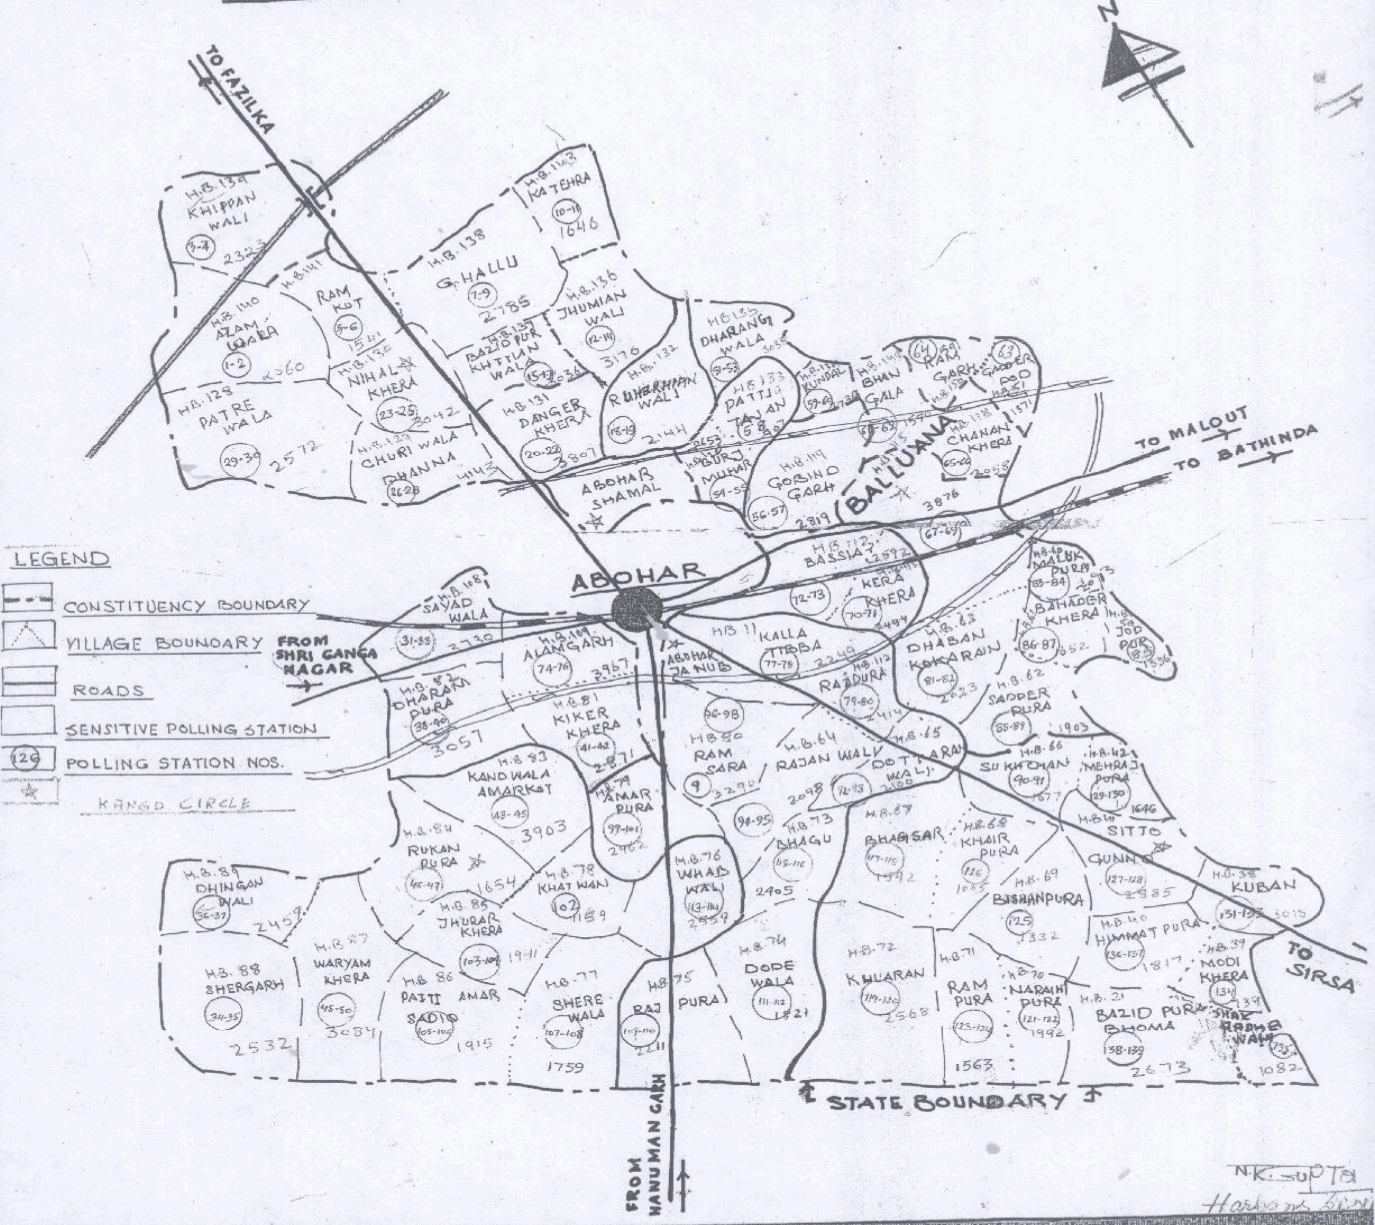

MAP OF BALLUANA-82 ASSEMBLY CONSTITUENCY

SCALE: 1 INCH = 2.5 MILE