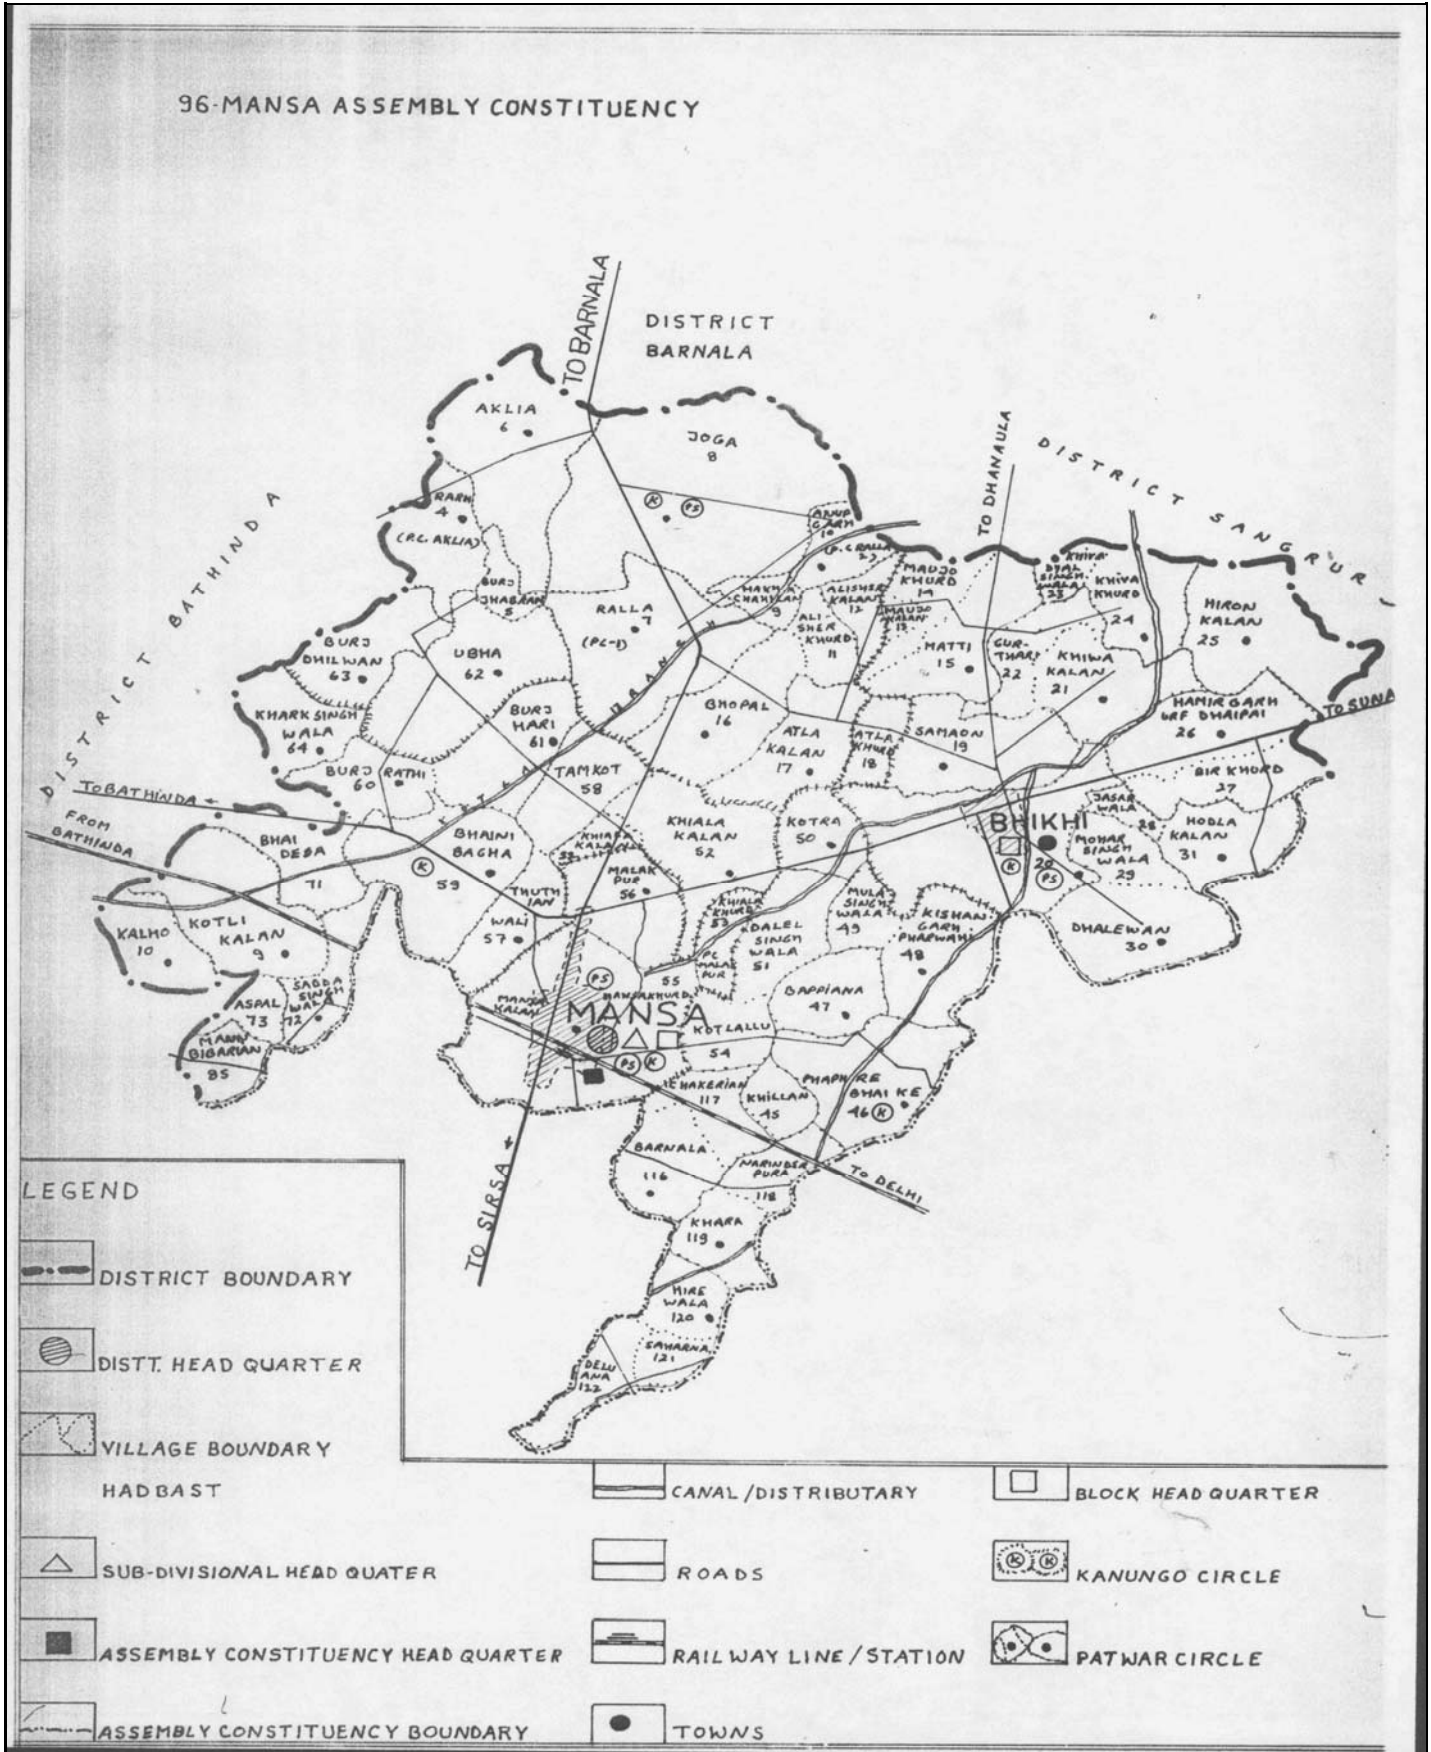

96-MANSA ASSEMBLY CONSTITUENCY