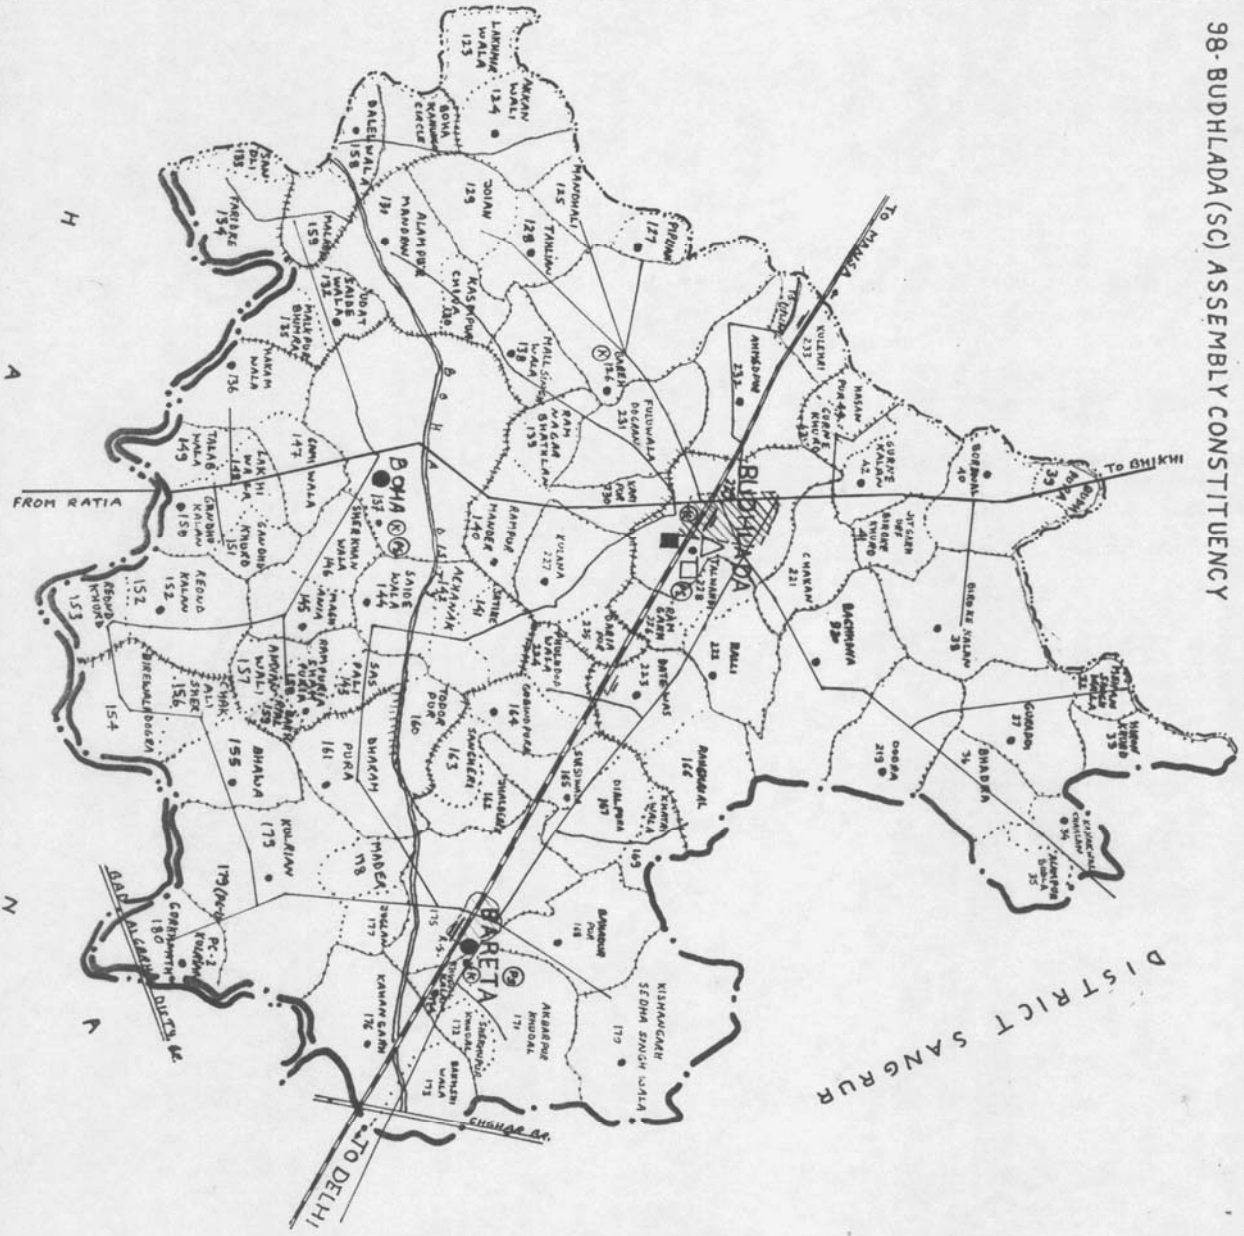

## ਵੋਟਰ ਸੂਚੀ 2014, ਰਾਜ S19-ਪੰਜਾਬ

ਵਿਧਾਨ ਸਭਾ ਚੋਣ ਹਲਕੇ ਦਾ ਨੰ., ਨਾਮ ਅਤੇ ਰਾਖਵੇਂਕਰਣ ਦੀ ਸਥਿਤੀ 98 - ਬੁਢਲਾਡਾ (ਅ.ਜ.)

<b>1. ਸੁਧਾਈ ਦਾ ਵੇਰਵਾ</b>					
ਸੁਧਾਈ ਦਾ ਸਾਲ : 2014		ਸੁਧਾਈ ਦੀ ਕਿਸਮ : ਵਿਸ਼ੇਸ਼ ਸਰਸਰੀ ਸੁਧਾਈ			
ਯੋਗਤਾ ਮਿਤੀ : 01-01-2014		ਪ੍ਰਕਾਸ਼ਨਾ ਦੀ ਮਿਤੀ : 06-01-2014			
<b>2. ਹਲਕੇ ਦੇ ਵੇਰਵੇ</b>					
ਓ) ਲੋਕ ਸਭਾ ਚੋਣ ਹਲਕਾ , ਜਿਸ ਵਿੱਚ ਵਿਧਾਨ ਸਭਾ ਚੋਣ ਹਲਕਾ ਸਥਿਤ ਹੈ, ਦਾ ਨੰ., ਨਾਮ ਅਤੇ ਰਾਖਵੇਂਕਰਣ ਦੀ ਸਥਿਤੀ <p style="text-align: center;">11 - ਬਠਿੰਡਾ</p>			ਅ) ਜ਼ਿਲਾ (ਜ਼ਿਲ੍ਹਿਆਂ) ਜਿਸ ਵਿੱਚ ਵਿੱਚ ਵਿਧਾਨ ਸਭਾ ਚੋਣ ਹਲਕਾ ਸਥਿਤ ਹੈ. <p style="text-align: center;">ਮਾਨਸਾ</p>		
<b>3. ਵੋਟਰ ਸੂਚੀ ਦੇ ਹਿੱਸੇ</b>					
ਨਵੀਂ ਹੱਦਬੰਦੀ ਅਨੁਸਾਰ ਤਿਆਰ ਮੂਲ ਸੂਚੀ ਸਾਲ 2008 ਅਤੇ ਸਾਲ 2013 ਤੱਕ ਤਿਆਰ ਅਨੁਪੂਰਕਾਂ ਦੇ ਏਕੀਕਰਣ ਅਤੇ ਸਾਲ 2014 ਦੇ ਅਨੁਪੂਰਕਾਂ ਸਮੇਤ					
<b>4. ਪੋਲਿੰਗ ਸਟੇਸ਼ਨ, ਭਾਗ ਦੇ ਵੇਰਵੇ</b>				ਓ) ਭਾਗਾਂ ਦੀ ਕੁੱਲ ਗਿਣਤੀ	
				<b>184</b>	
ਅ) ਪੋਲਿੰਗ ਸਟੇਸ਼ਨ (ਸਹਾਇਕ ਪੋਲਿੰਗ ਸਟੇਸ਼ਨਾਂ ਸਮੇਤ)				ੲ) ਪੋਲਿੰਗ ਸਟੇਸ਼ਨ ਦੀ ਸਥਿਤੀ	
ਕਿਸਮ	ਗਿਣਤੀ	ਕਿਸਮ	ਗਿਣਤੀ	ਕਿਸਮ	ਗਿਣਤੀ
ਪੁਰਸ਼ਾਂ ਲਈ	0	ਅਸਲ	184	ਇੱਕ ਪੋਲਿੰਗ ਸਟੇਸ਼ਨ ਵਾਲੇ	52
ਇਸਤਰੀਆਂ ਲਈ	0	ਸਹਾਇਕ	0	ਜ਼ਿਆਦਾ ਪੋਲਿੰਗ ਸਟੇਸ਼ਨ ਵਾਲੇ	60
ਜਨਰਲ	184				
ਕੁੱਲ	184	ਕੁੱਲ	184	ਕੁੱਲ	112
<b>5. ਵੋਟਰਾਂ ਦਾ ਗਿਣਤੀ</b>					
ਪੁਰਸ਼		ਇਸਤਰੀ		ਕੁੱਲ	
<b>94220</b>		<b>81238</b>		<b>175458</b>	

98. BUDHLADA (SC) ASSEMBLY CONSTITUENCY

LEGEND

-  STATE BOUNDARY
-  DISTRICT BOUNDARY
-  VILLAGE BOUNDARY HADBAST
-  SUB-DIVISIONAL HEAD QUARTER
-  CANAL / DISTRIBUTARY
-  ROADS
-  RAILWAY LINE / STATION
-  BLOCK HEAD QUARTER
-  TOWNS
-  KANUNGO CIRCLE
-  PATWAR CIRCLE
-  ASSEMBLY CONSTITUENCY HEAD QUARTER
-  ASSEMBLY CONSTITUENCY BOUNDARY