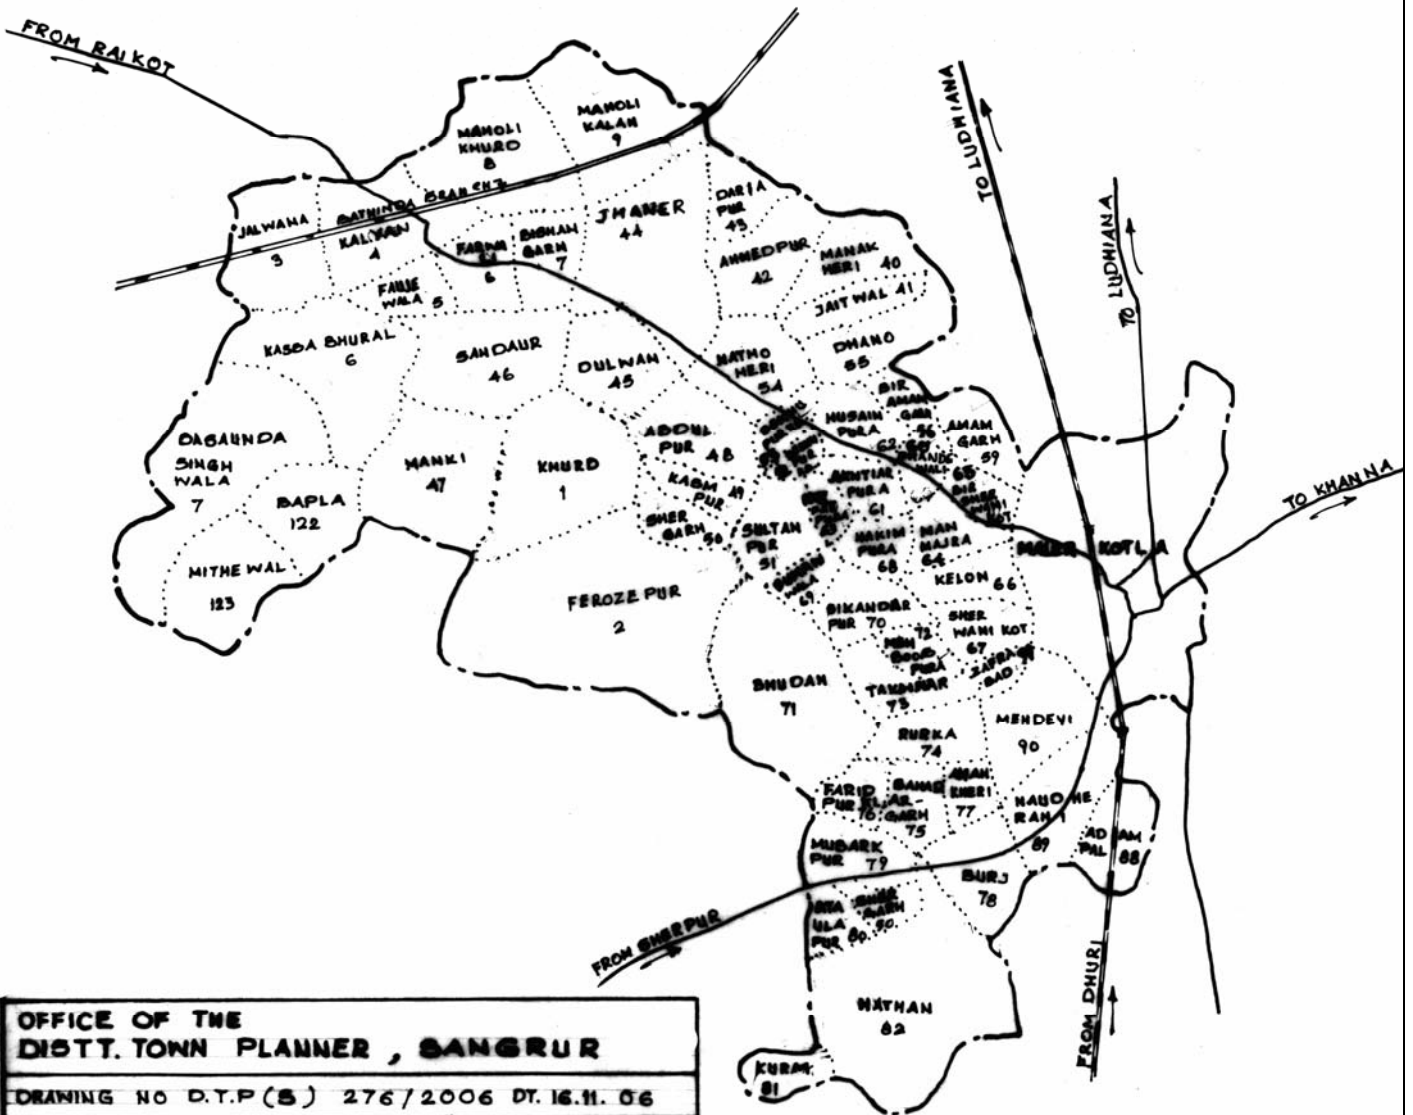

MAP OF 105 MALER KOTLA ASSEMBLY CONSTITUENCY

SCALE :- 1CM = 1KM

- RAILWAY LINE
- ROADS
- WATER BODIES
- VILL. BOUNDARY

OFFICE OF THE DISTT. TOWN PLANNER , SANGRUR		
DRAWING NO D.T.P.(S) 276/2006 DT. 16.11.06		
  DRAWN BY	 CHECKED BY	DISTT. TOWN PLANNER SANGRUR