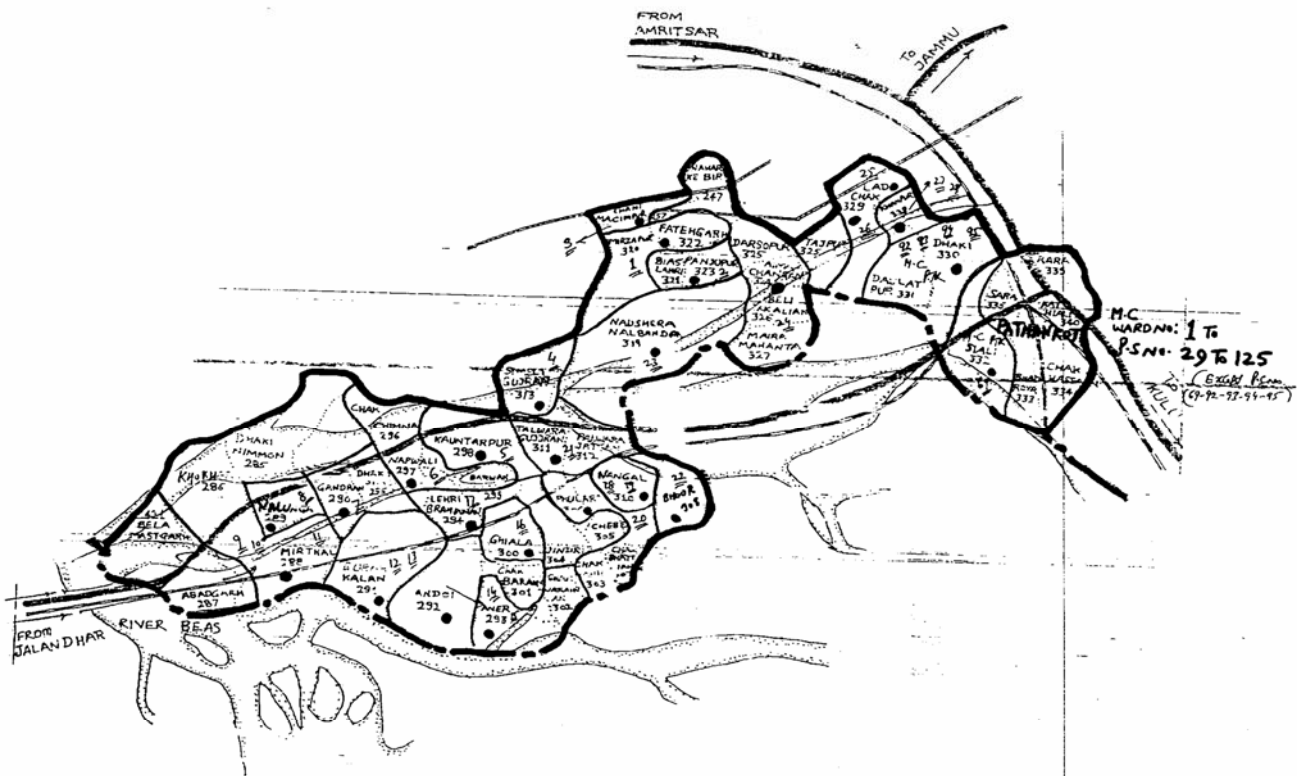

AC-003-PATHANKOT