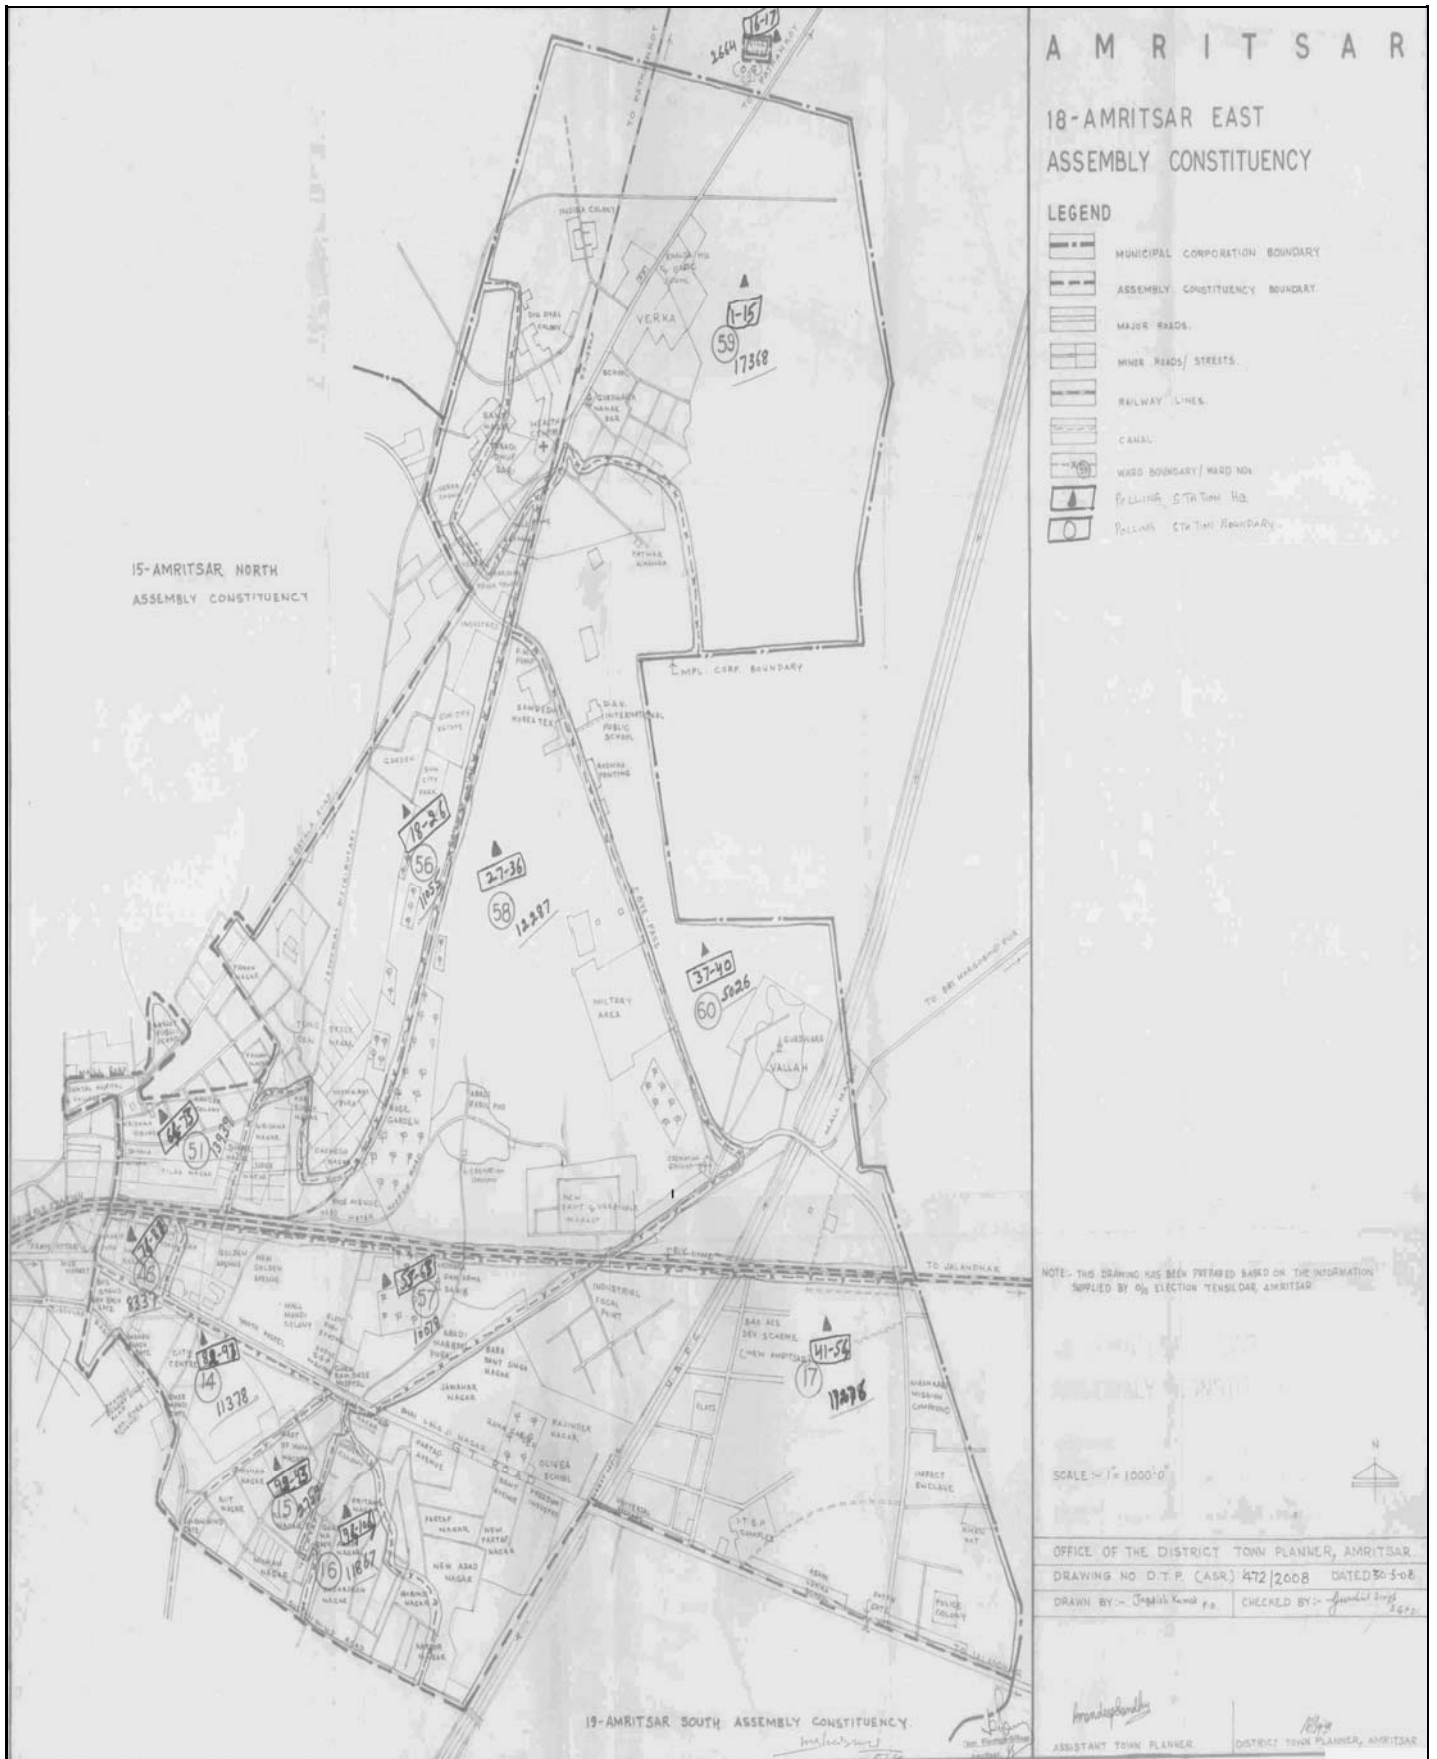

ਵੋਟਰ ਸੂਚੀ 2019, ਰਾਜ S19-ਪੰਜਾਬ

ਵਿਧਾਨ ਸਭਾ ਚੋਣ ਹਲਕੇ ਦਾ ਨੰ., ਨਾਮ ਅਤੇ ਰਾਖਵੇਂਕਰਣ ਦੀ ਸਥਿਤੀ 18 - ਅੰਮ੍ਰਿਤਸਰ ਪੂਰਬੀ

1. ਸੁਧਾਈ ਦਾ ਵੇਰਵਾ					
ਸੁਧਾਈ ਦਾ ਸਾਲ : 2019		ਸੁਧਾਈ ਦੀ ਕਿਸਮ : ਵਿਸ਼ੇਸ਼ ਸਰਸਰੀ ਸੁਧਾਈ			
ਯੋਗਤਾ ਮਿਤੀ : 01-01-2019		ਪ੍ਰਕਾਸ਼ਨਾ ਦੀ ਮਿਤੀ : 01-09-2018			
2. ਹਲਕੇ ਦੇ ਵੇਰਵੇ					
ਓ) ਲੋਕ ਸਭਾ ਚੋਣ ਹਲਕਾ , ਜਿਸ ਵਿੱਚ ਵਿਧਾਨ ਸਭਾ ਚੋਣ ਹਲਕਾ ਸਥਿਤ ਹੈ, ਦਾ ਨੰ., ਨਾਮ ਅਤੇ ਰਾਖਵੇਂਕਰਣ ਦੀ ਸਥਿਤੀ <p style="text-align: center;">2 - ਅੰਮ੍ਰਿਤਸਰ</p>			ਅ) ਜ਼ਿਲਾ (ਜ਼ਿਲ੍ਹਿਆਂ) ਜਿਸ ਵਿੱਚ ਵਿਧਾਨ ਸਭਾ ਚੋਣ ਹਲਕਾ ਸਥਿਤ ਹੈ. <p style="text-align: center;">ਅੰਮ੍ਰਿਤਸਰ</p>		
3. ਵੋਟਰ ਸੂਚੀ ਦੇ ਹਿੱਸੇ					
ਨਵੀਂ ਹੱਦਬੰਦੀ ਅਨੁਸਾਰ ਤਿਆਰ ਮੂਲ ਸੂਚੀ ਸਾਲ 2008 ਅਤੇ ਸਾਲ 2018 ਤੱਕ ਤਿਆਰ ਅਨੁਪੂਰਕਾਂ ਦੇ ਏਕੀਕਰਣ ਸਮੇਤ					
4. ਪੋਲਿੰਗ ਸਟੇਸ਼ਨ, ਭਾਗ ਦੇ ਵੇਰਵੇ				ਓ) ਭਾਗਾਂ ਦੀ ਕੁੱਲ ਗਿਣਤੀ	
				153	
ਅ) ਪੋਲਿੰਗ ਸਟੇਸ਼ਨ (ਸਹਾਇਕ ਪੋਲਿੰਗ ਸਟੇਸ਼ਨਾਂ ਸਮੇਤ)				ੲ) ਪੋਲਿੰਗ ਸਟੇਸ਼ਨ ਦੀ ਸਥਿਤੀ	
ਕਿਸਮ	ਗਿਣਤੀ	ਕਿਸਮ	ਗਿਣਤੀ	ਕਿਸਮ	ਗਿਣਤੀ
ਪੁਰਸ਼ਾਂ ਲਈ	0	ਅਸਲ	153	ਇੱਕ ਪੋਲਿੰਗ ਸਟੇਸ਼ਨ ਵਾਲੇ	30
ਇਸਤਰੀਆਂ ਲਈ	0	ਸਹਾਇਕ	0	ਜ਼ਿਆਦਾ ਪੋਲਿੰਗ ਸਟੇਸ਼ਨ ਵਾਲੇ	46
ਜਨਰਲ	153				
ਕੁੱਲ	153	ਕੁੱਲ	153	ਕੁੱਲ	76
5. ਵੋਟਰਾਂ ਦਾ ਗਿਣਤੀ					
ਪੁਰਸ਼	ਇਸਤਰੀ	ਤੀਜਾ ਲਿੰਗ	ਕੁੱਲ		
84027	73694	0	157721		