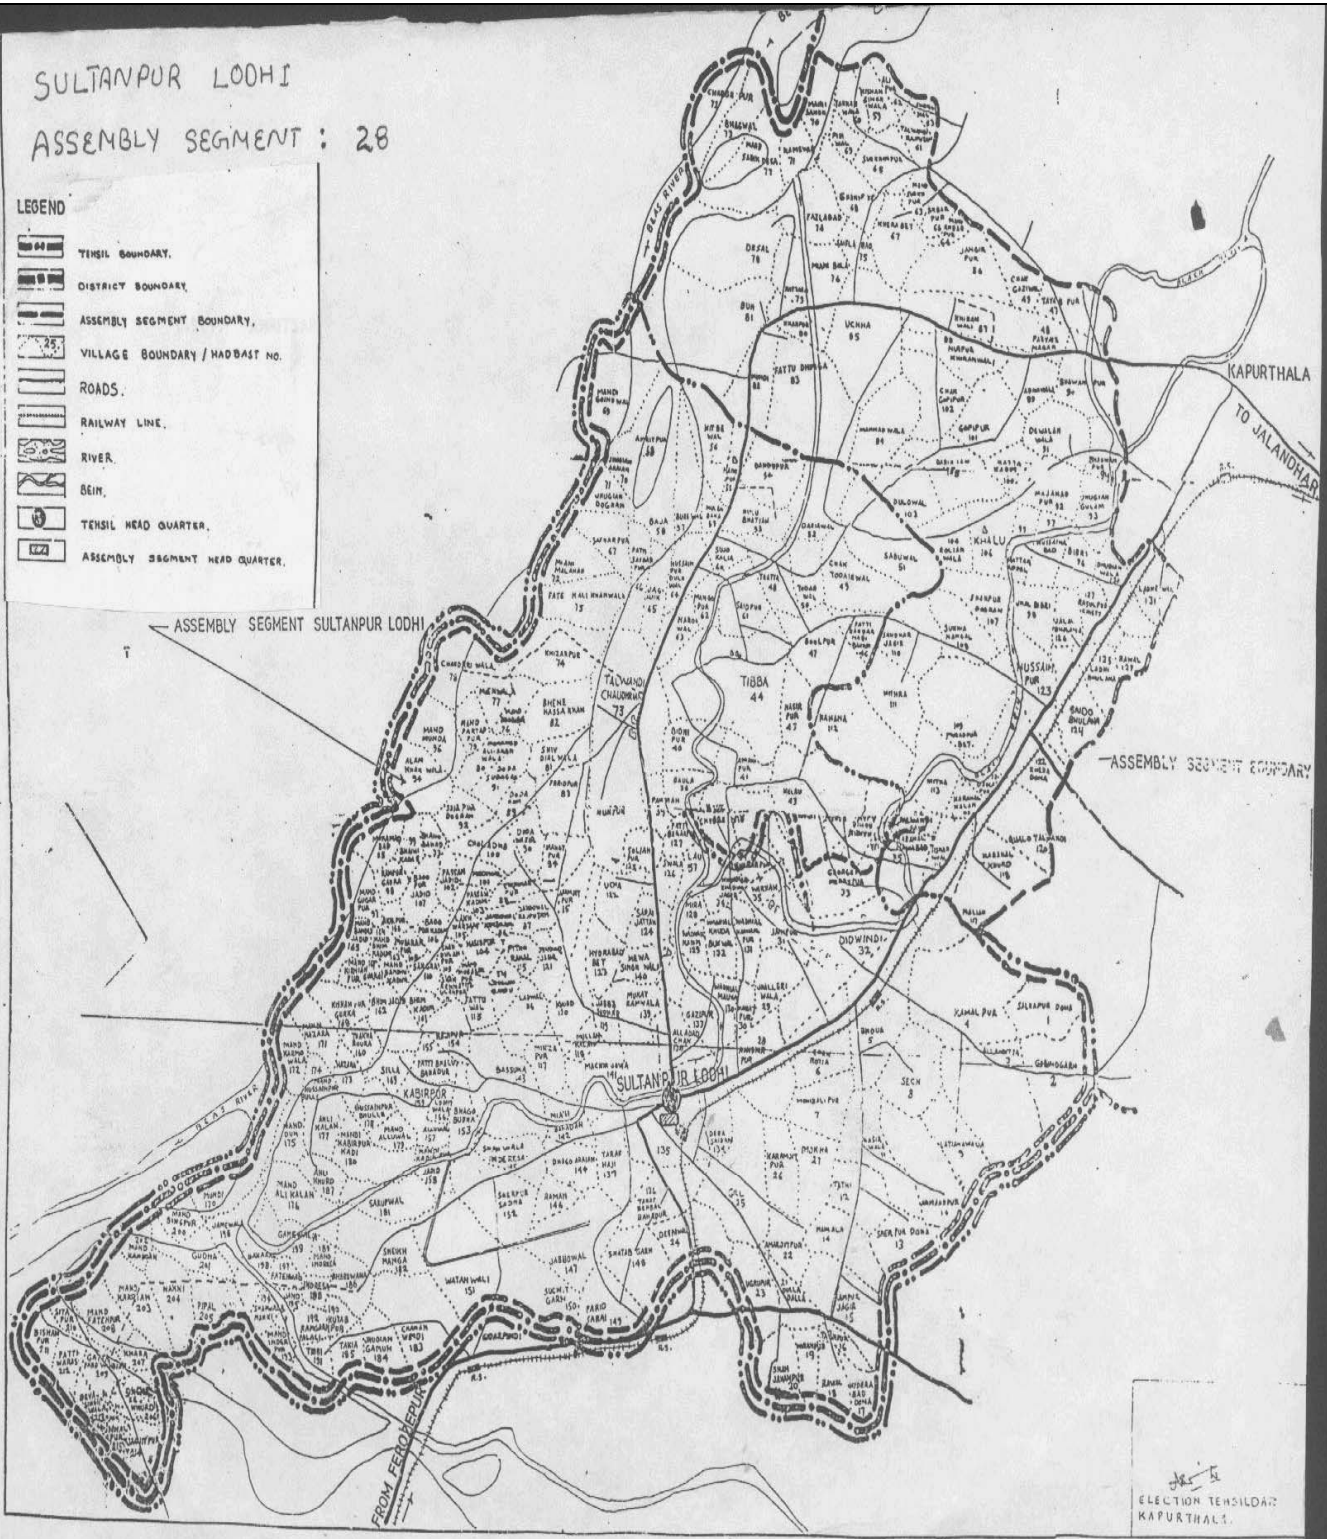

SULTANPUR LOOHI
ASSEMBLY SEGMENT : 28

LEGEND

- TENSIL BOUNDARY.
- DISTRICT BOUNDARY.
- ASSEMBLY SEGMENT BOUNDARY.
- VILLAGE BOUNDARY / HADDAST NO.
- ROADS.
- RAILWAY LINE.
- RIVER.
- BEIN.
- TENSIL HEAD QUARTER.
- ASSEMBLY SEGMENT HEAD QUARTER.