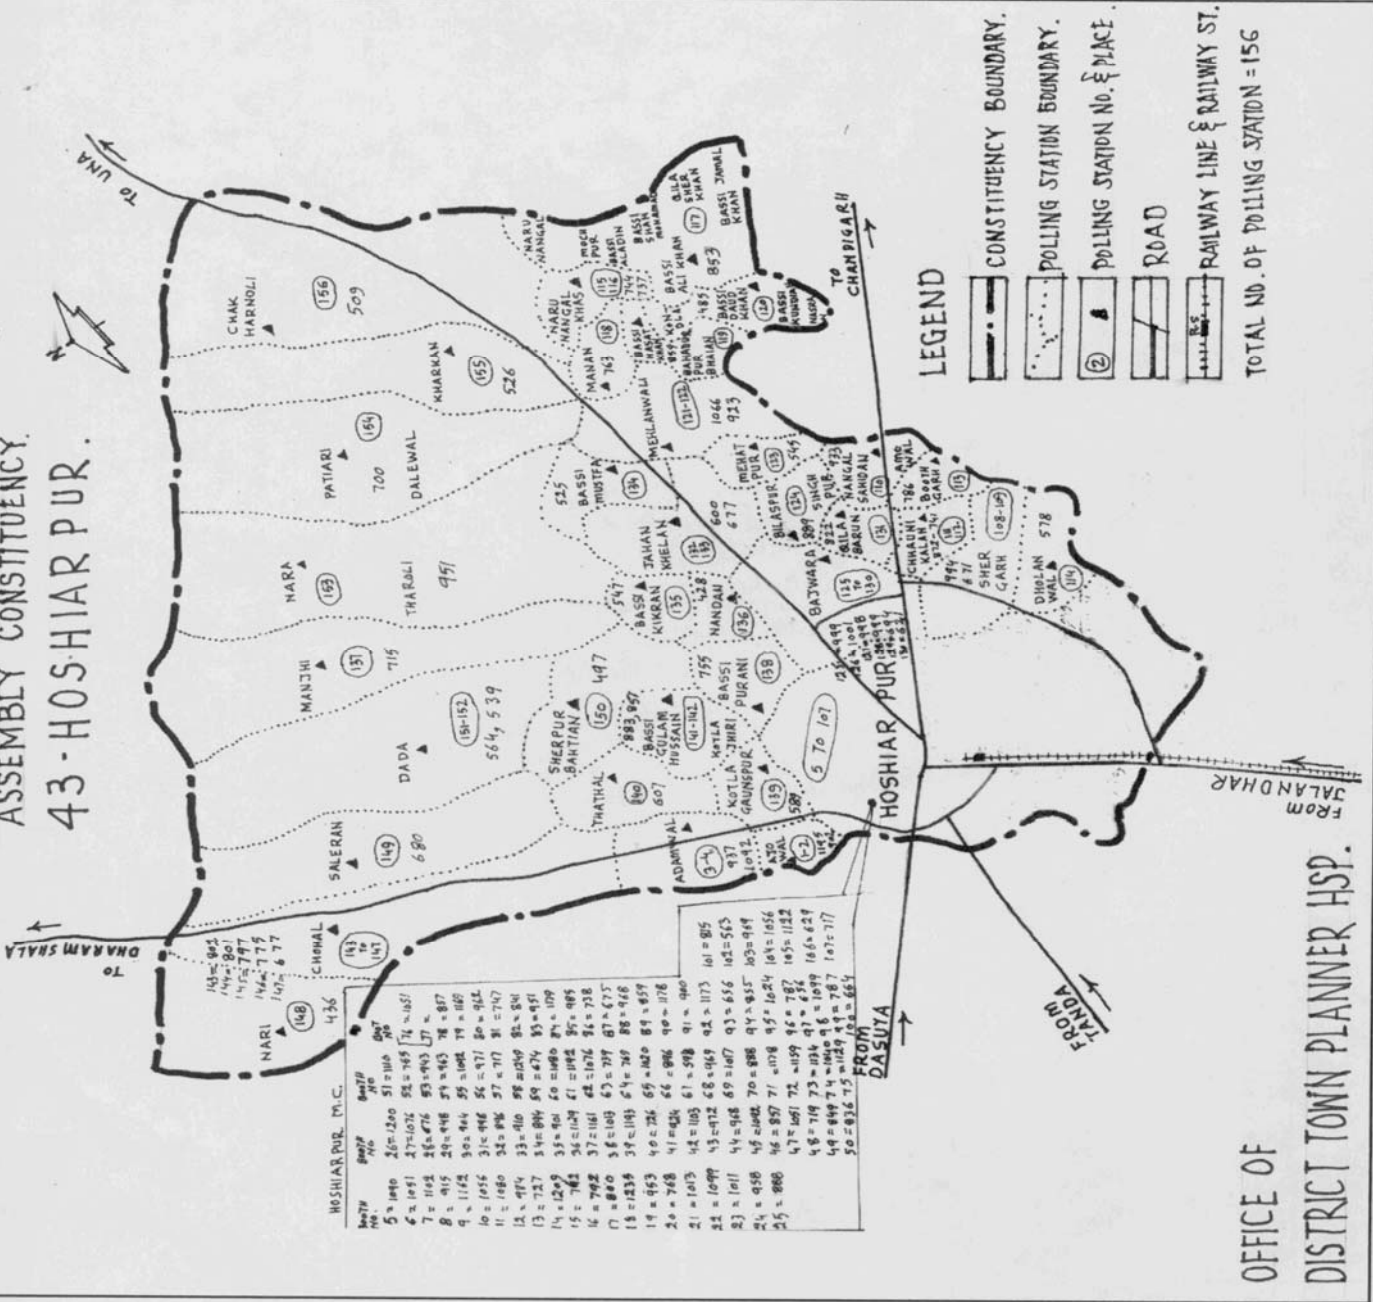

ASSEMBLY CONSTITUENCY.
43-HOSHIAR PUR.

OFFICE OF
DISTRICT TOWN PLANNER H.S.P.