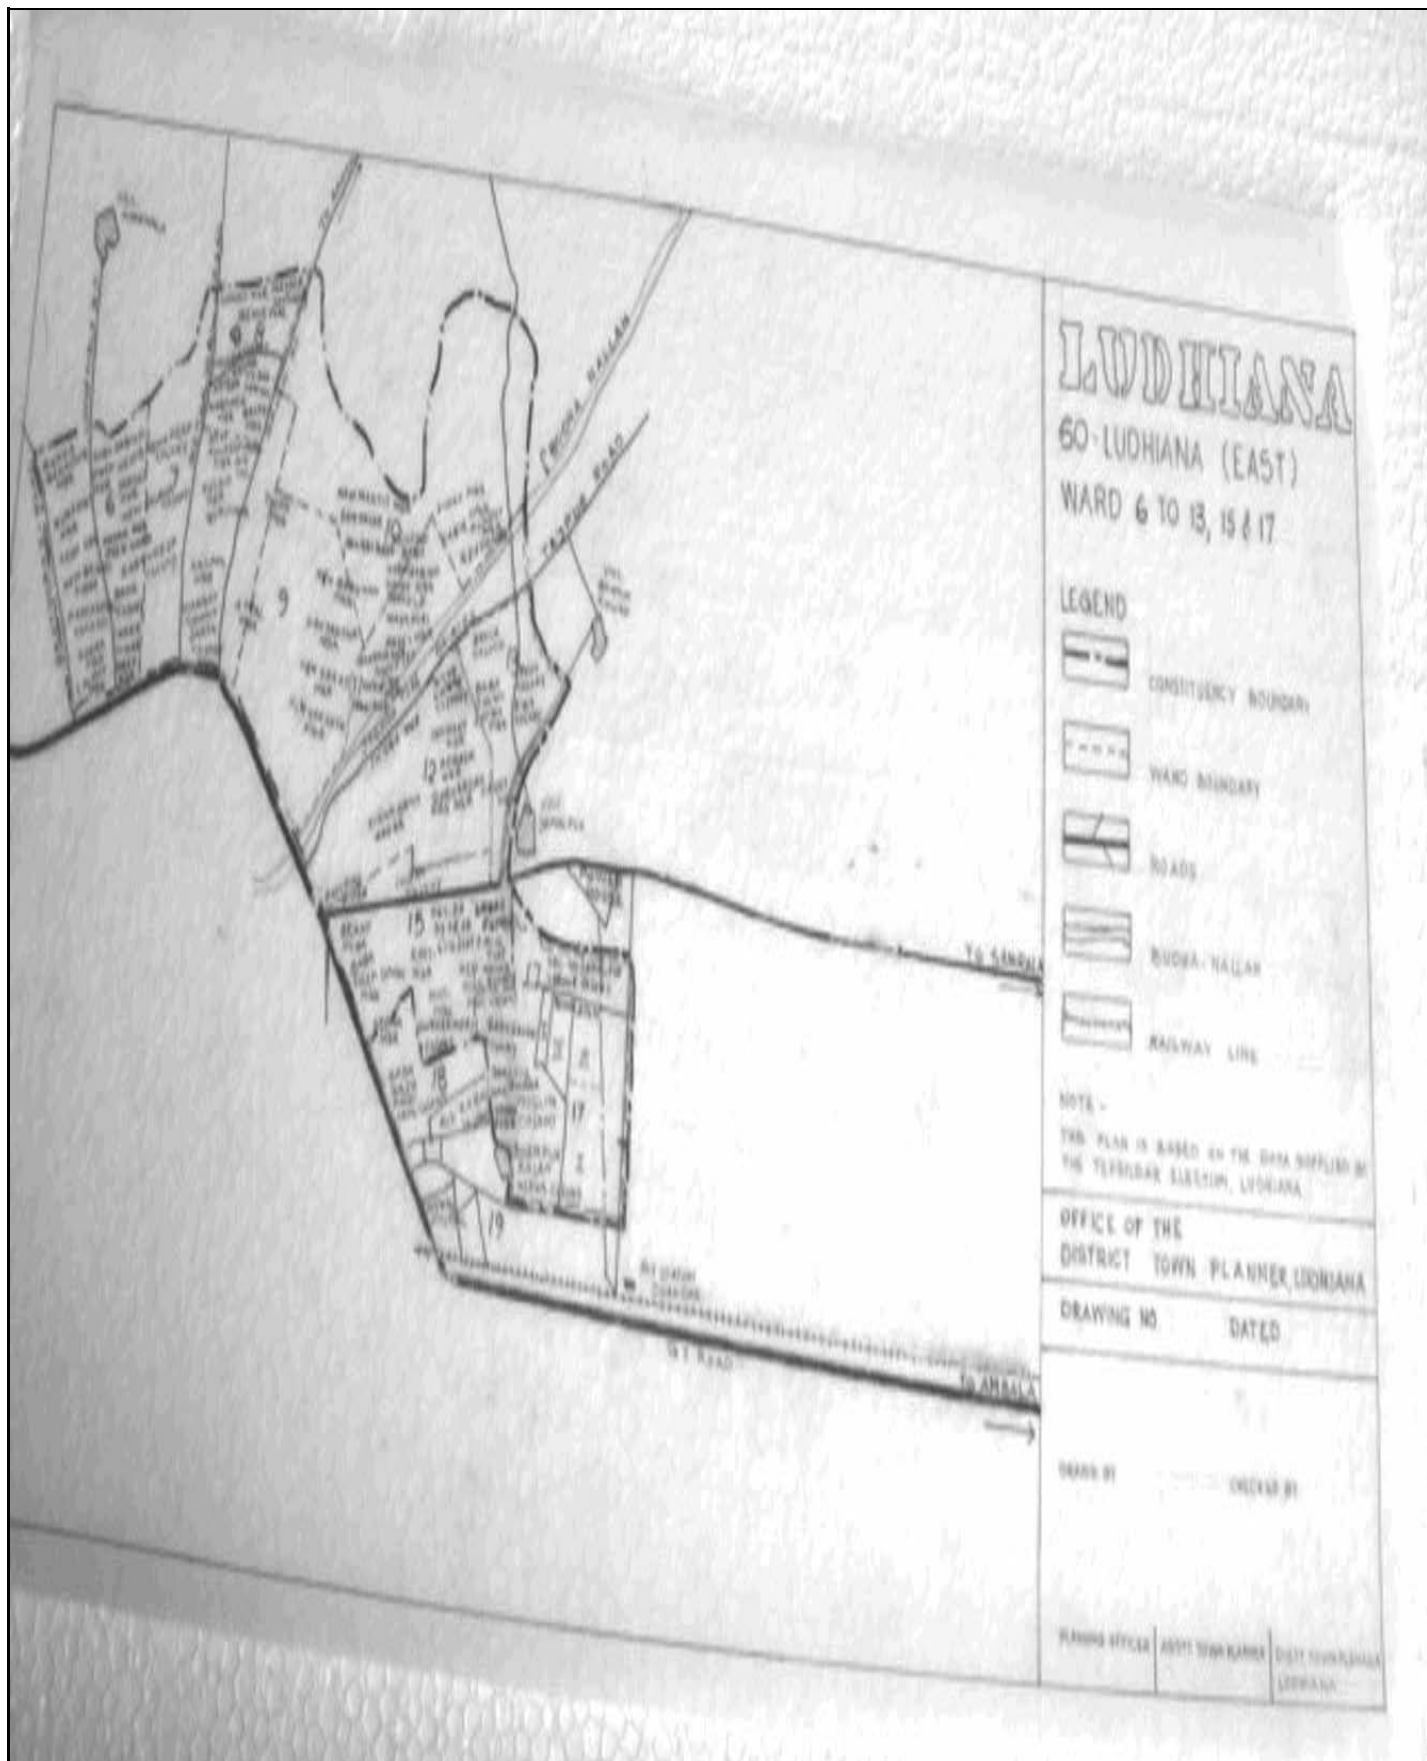

ਵੋਟਰ ਸੂਚੀ 2019, ਰਾਜ S19-ਪੰਜਾਬ

ਵਿਧਾਨ ਸਭਾ ਚੋਣ ਹਲਕੇ ਦਾ ਨੰ., ਨਾਮ ਅਤੇ ਰਾਖਵੇਂਕਰਣ ਦੀ ਸਥਿਤੀ 60 - ਲੁਧਿਆਣਾ ਪੂਰਬੀ

1. ਸੁਧਾਈ ਦਾ ਵੇਰਵਾ					
ਸੁਧਾਈ ਦਾ ਸਾਲ : 2019		ਸੁਧਾਈ ਦੀ ਕਿਸਮ : ਵਿਸ਼ੇਸ਼ ਸਰਸਰੀ ਸੁਧਾਈ			
ਯੋਗਤਾ ਮਿਤੀ : 01-01-2019		ਪ੍ਰਕਾਸ਼ਨਾ ਦੀ ਮਿਤੀ : 01-09-2018			
2. ਹਲਕੇ ਦੇ ਵੇਰਵੇ					
ਓ) ਲੋਕ ਸਭਾ ਚੋਣ ਹਲਕਾ , ਜਿਸ ਵਿੱਚ ਵਿਧਾਨ ਸਭਾ ਚੋਣ ਹਲਕਾ ਸਥਿਤ ਹੈ, ਦਾ ਨੰ., ਨਾਮ ਅਤੇ ਰਾਖਵੇਂਕਰਣ ਦੀ ਸਥਿਤੀ <p style="text-align: center;">7 - ਲੁਧਿਆਣਾ</p>			ਅ) ਜ਼ਿਲਾ (ਜ਼ਿਲਿਆਂ) ਜਿਸ ਵਿੱਚ ਵਿਧਾਨ ਸਭਾ ਚੋਣ ਹਲਕਾ ਸਥਿਤ ਹੈ. <p style="text-align: center;">ਲੁਧਿਆਣਾ</p>		
3. ਵੋਟਰ ਸੂਚੀ ਦੇ ਹਿੱਸੇ					
ਨਵੀਂ ਹੱਦਬੰਦੀ ਅਨੁਸਾਰ ਤਿਆਰ ਮੂਲ ਸੂਚੀ ਸਾਲ 2008 ਅਤੇ ਸਾਲ 2018 ਤੱਕ ਤਿਆਰ ਅਨੁਪੂਰਕਾਂ ਦੇ ਏਕੀਕਰਣ ਸਮੇਤ					
4. ਪੋਲਿੰਗ ਸਟੇਸ਼ਨ, ਭਾਗ ਦੇ ਵੇਰਵੇ				ਓ) ਭਾਗਾਂ ਦੀ ਕੁੱਲ ਗਿਣਤੀ	
				200	
ਅ) ਪੋਲਿੰਗ ਸਟੇਸ਼ਨ (ਸਹਾਇਕ ਪੋਲਿੰਗ ਸਟੇਸ਼ਨਾਂ ਸਮੇਤ)				ੲ) ਪੋਲਿੰਗ ਸਟੇਸ਼ਨ ਦੀ ਸਥਿਤੀ	
ਕਿਸਮ	ਗਿਣਤੀ	ਕਿਸਮ	ਗਿਣਤੀ	ਕਿਸਮ	ਗਿਣਤੀ
ਪੁਰਸ਼ਾਂ ਲਈ	0	ਅਸਲ	200	ਇੱਕ ਪੋਲਿੰਗ ਸਟੇਸ਼ਨ ਵਾਲੇ	4
ਇਸਤਰੀਆਂ ਲਈ	0	ਸਹਾਇਕ	0	ਜ਼ਿਆਦਾ ਪੋਲਿੰਗ ਸਟੇਸ਼ਨ ਵਾਲੇ	61
ਜਨਰਲ	200				
ਕੁੱਲ	200	ਕੁੱਲ	200	ਕੁੱਲ	65
5. ਵੋਟਰਾਂ ਦਾ ਗਿਣਤੀ					
ਪੁਰਸ਼	ਇਸਤਰੀ	ਤੀਜਾ ਲਿੰਗ	ਕੁੱਲ		
104808	85732	8	190548		