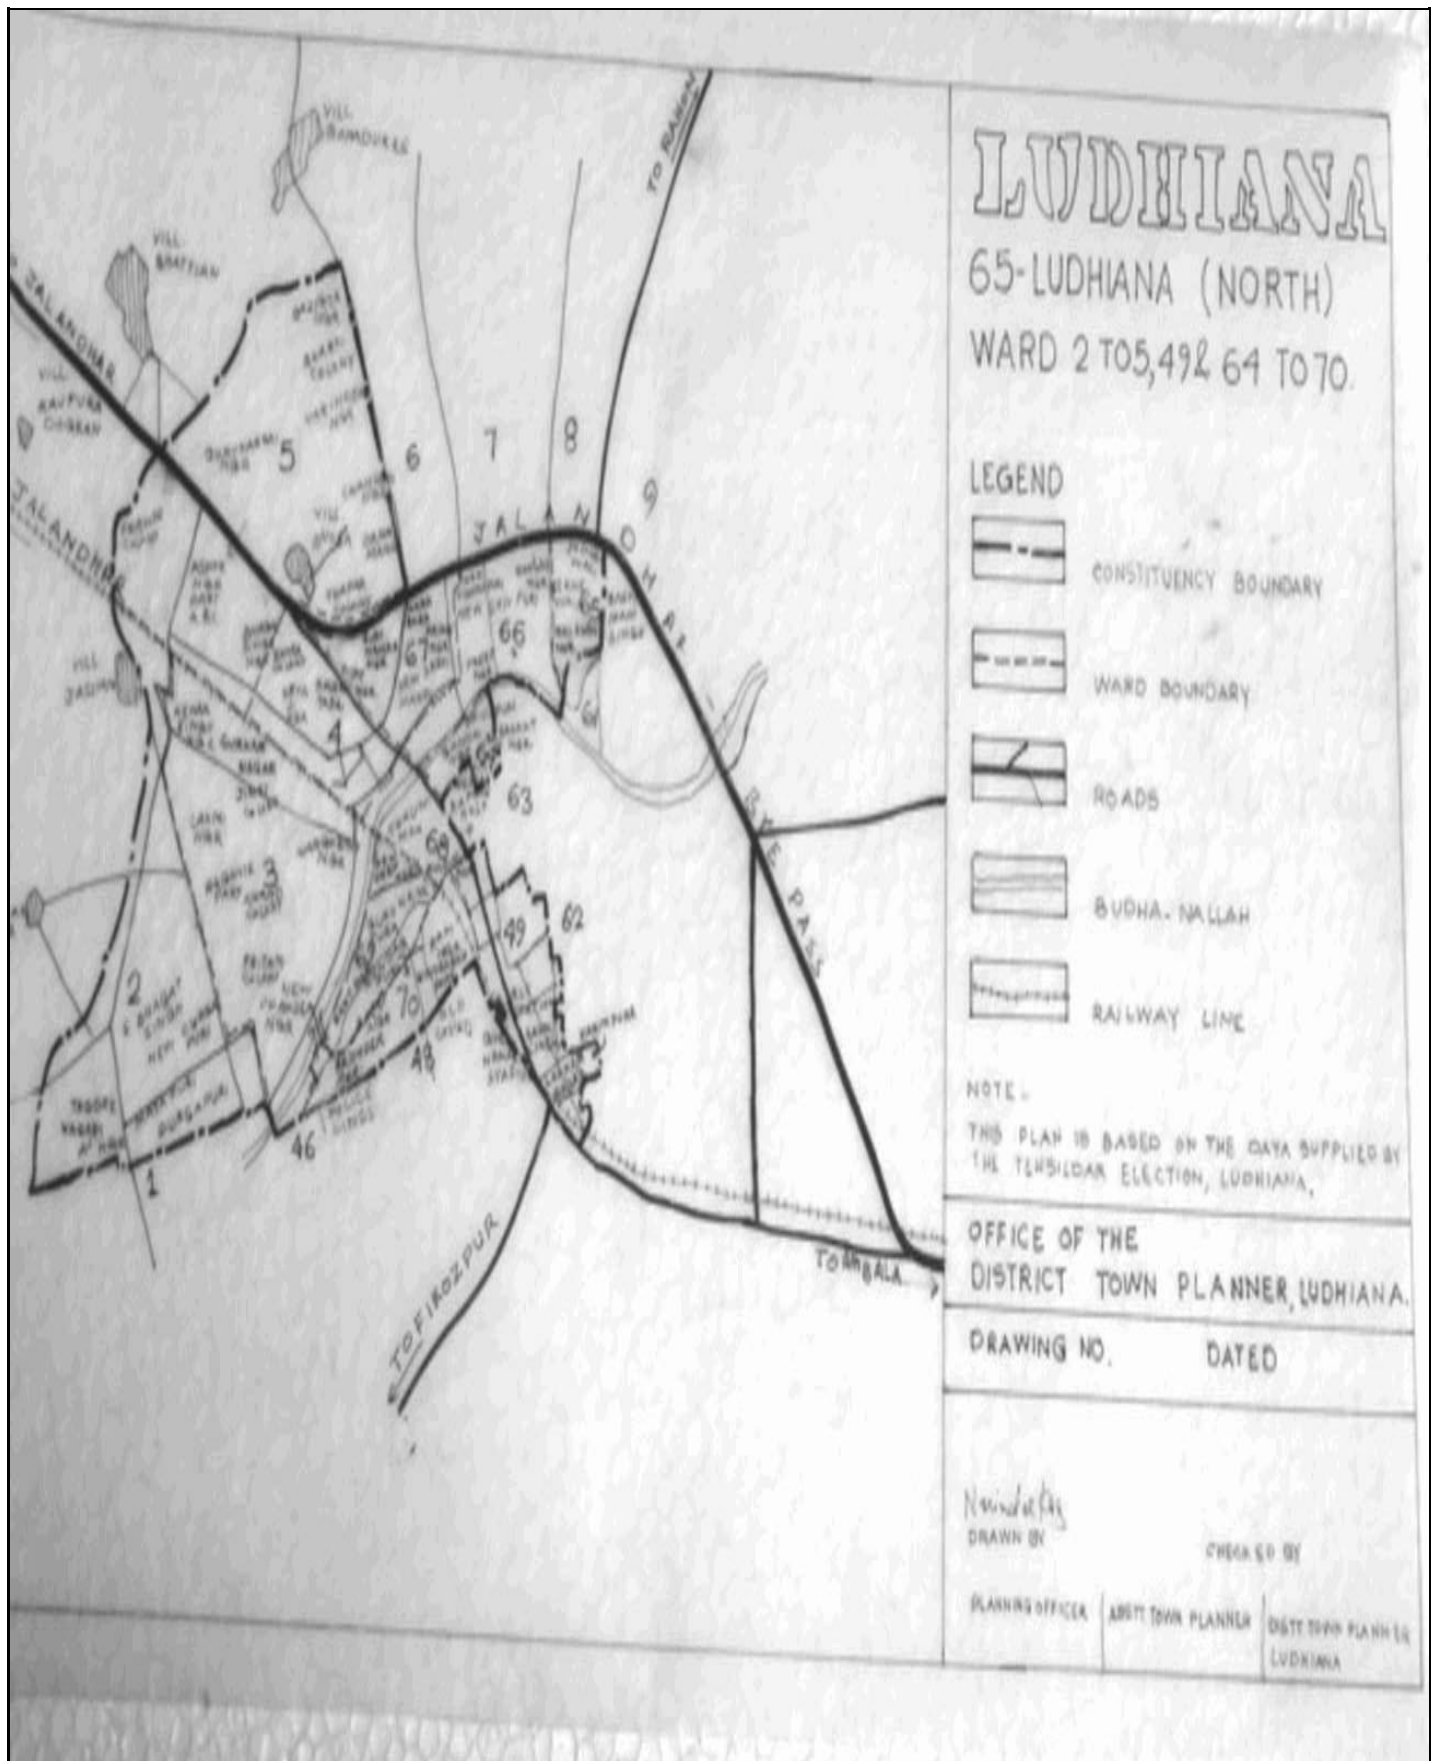

ਵੋਟਰ ਸੂਚੀ 2019, ਰਾਜ S19-ਪੰਜਾਬ

ਵਿਧਾਨ ਸਭਾ ਚੋਣ ਹਲਕੇ ਦਾ ਨੰ., ਨਾਮ ਅਤੇ ਰਾਖਵੇਂਕਰਣ ਦੀ ਸਥਿਤੀ 65 - ਲੁਧਿਆਣਾ ਉੱਤਰੀ

1. ਸੁਧਾਈ ਦਾ ਵੇਰਵਾ					
ਸੁਧਾਈ ਦਾ ਸਾਲ : 2019		ਸੁਧਾਈ ਦੀ ਕਿਸਮ : ਵਿਸ਼ੇਸ਼ ਸਰਸਰੀ ਸੁਧਾਈ			
ਯੋਗਤਾ ਮਿਤੀ : 01-01-2019		ਪ੍ਰਕਾਸ਼ਨਾ ਦੀ ਮਿਤੀ : 01-09-2018			
2. ਹਲਕੇ ਦੇ ਵੇਰਵੇ					
ਓ) ਲੋਕ ਸਭਾ ਚੋਣ ਹਲਕਾ , ਜਿਸ ਵਿੱਚ ਵਿਧਾਨ ਸਭਾ ਚੋਣ ਹਲਕਾ ਸਥਿਤ ਹੈ, ਦਾ ਨੰ., ਨਾਮ ਅਤੇ ਰਾਖਵੇਂਕਰਣ ਦੀ ਸਥਿਤੀ <p style="text-align: center;">7 - ਲੁਧਿਆਣਾ</p>			ਅ) ਜ਼ਿਲਾ (ਜ਼ਿਲਿਆਂ) ਜਿਸ ਵਿੱਚ ਵਿਧਾਨ ਸਭਾ ਚੋਣ ਹਲਕਾ ਸਥਿਤ ਹੈ. <p style="text-align: center;">ਲੁਧਿਆਣਾ</p>		
3. ਵੋਟਰ ਸੂਚੀ ਦੇ ਹਿੱਸੇ					
ਨਵੀਂ ਹੱਦਬੰਦੀ ਅਨੁਸਾਰ ਤਿਆਰ ਮੂਲ ਸੂਚੀ ਸਾਲ 2008 ਅਤੇ ਸਾਲ 2018 ਤੱਕ ਤਿਆਰ ਅਨੁਪੂਰਕਾਂ ਦੇ ਏਕੀਕਰਣ ਸਮੇਤ					
4. ਪੋਲਿੰਗ ਸਟੇਸ਼ਨ, ਭਾਗ ਦੇ ਵੇਰਵੇ				ਓ) ਭਾਗਾਂ ਦੀ ਕੁੱਲ ਗਿਣਤੀ	
				180	
ਅ) ਪੋਲਿੰਗ ਸਟੇਸ਼ਨ (ਸਹਾਇਕ ਪੋਲਿੰਗ ਸਟੇਸ਼ਨਾਂ ਸਮੇਤ)				ੲ) ਪੋਲਿੰਗ ਸਟੇਸ਼ਨ ਦੀ ਸਥਿਤੀ	
ਕਿਸਮ	ਗਿਣਤੀ	ਕਿਸਮ	ਗਿਣਤੀ	ਕਿਸਮ	ਗਿਣਤੀ
ਪੁਰਸ਼ਾਂ ਲਈ	0	ਅਸਲ	180	ਇੱਕ ਪੋਲਿੰਗ ਸਟੇਸ਼ਨ ਵਾਲੇ	11
ਇਸਤਰੀਆਂ ਲਈ	0	ਸਹਾਇਕ	0	ਜ਼ਿਆਦਾ ਪੋਲਿੰਗ ਸਟੇਸ਼ਨ ਵਾਲੇ	55
ਜਨਰਲ	180				
ਕੁੱਲ	180	ਕੁੱਲ	180	ਕੁੱਲ	66
5. ਵੋਟਰਾਂ ਦਾ ਗਿਣਤੀ					
ਪੁਰਸ਼	ਇਸਤਰੀ	ਤੀਜਾ ਲਿੰਗ	ਕੁੱਲ		
99975	87504	3	187482		