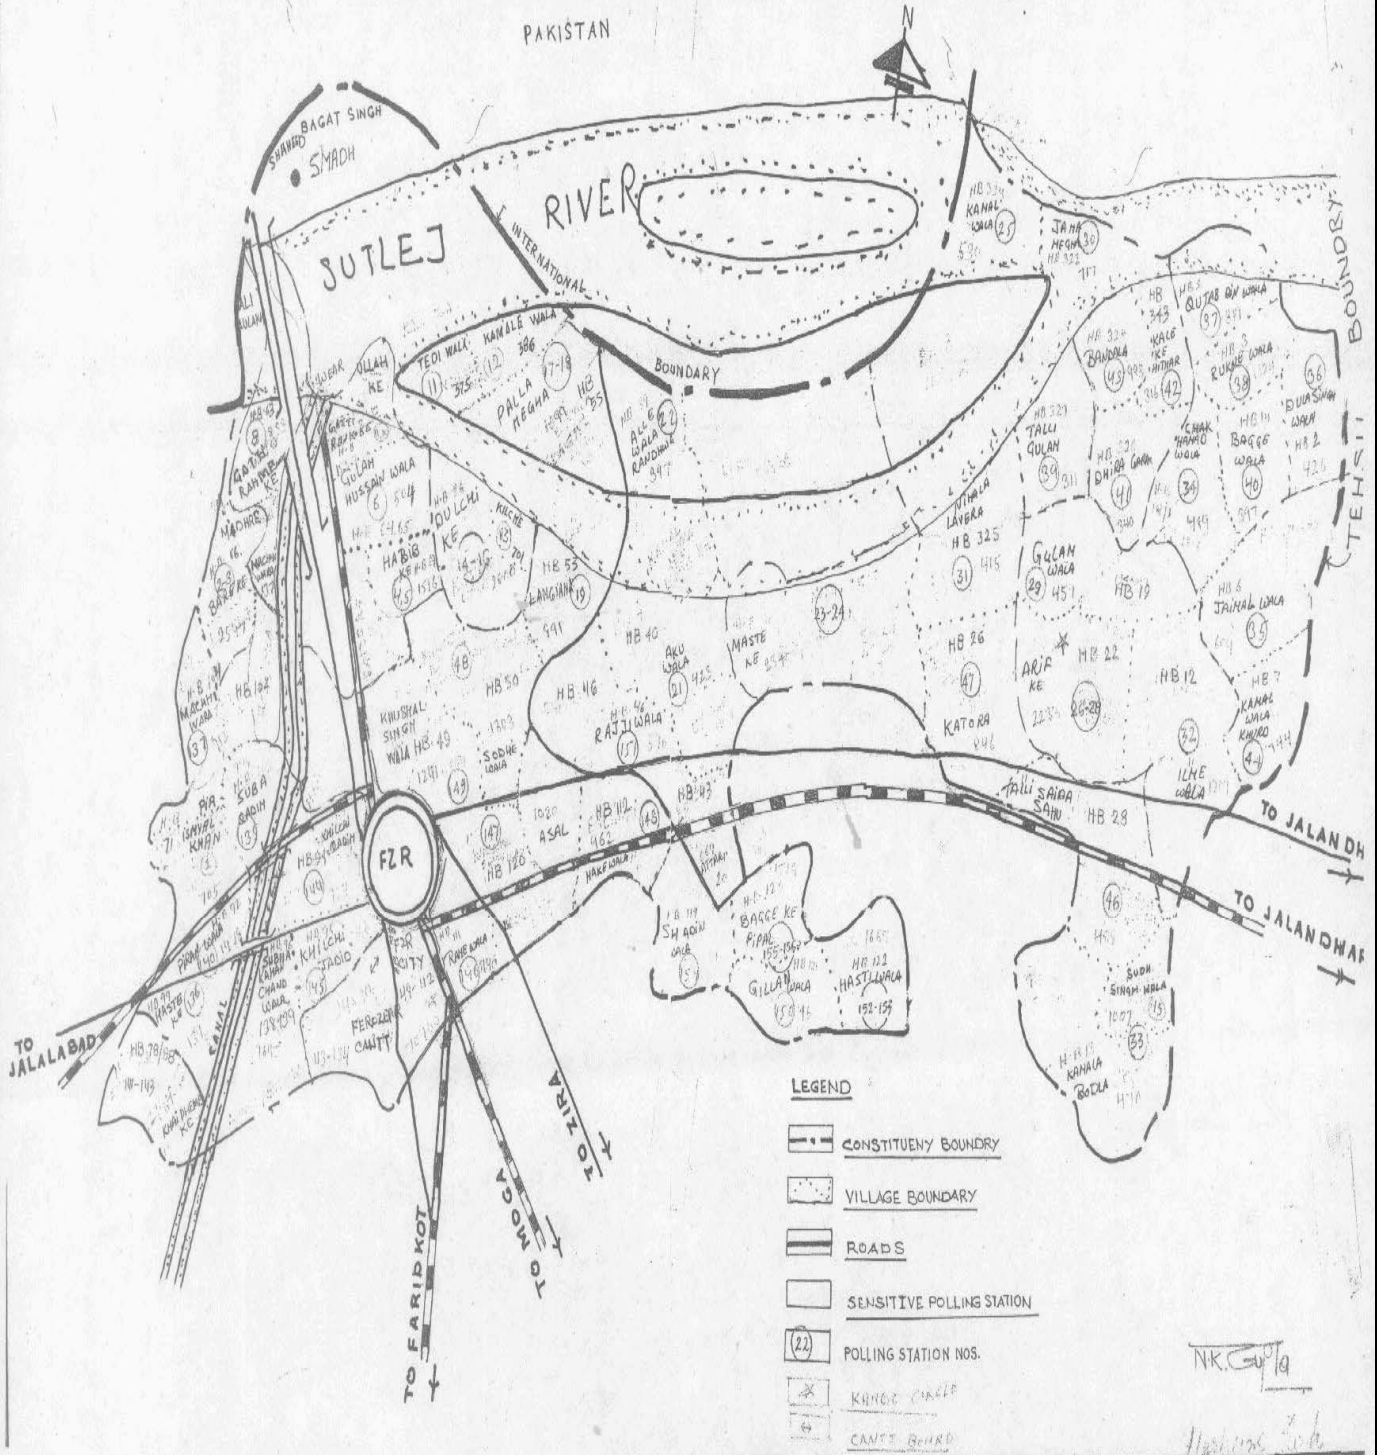

MAP OF FIROZPUR URBAN 76 ASSEMBLY CONSTITUENCY

SCALE: 1 INCH = 2.5 MILES