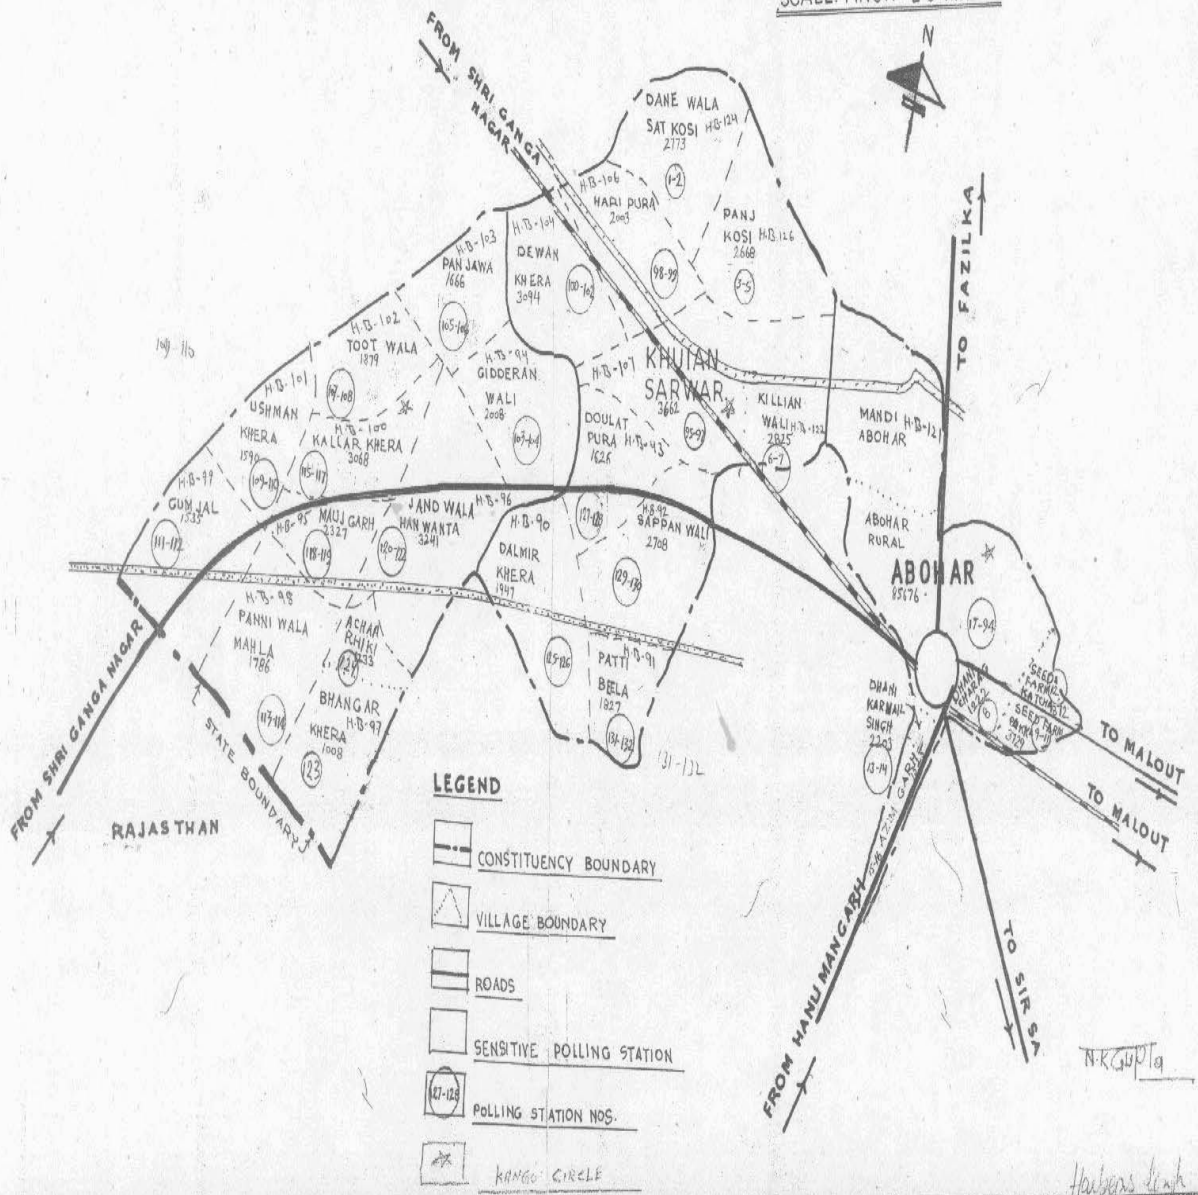

MAP OF ABOHAR 81 ASSEMBLY CONSTITUENCY

SCALE: 1 INCH = 2.5 MILES