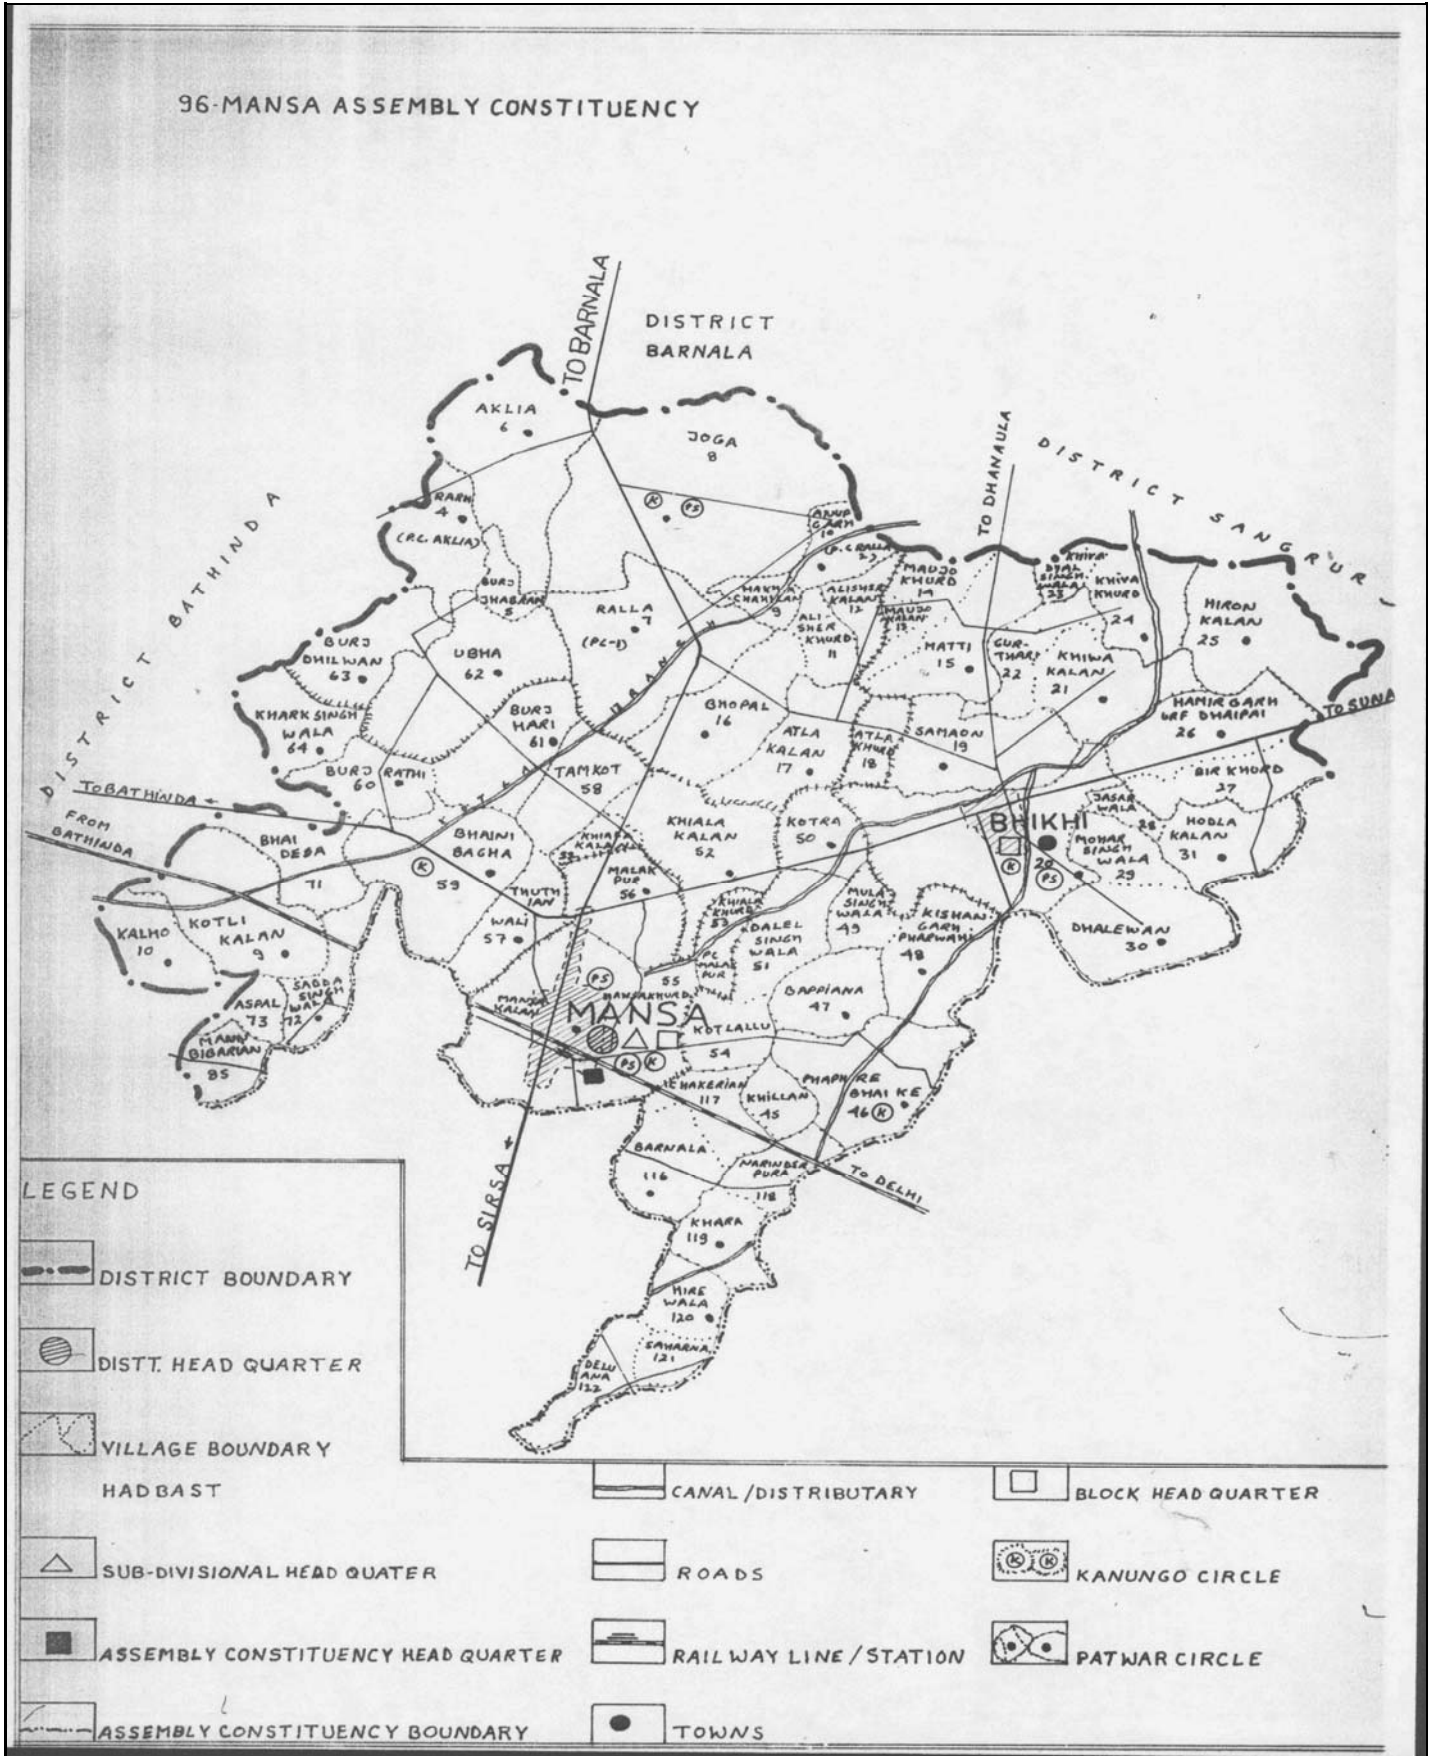

ਵੋਟਰ ਸੂਚੀ 2019, ਰਾਜ S19-ਪੰਜਾਬ

ਵਿਧਾਨ ਸਭਾ ਚੋਣ ਹਲਕੇ ਦਾ ਨੰ., ਨਾਮ ਅਤੇ ਰਾਖਵੇਂਕਰਣ ਦੀ ਸਥਿਤੀ 96 - ਮਾਨਸਾ

1. ਸੁਧਾਈ ਦਾ ਵੇਰਵਾ					
ਸੁਧਾਈ ਦਾ ਸਾਲ : 2019		ਸੁਧਾਈ ਦੀ ਕਿਸਮ : ਵਿਸ਼ੇਸ਼ ਸਰਸਰੀ ਸੁਧਾਈ			
ਯੋਗਤਾ ਮਿਤੀ : 01-01-2019		ਪ੍ਰਕਾਸ਼ਨਾ ਦੀ ਮਿਤੀ : 01-09-2018			
2. ਹਲਕੇ ਦੇ ਵੇਰਵੇ					
ਓ) ਲੋਕ ਸਭਾ ਚੋਣ ਹਲਕਾ , ਜਿਸ ਵਿੱਚ ਵਿਧਾਨ ਸਭਾ ਚੋਣ ਹਲਕਾ ਸਥਿਤ ਹੈ, ਦਾ ਨੰ., ਨਾਮ ਅਤੇ ਰਾਖਵੇਂਕਰਣ ਦੀ ਸਥਿਤੀ <p style="text-align: center;">11 - ਬਠਿੰਡਾ</p>			ਅ) ਜ਼ਿਲਾ (ਜ਼ਿਲਿਆਂ) ਜਿਸ ਵਿੱਚ ਵਿਧਾਨ ਸਭਾ ਚੋਣ ਹਲਕਾ ਸਥਿਤ ਹੈ. <p style="text-align: center;">ਮਾਨਸਾ</p>		
3. ਵੋਟਰ ਸੂਚੀ ਦੇ ਹਿੱਸੇ					
ਨਵੀਂ ਹੱਦਬੰਦੀ ਅਨੁਸਾਰ ਤਿਆਰ ਮੂਲ ਸੂਚੀ ਸਾਲ 2008 ਅਤੇ ਸਾਲ 2018 ਤੱਕ ਤਿਆਰ ਅਨੁਪੂਰਕਾਂ ਦੇ ਏਕੀਕਰਣ ਸਮੇਤ					
4. ਪੋਲਿੰਗ ਸਟੇਸ਼ਨ, ਭਾਗ ਦੇ ਵੇਰਵੇ				ਓ) ਭਾਗਾਂ ਦੀ ਕੁੱਲ ਗਿਣਤੀ	
				207	
ਅ) ਪੋਲਿੰਗ ਸਟੇਸ਼ਨ (ਸਹਾਇਕ ਪੋਲਿੰਗ ਸਟੇਸ਼ਨਾਂ ਸਮੇਤ)				ੲ) ਪੋਲਿੰਗ ਸਟੇਸ਼ਨ ਦੀ ਸਥਿਤੀ	
ਕਿਸਮ	ਗਿਣਤੀ	ਕਿਸਮ	ਗਿਣਤੀ	ਕਿਸਮ	ਗਿਣਤੀ
ਪੁਰਸ਼ਾਂ ਲਈ	0	ਅਸਲ	207	ਇੱਕ ਪੋਲਿੰਗ ਸਟੇਸ਼ਨ ਵਾਲੇ	30
ਇਸਤਰੀਆਂ ਲਈ	0	ਸਹਾਇਕ	0	ਜ਼ਿਆਦਾ ਪੋਲਿੰਗ ਸਟੇਸ਼ਨ ਵਾਲੇ	77
ਜਨਰਲ	207				
ਕੁੱਲ	207	ਕੁੱਲ	207	ਕੁੱਲ	107
5. ਵੋਟਰਾਂ ਦਾ ਗਿਣਤੀ					
ਪੁਰਸ਼	ਇਸਤਰੀ	ਤੀਜਾ ਲਿੰਗ	ਕੁੱਲ		
109889	96852	1	206742		

96-MANSA ASSEMBLY CONSTITUENCY

LEGEND

- DISTRICT BOUNDARY
- DIST. HEAD QUARTER
- VILLAGE BOUNDARY
- HADBAST
- CANAL / DISTRIBUTARY
- BLOCK HEAD QUARTER
- SUB-DIVISIONAL HEAD QUARTER
- ROADS
- KANUNGO CIRCLE
- ASSEMBLY CONSTITUENCY HEAD QUARTER
- RAIL WAY LINE / STATION
- PATWAR CIRCLE
- ASSEMBLY CONSTITUENCY BOUNDARY
- TOWNS