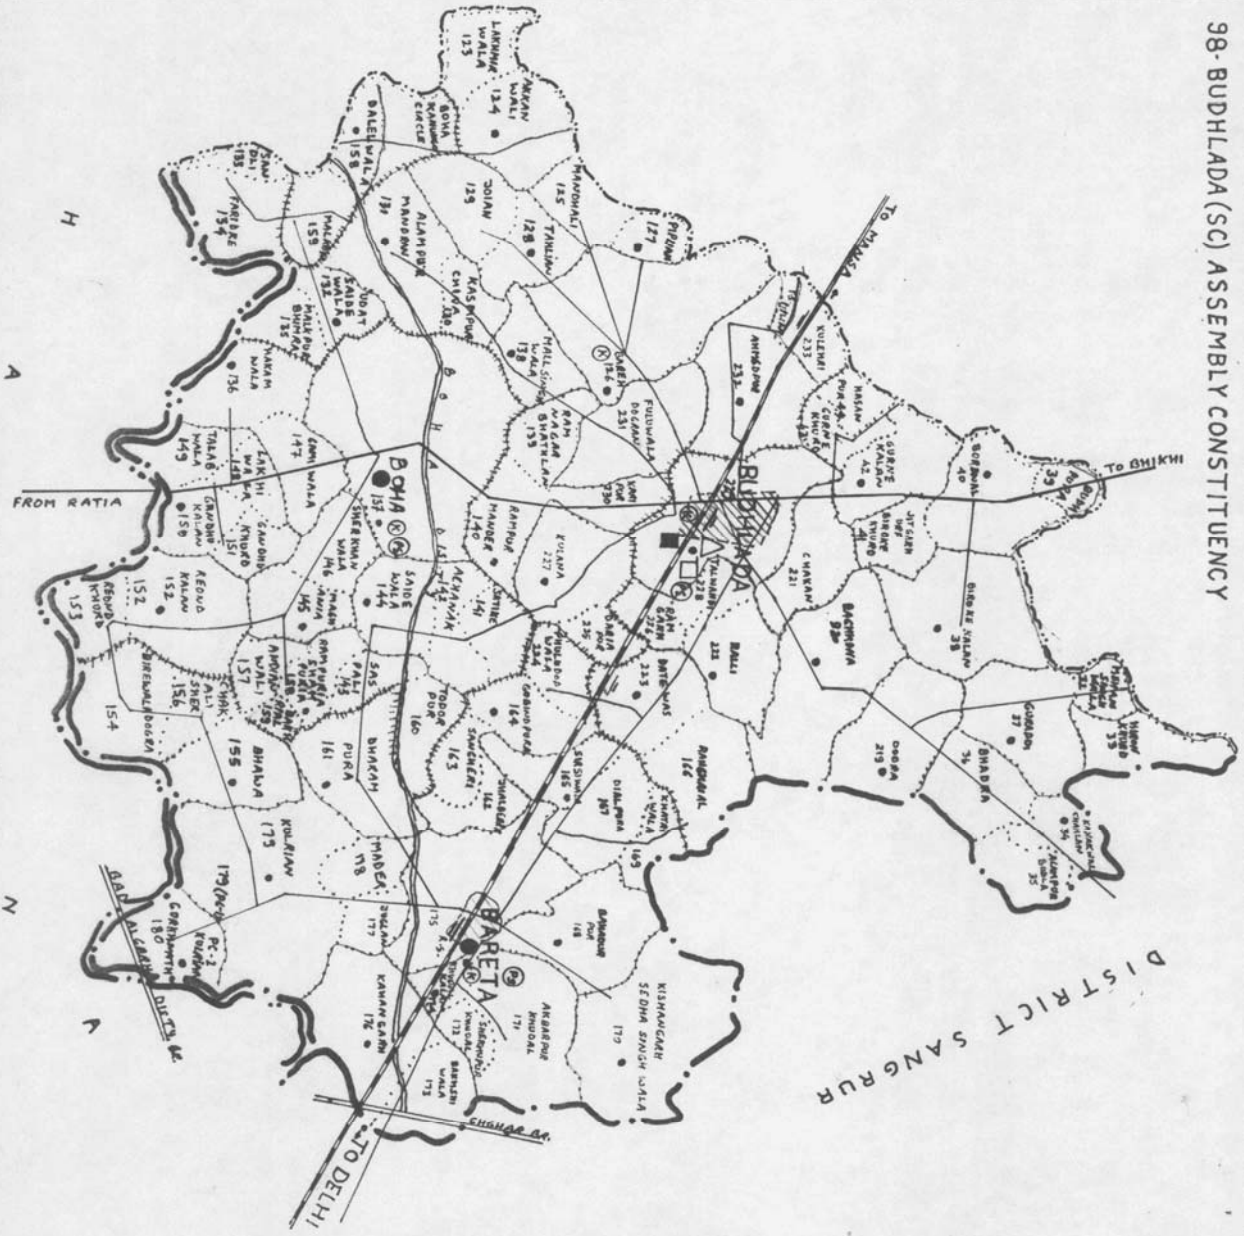

ਵੋਟਰ ਸੂਚੀ 2019, ਰਾਜ S19-ਪੰਜਾਬ

ਵਿਧਾਨ ਸਭਾ ਚੋਣ ਹਲਕੇ ਦਾ ਨੰ., ਨਾਮ ਅਤੇ ਰਾਖਵੇਂਕਰਣ ਦੀ ਸਥਿਤੀ 98 - ਬੁਢਲਾਡਾ (ਅ.ਜ.)

1. ਸੁਧਾਈ ਦਾ ਵੇਰਵਾ					
ਸੁਧਾਈ ਦਾ ਸਾਲ : 2019		ਸੁਧਾਈ ਦੀ ਕਿਸਮ : ਵਿਸ਼ੇਸ਼ ਸਰਸਰੀ ਸੁਧਾਈ			
ਯੋਗਤਾ ਮਿਤੀ : 01-01-2019		ਪ੍ਰਕਾਸ਼ਨਾ ਦੀ ਮਿਤੀ : 01-09-2018			
2. ਹਲਕੇ ਦੇ ਵੇਰਵੇ					
ਓ) ਲੋਕ ਸਭਾ ਚੋਣ ਹਲਕਾ , ਜਿਸ ਵਿੱਚ ਵਿਧਾਨ ਸਭਾ ਚੋਣ ਹਲਕਾ ਸਥਿਤ ਹੈ, ਦਾ ਨੰ., ਨਾਮ ਅਤੇ ਰਾਖਵੇਂਕਰਣ ਦੀ ਸਥਿਤੀ <p style="text-align: center;">11 - ਬਠਿੰਡਾ</p>			ਅ) ਜ਼ਿਲਾ (ਜ਼ਿਲ੍ਹਿਆਂ) ਜਿਸ ਵਿੱਚ ਵਿਧਾਨ ਸਭਾ ਚੋਣ ਹਲਕਾ ਸਥਿਤ ਹੈ. <p style="text-align: center;">ਮਾਨਸਾ</p>		
3. ਵੋਟਰ ਸੂਚੀ ਦੇ ਹਿੱਸੇ					
ਨਵੀਂ ਹੱਦਬੰਦੀ ਅਨੁਸਾਰ ਤਿਆਰ ਮੂਲ ਸੂਚੀ ਸਾਲ 2008 ਅਤੇ ਸਾਲ 2018 ਤੱਕ ਤਿਆਰ ਅਨੁਪੂਰਕਾਂ ਦੇ ਏਕੀਕਰਣ ਸਮੇਤ					
4. ਪੋਲਿੰਗ ਸਟੇਸ਼ਨ, ਭਾਗ ਦੇ ਵੇਰਵੇ				ਓ) ਭਾਗਾਂ ਦੀ ਕੁੱਲ ਗਿਣਤੀ	203
ਅ) ਪੋਲਿੰਗ ਸਟੇਸ਼ਨ (ਸਹਾਇਕ ਪੋਲਿੰਗ ਸਟੇਸ਼ਨਾਂ ਸਮੇਤ)				ੲ) ਪੋਲਿੰਗ ਸਟੇਸ਼ਨ ਦੀ ਸਥਿਤੀ	
ਕਿਸਮ	ਗਿਣਤੀ	ਕਿਸਮ	ਗਿਣਤੀ	ਕਿਸਮ	ਗਿਣਤੀ
ਪੁਰਸ਼ਾਂ ਲਈ	0	ਅਸਲ	203	ਇੱਕ ਪੋਲਿੰਗ ਸਟੇਸ਼ਨ ਵਾਲੇ	43
ਇਸਤਰੀਆਂ ਲਈ	0	ਸਹਾਇਕ	0	ਜ਼ਿਆਦਾ ਪੋਲਿੰਗ ਸਟੇਸ਼ਨ ਵਾਲੇ	75
ਜਨਰਲ	203				
ਕੁੱਲ	203	ਕੁੱਲ	203	ਕੁੱਲ	118
5. ਵੋਟਰਾਂ ਦਾ ਗਿਣਤੀ					
ਪੁਰਸ਼	ਇਸਤਰੀ	ਤੀਜਾ ਲਿੰਗ	ਕੁੱਲ		
99947	87217	3	187167		

98. BUDHLADA (SC) ASSEMBLY CONSTITUENCY

LEGEND

-  STATE BOUNDARY
-  DISTRICT BOUNDARY
-  VILLAGE BOUNDARY HADBAST
-  SUB-DIVISIONAL HEAD QUARTER
-  CANAL /DISTRIBUTARY
-  ROADS
-  RAILWAY LINE /STATION
-  BLOCK HEAD QUARTER
-  TOWNS
-  KANUNGO CIRCLE
-  PATWAR CIRCLE
-  ASSEMBLY CONSTITUENCY HEAD QUARTER
-  ASSEMBLY CONSTITUENCY BOUNDARY