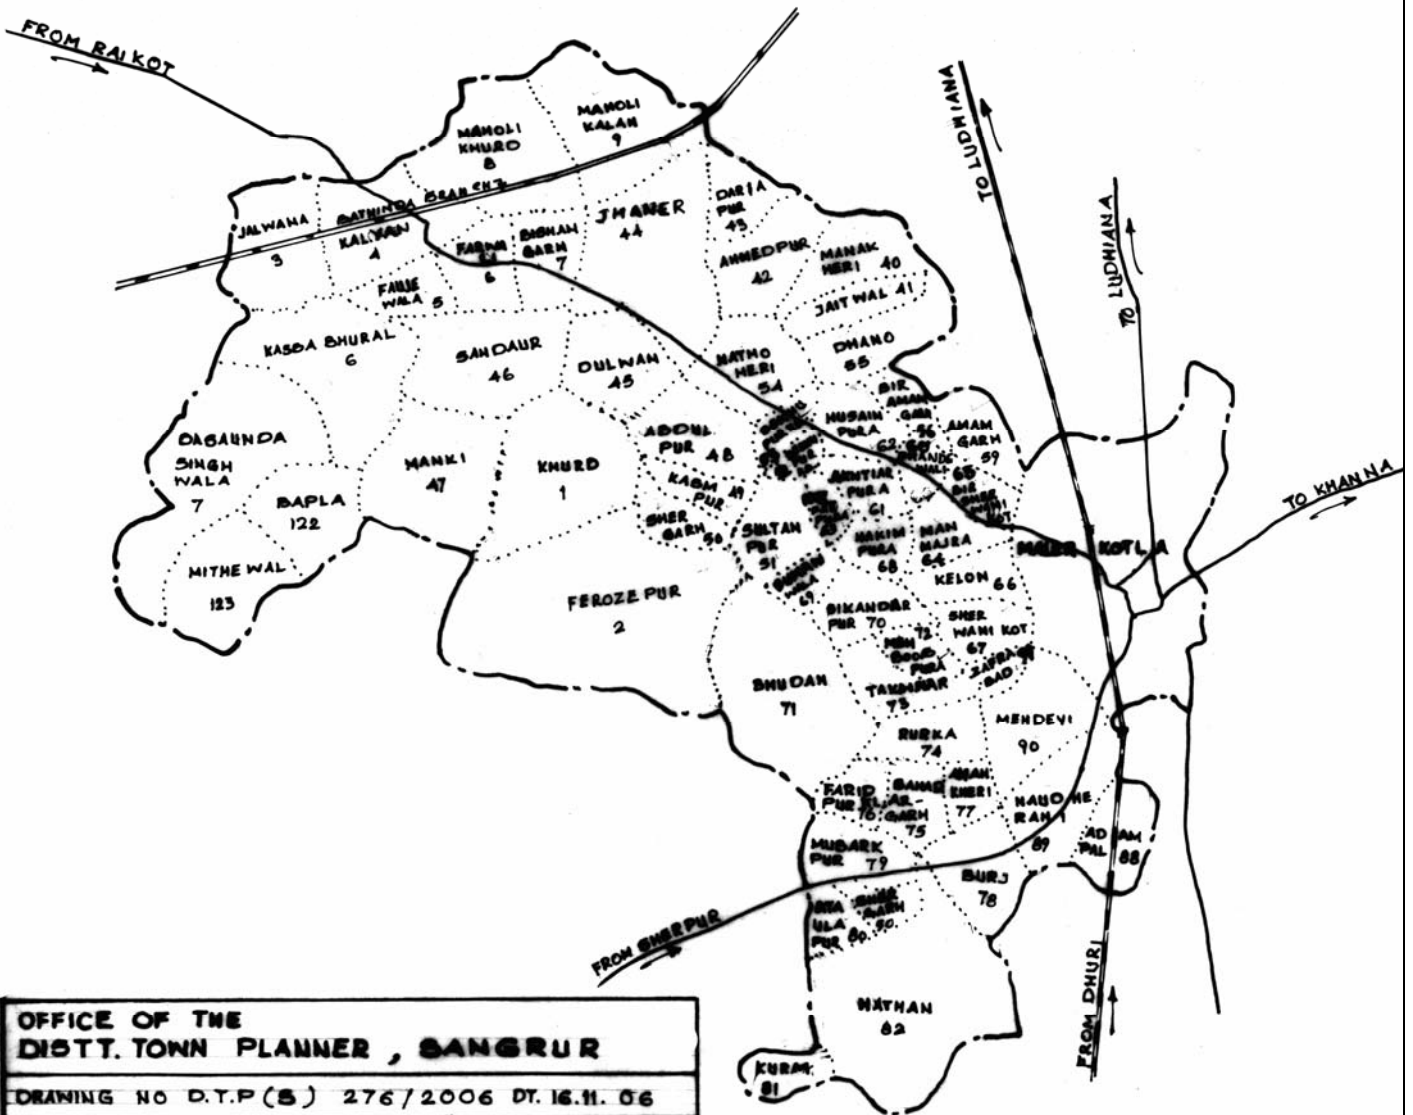

MAP OF 105 MALER KOTLA ASSEMBLY CONSTITUENCY

SCALE :- 1CM = 1KM

- RAILWAY LINE
- ROADS
- WATER BODIES
- VILL. BOUNDARY

OFFICE OF THE DISTT. TOWN PLANNER , SANGRUR		
DRAWING NO D.T.P.(S) 276/2006 DT. 16.11.06		
  DRAWN BY	CHECKED BY	 DISTT. TOWN PLANNER SANGRUR