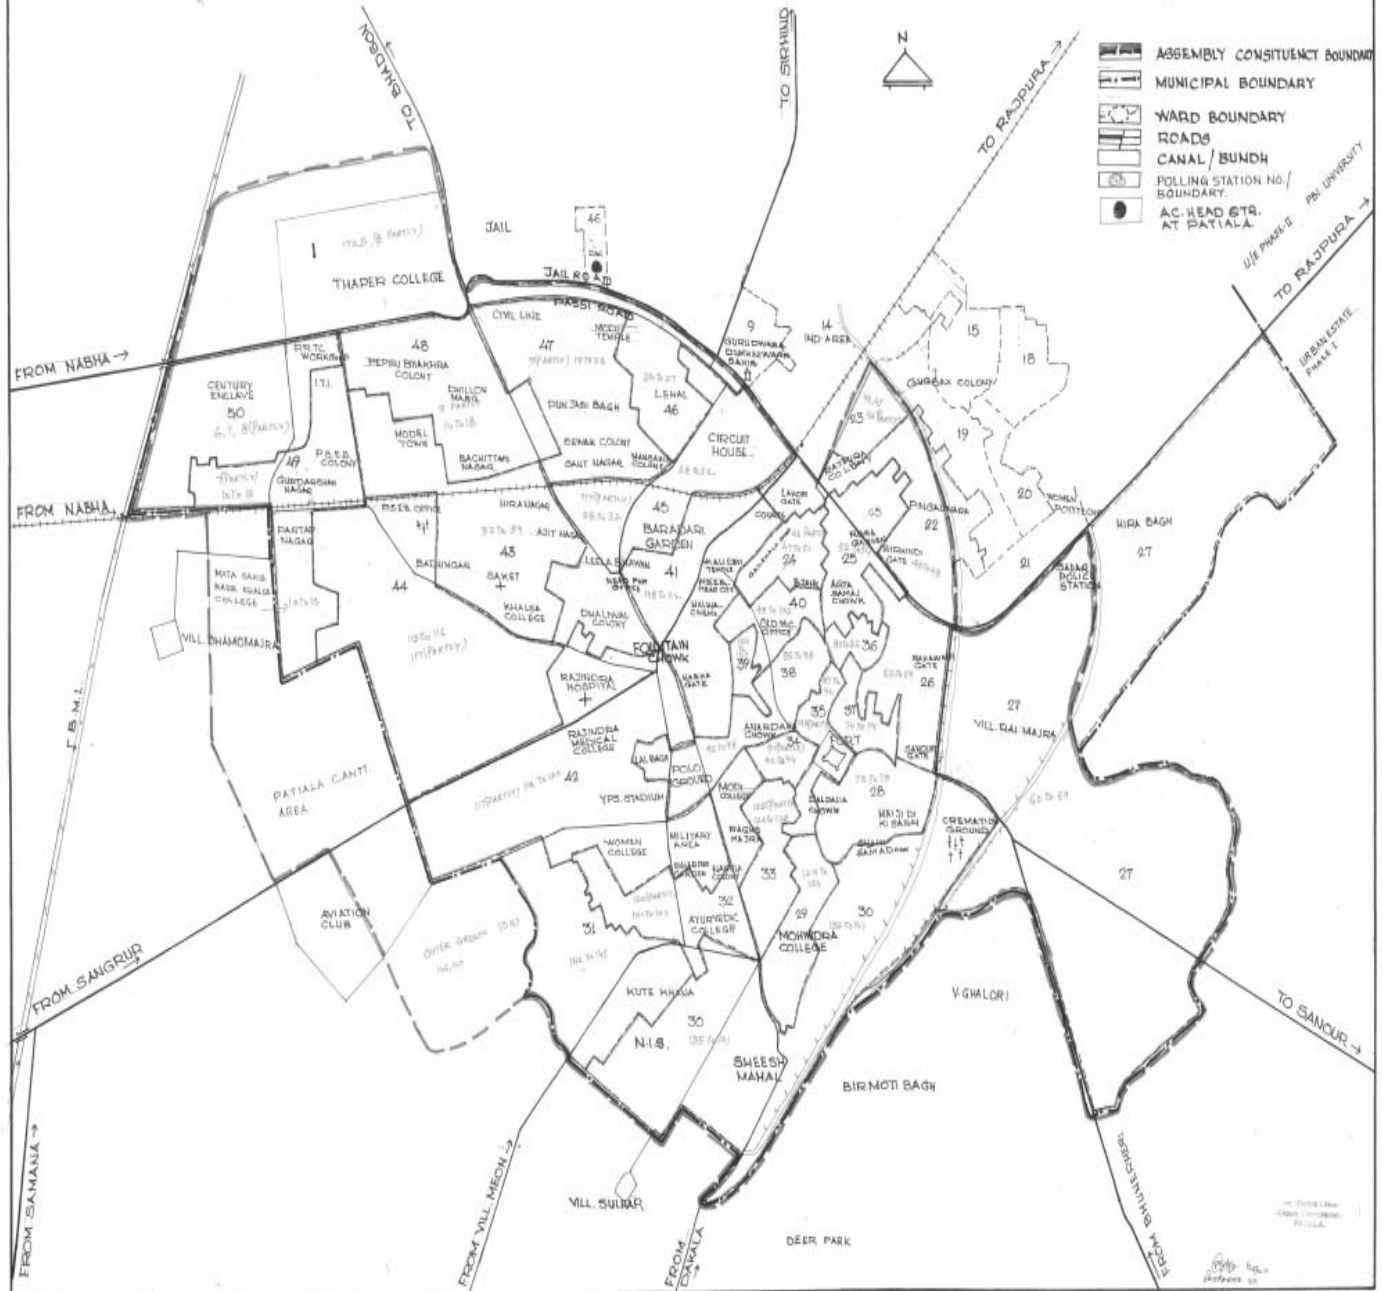

## ਵੋਟਰ ਸੂਚੀ 2019, ਰਾਜ S19-ਪੰਜਾਬ

ਵਿਧਾਨ ਸਭਾ ਚੋਣ ਹਲਕੇ ਦਾ ਨੰ., ਨਾਮ ਅਤੇ ਰਾਖਵੇਂਕਰਣ ਦੀ ਸਥਿਤੀ 115 - ਪਟਿਆਲਾ

<b>1. ਸੁਧਾਈ ਦਾ ਵੇਰਵਾ</b>					
ਸੁਧਾਈ ਦਾ ਸਾਲ : 2019		ਸੁਧਾਈ ਦੀ ਕਿਸਮ : ਵਿਸ਼ੇਸ਼ ਸਰਸਰੀ ਸੁਧਾਈ			
ਯੋਗਤਾ ਮਿਤੀ : 01-01-2019		ਪ੍ਰਕਾਸ਼ਨਾ ਦੀ ਮਿਤੀ : 01-09-2018			
<b>2. ਹਲਕੇ ਦੇ ਵੇਰਵੇ</b>					
ਓ) ਲੋਕ ਸਭਾ ਚੋਣ ਹਲਕਾ , ਜਿਸ ਵਿੱਚ ਵਿਧਾਨ ਸਭਾ ਚੋਣ ਹਲਕਾ ਸਥਿਤ ਹੈ, ਦਾ ਨੰ., ਨਾਮ ਅਤੇ ਰਾਖਵੇਂਕਰਣ ਦੀ ਸਥਿਤੀ <p style="text-align: center;">13 - ਪਟਿਆਲਾ</p>			ਅ) ਜ਼ਿਲਾ (ਜ਼ਿਲ੍ਹਿਆਂ) ਜਿਸ ਵਿੱਚ ਵਿਧਾਨ ਸਭਾ ਚੋਣ ਹਲਕਾ ਸਥਿਤ ਹੈ. <p style="text-align: center;">ਪਟਿਆਲਾ</p>		
<b>3. ਵੋਟਰ ਸੂਚੀ ਦੇ ਹਿੱਸੇ</b>					
ਨਵੀਂ ਹੱਦਬੰਦੀ ਅਨੁਸਾਰ ਤਿਆਰ ਮੂਲ ਸੂਚੀ ਸਾਲ 2008 ਅਤੇ ਸਾਲ 2018 ਤੱਕ ਤਿਆਰ ਅਨੁਪੂਰਕਾਂ ਦੇ ਏਕੀਕਰਣ ਸਮੇਤ					
<b>4. ਪੋਲਿੰਗ ਸਟੇਸ਼ਨ, ਭਾਗ ਦੇ ਵੇਰਵੇ</b>				ਓ) ਭਾਗਾਂ ਦੀ ਕੁੱਲ ਗਿਣਤੀ	
				<b>172</b>	
ਅ) ਪੋਲਿੰਗ ਸਟੇਸ਼ਨ (ਸਹਾਇਕ ਪੋਲਿੰਗ ਸਟੇਸ਼ਨਾਂ ਸਮੇਤ)				ੲ) ਪੋਲਿੰਗ ਸਟੇਸ਼ਨ ਦੀ ਸਥਿਤੀ	
ਕਿਸਮ	ਗਿਣਤੀ	ਕਿਸਮ	ਗਿਣਤੀ	ਕਿਸਮ	ਗਿਣਤੀ
ਪੁਰਸ਼ਾਂ ਲਈ	0	ਅਸਲ	172	ਇੱਕ ਪੋਲਿੰਗ ਸਟੇਸ਼ਨ ਵਾਲੇ	16
ਇਸਤਰੀਆਂ ਲਈ	0	ਸਹਾਇਕ	0	ਜ਼ਿਆਦਾ ਪੋਲਿੰਗ ਸਟੇਸ਼ਨ ਵਾਲੇ	55
ਜਨਰਲ	172				
ਕੁੱਲ	172	ਕੁੱਲ	172	ਕੁੱਲ	71
<b>5. ਵੋਟਰਾਂ ਦਾ ਗਿਣਤੀ</b>					
ਪੁਰਸ਼	ਇਸਤਰੀ	ਤੀਜਾ ਲਿੰਗ	ਕੁੱਲ		
<b>81485</b>	<b>75898</b>	<b>10</b>	<b>157393</b>		

# 115 - PATIALA ASSEMBLY CONSTITUENCY

ਵੋਟਰਾਂ ਦਾ ਸੰਖਿਪ ਵੇਰਵਾ							
ਵਿਧਾਨ ਸਭਾ ਚੋਣ ਹਲਕੇ ਦਾ ਨੰ., ਨਾਮ ਅਤੇ ਰਾਖਵੇਂਕਰਣ ਦਾ ਸਥਿਤੀ		115 - ਪਟਿਆਲਾ					
ੳ) ਵੋਟਰਾਂ ਦੀ ਗਿਣਤੀ							
	ਵੋਟਰ ਸੂਚੀ ਦੀ ਕਿਸਮ	ਵੋਟਰ ਸੂਚੀ ਦੀ ਪਹਿਚਾਣ	ਵੋਟਰਾਂ ਦੀ ਗਿਣਤੀ				
			ਪੁਰਸ਼	ਇਸਤਰੀ	ਤੀਜਾ ਲਿੰਗ	ਜੋੜ	
i	ਅਸਲ	ਅਸਲ ਸੂਚੀ	ਨਵੀਂ ਹੱਦਬੰਦੀ ਅਨੁਸਾਰ ਤਿਆਰ ਮੂਲ ਸੂਚੀ ਸਾਲ 2008 ਅਤੇ ਸਾਲ 2018 ਤੱਕ ਤਿਆਰ ਅਨੁਪੂਰਕਾਂ ਦੇ ਏਕੀਕਰਣ ਸਮੇਤ	81485	75898	10	157393
ii	ਨਵੇਂ ਨਾਵਾਂ ਦੀ ਸੂਚੀ						
iii	ਕਟੌ ਨਾਵਾਂ ਦੀ ਸੂਚੀ						
ਸਰਸਰੀ ਸੁਧਾਈ ਸਾਲ 2019 ਦੇ ਵੋਟਰਾਂ ਦੀ ਕੁੱਲ ਗਿਣਤੀ				81485	75898	10	157393
ਅ) ਸੁਧਾਈਆਂ ਦੀ ਗਿਣਤੀ							
ਵੋਟਰ ਸੂਚੀ ਦੀ ਕਿਸਮ		ਵੋਟਰ ਸੂਚੀ ਦੀ ਪਹਿਚਾਣ			ਸੁਧਾਈਆਂ ਦੀ ਗਿਣਤੀ		
					ਕੁਲ ਸੋਧਾਂ		